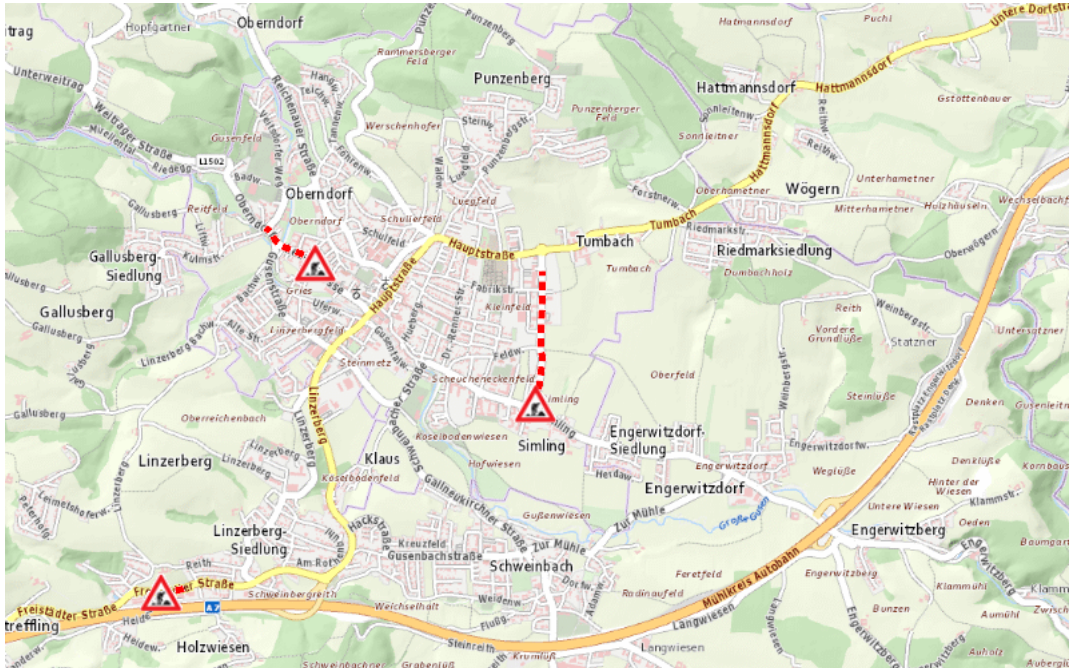

**L1463, Gusentalstraße  
Gusentalstraße St. Georgen an der Gusen – Gallneukirchen:  
Im Gemeindegebiet von Gallneukirchen in beide Richtungen**

**Baustelle**

**von Donnerstag, 23. April 2026 07:00 Uhr bis Mittwoch, 9. September 2026 18:00 Uhr**

Beschreibung: zwischen Kilometer 14,710 und Kilometer 15,4 Baustelle Verkehr wird wechselseitig angehalten von Donnerstag, 23. April 2026, 07.00 Uhr bis Mittwoch, 09. September 2026, 18.00 Uhr.

Weitere Informationen unter

**Land OÖ - Straßenmeisterei Altheim**

**(+43 732) 77 20-42000**

**stm-altheim.post@ooe.gv.at**

**ooe-strasseninfo.post@ooe.gv.at**

Alle aktuellen Straßenbaumaßnahmen in Oberösterreich finden Sie unter [www.land-oberoesterreich.gv.at/strasseninfo](http://www.land-oberoesterreich.gv.at/strasseninfo) oder durch Scannen des QR-Codes.