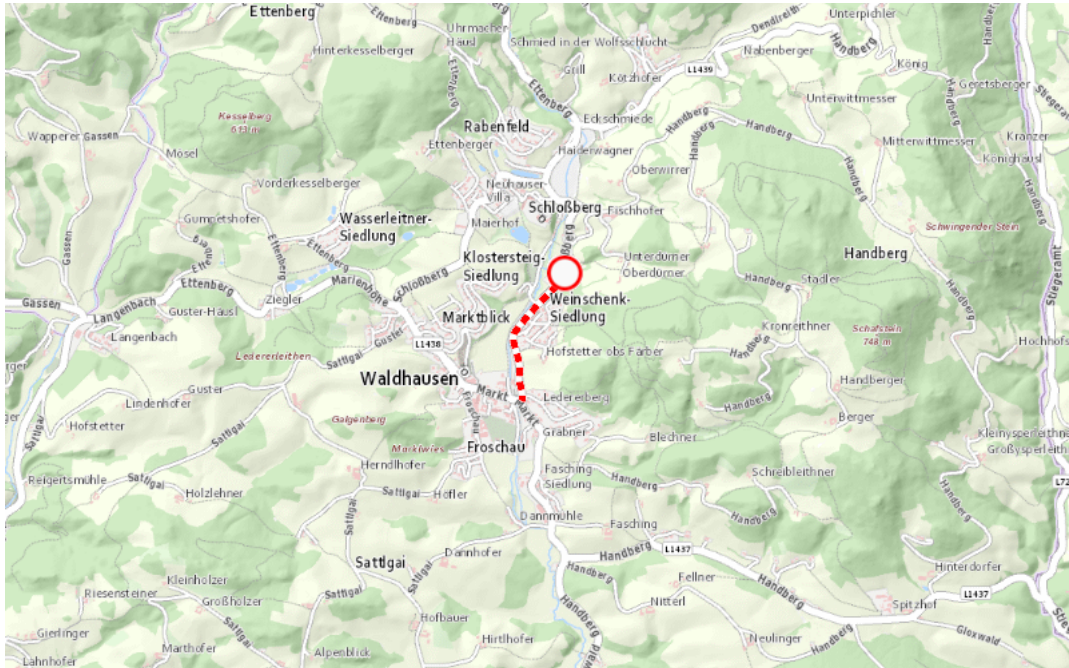

**L575,L1438, Sarmingstraße,Zieglerstraße  
Sarmingstraße von Schloßberg Richtung Waldhausen:  
Im Gemeindegebiet von Waldhausen im Strudengau in Richtung Waldhausen**

**Sperre**

**von Freitag, 21. August 2026 06:00 Uhr bis Montag, 24. August 2026 07:00 Uhr**

**Beschreibung:** zwischen Kilometer 7,6 (+179 Meter) und Kilometer 7,0 (+16 Meter) Veranstaltung gesperrt für den motorisierten Verkehr von Freitag, 21. August 2026, 06.00 Uhr bis Montag, 24. August 2026, 07.00 Uhr.