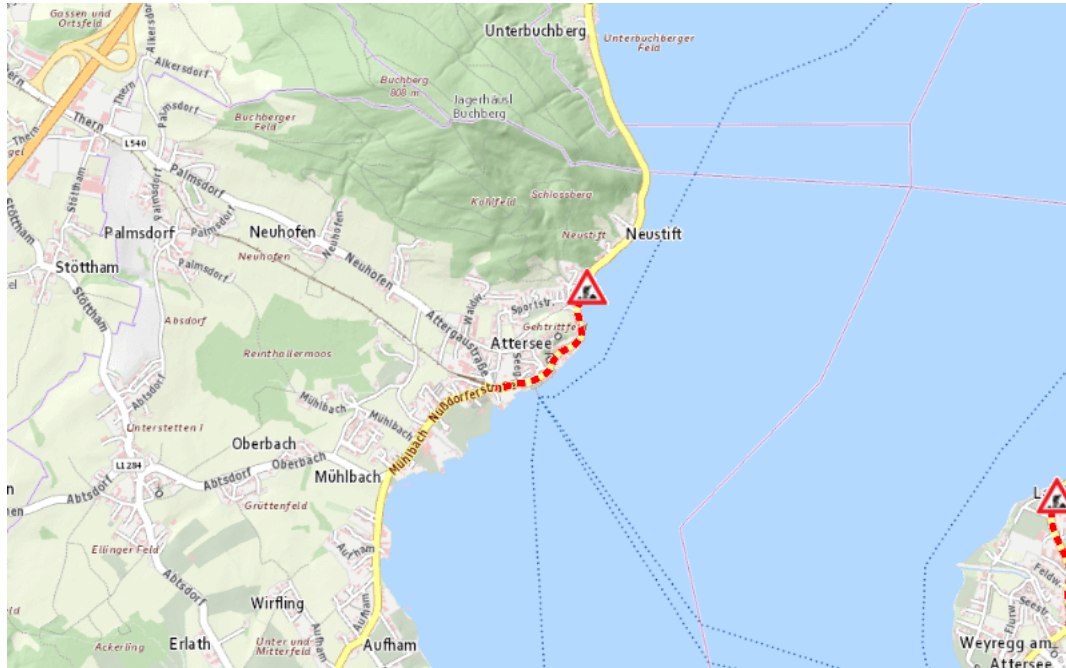

Aktuelle Verkehrsbehinderung

Abfragezeitpunkt: 14.05.2026 18:44

B151, Atterseestraße Atterseestraße Litzberg – Mühlbach: Im Gemeindegebiet von Attersee am Attersee in beide Richtungen

Baustelle

von Dienstag, 17. März 2026 07:00 Uhr bis Freitag, 29. Mai 2026 17:00 Uhr

Beschreibung: zwischen Kilometer 14,6 und Kilometer 15,4 Baustelle Fahrbahnverengung und geänderte Verkehrsführung für den motorisierten Verkehr von Dienstag, 17. März 2026, 07.00 Uhr bis Freitag, 29. Mai 2026, 17.00 Uhr.

Weitere Informationen unter

Land OÖ - Straßenmeisterei Seewalchen

(+43 732) 77 20-44400

stm-seewal.post@ooe.gv.at

ooe-strasseninfo.post@ooe.gv.at

Alle aktuellen Straßenbaumaßnahmen in Oberösterreich finden Sie unter www.land-oberoesterreich.gv.at/strasseninfo oder durch Scannen des QR-Codes.