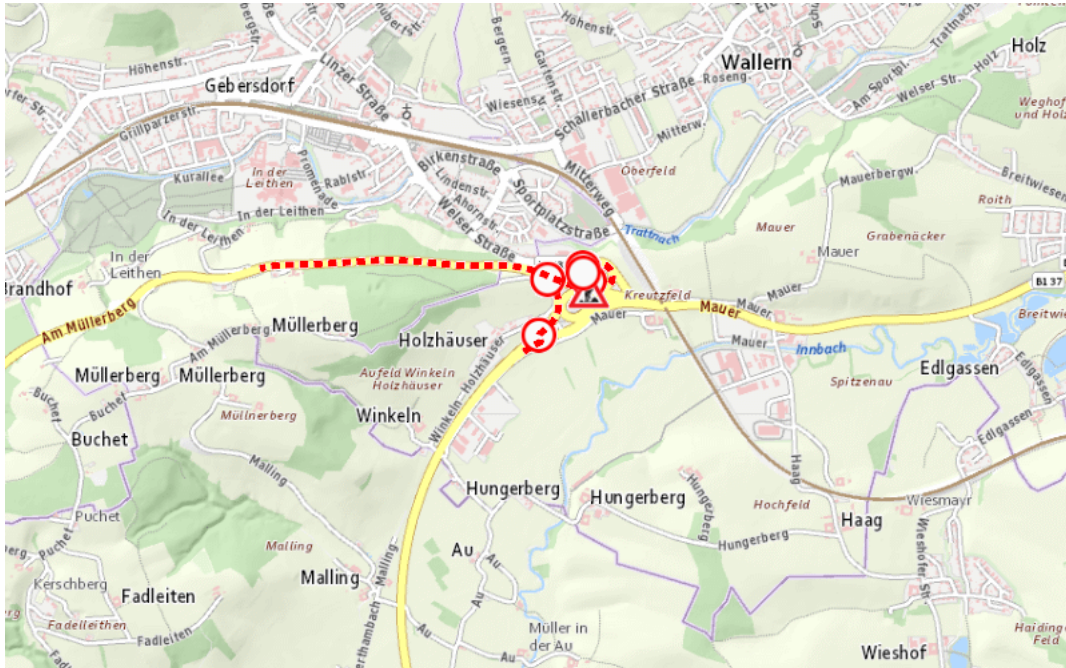

Aktuelle Verkehrsbehinderung

Abfragezeitpunkt: 04.06.2026 08:07

B137, Innviertler Straße Innviertler Straße Rampe (kilometriert) 12R9 : Im Gemeindegebiet von Wallern an der Trattnach in beide Richtungen

Sperre

von Dienstag, 9. Juni 2026 12:00 Uhr bis Samstag, 13. Juni 2026 07:00 Uhr

Beschreibung: zwischen Kilometer 0,0 und Kilometer 0,380 Belagsarbeiten gesperrt für den motorisierten Verkehr von Dienstag, 09. Juni 2026, 12.00 Uhr bis Samstag, 13. Juni 2026, 07.00 Uhr. Örtlich beschilderte Umleitung

Weitere Informationen unter

Land OÖ - Straßenmeisterei Grieskirchen

(+43 732) 77 20-42900

stm-gr.post@ooe.gv.at

ooe-strasseninfo.post@ooe.gv.at

Alle aktuellen Straßenbaumaßnahmen in Oberösterreich finden Sie unter www.land-oberoesterreich.gv.at/strasseninfo oder durch Scannen des QR-Codes.

Eine Information der Straßeninformationszentrale des Landes Oberösterreich, Bahnhofplatz 1, 4021 Linz. Vorbehaltlich Änderungen und Irrtümer. Informationen zum Datenschutz finden Sie unter: <https://www.land-oberoesterreich.gv.at/datenschutz.htm>.