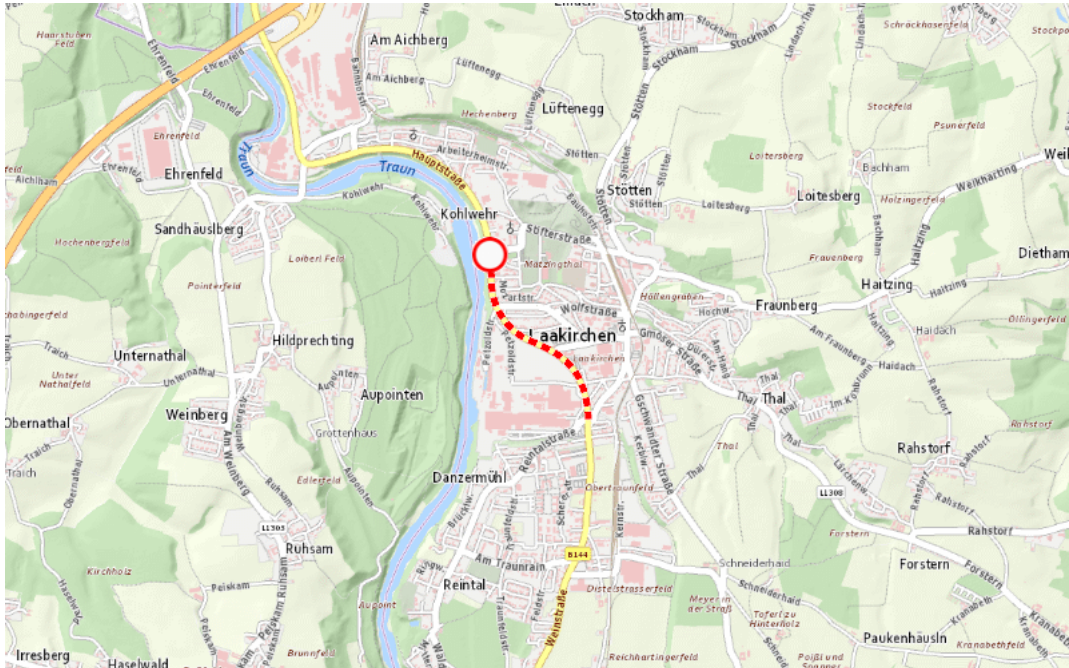

## Aktuelle Verkehrsbehinderung

Abfragezeitpunkt: 05.07.2026 14:33

### L1309, B144, L1308, Lindacher Straße, Gmundener Straße, Kranichsteiger Straße Gmundener Straße Lambach – Gmunden: Im Gemeindegebiet von Laakirchen in beide Richtungen

#### Sperre

von Montag, 3. August 2026 21:05 Uhr bis Mittwoch, 5. August 2026 05:00 Uhr

Beschreibung: zwischen Kilometer 15,8 und Kilometer 16,8 (+165 Meter) Belagsarbeiten gesperrt von Montag, 03. August 2026, 21.05 Uhr bis Mittwoch, 05. August 2026, 05.00 Uhr.