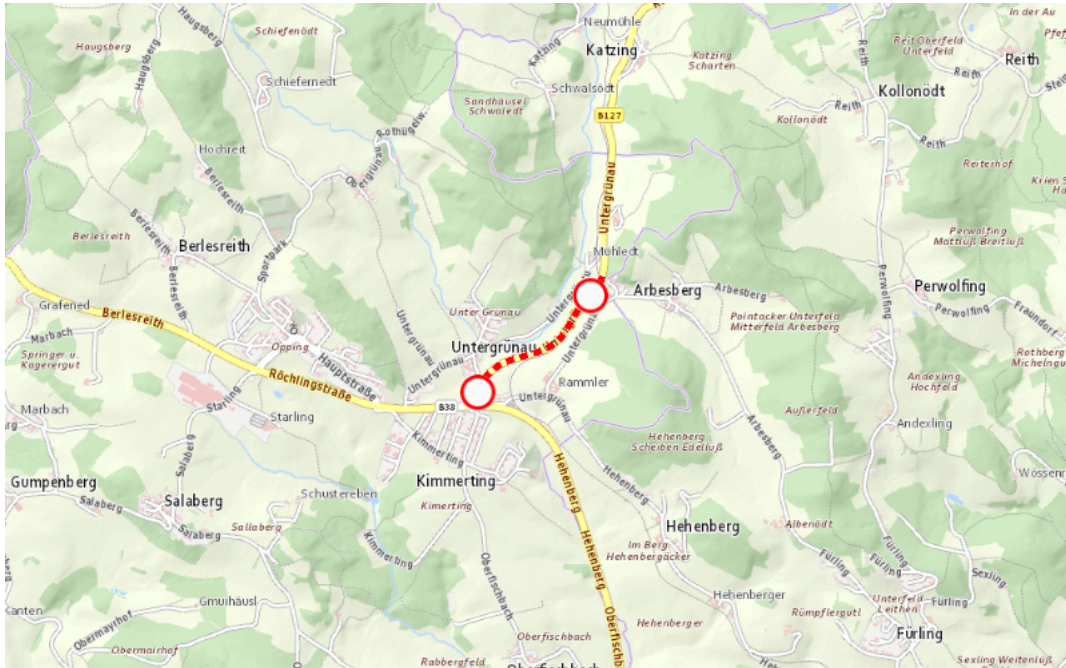

Aktuelle Verkehrsbehinderung

Abfragezeitpunkt: 08.06.2026 13:40

B127, Rohrbacher Straße Rohrbacher Straße, Linz - Aigen

Sperre

von Dienstag, 26. Mai 2026 06:00 Uhr bis Freitag, 4. September 2026 23:55 Uhr

Beschreibung: zwischen Abzweig nach Untergrünau und Abzweig nach Arbesberg in beiden Richtungen gesperrt, Wartungsarbeiten, bis 04.09.2026 23:55 Uhr

Weitere Informationen unter

EVIS - Clearingstelle

ooe-strasseninfo.post@ooe.gv.at

Alle aktuellen Straßenbaumaßnahmen in Oberösterreich finden Sie unter www.land-oberoesterreich.gv.at/strasseninfo oder durch Scannen des QR-Codes.

Eine Information der Straßeninformationszentrale des Landes Oberösterreich, Bahnhofplatz 1, 4021 Linz. Vorbehaltlich Änderungen und Irrtümer. Informationen zum Datenschutz finden Sie unter: <https://www.land-oberoesterreich.gv.at/datenschutz.htm>.