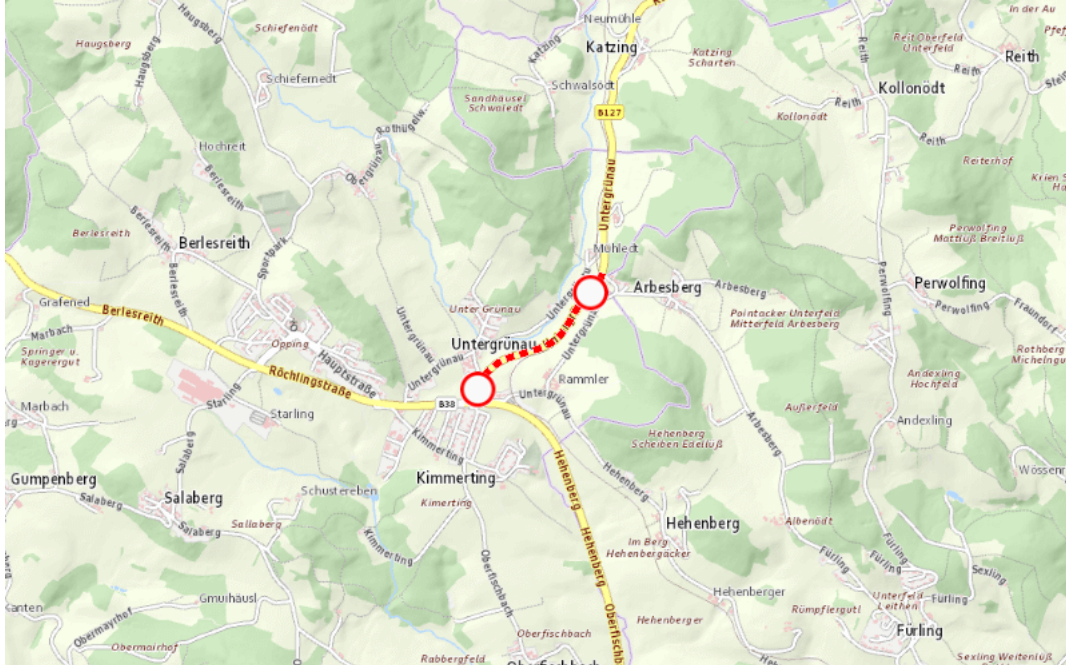

Aktuelle Verkehrsbehinderung

Abfragezeitpunkt: 08.05.2026 12:42

B127, Rohrbacher Straße Rohrbacher Straße, Linz Richtung Aigen

Sperre

von Dienstag, 26. Mai 2026 06:00 Uhr bis Sonntag, 7. Juni 2026 23:55 Uhr

Beschreibung: zwischen Abzweig nach Untergrünau und Abzweig nach Arbesberg gesperrt, Wartungsarbeiten, von 26.05.2026 06:00 Uhr bis 07.06.2026 23:55 Uhr

Weitere Informationen unter

EVIS - Clearingstelle

ooe-strasseninfo.post@ooe.gv.at

Alle aktuellen Straßenbaumaßnahmen in Oberösterreich finden Sie unter www.land-oberoesterreich.gv.at/strasseninfo oder durch Scannen des QR-Codes.

Eine Information der Straßeninformationszentrale des Landes Oberösterreich, Bahnhofplatz 1, 4021 Linz. Vorbehaltlich Änderungen und Irrtümer. Informationen zum Datenschutz finden Sie unter: <https://www.land-oberoesterreich.gv.at/datenschutz.htm>.