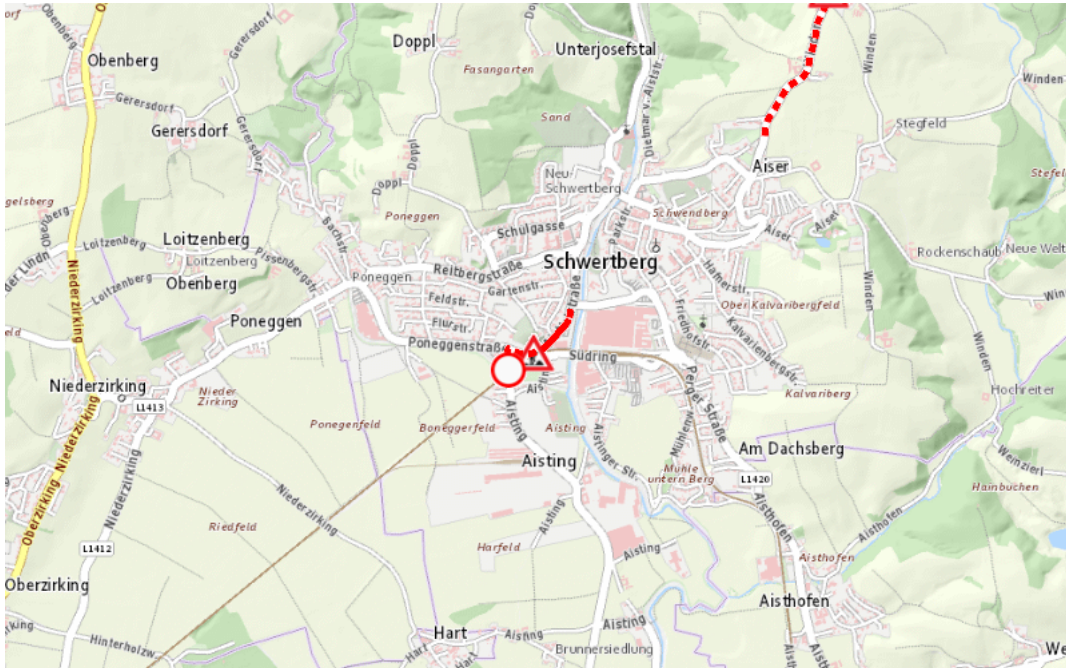

## Aktuelle Verkehrsbehinderung

Abfragezeitpunkt: 05.07.2026 14:33

### L1415, L1420, L1412, Aisttalstraße, Aisthofener Straße, Schwertberger Straße Aisttalstraße Furth – Schwertberg: Im Gemeindegebiet von Schwertberg in beide Richtungen

#### Sperre

von Montag, 27. Juli 2026 06:00 Uhr bis Freitag, 31. Juli 2026 23:00 Uhr

Beschreibung: zwischen Kilometer 1,8 (+195 Meter) und Kilometer 2,430 (+70 Meter) Baustelle gesperrt von Montag, 27. Juli 2026, 06.00 Uhr bis Freitag, 31. Juli 2026, 23.00 Uhr.