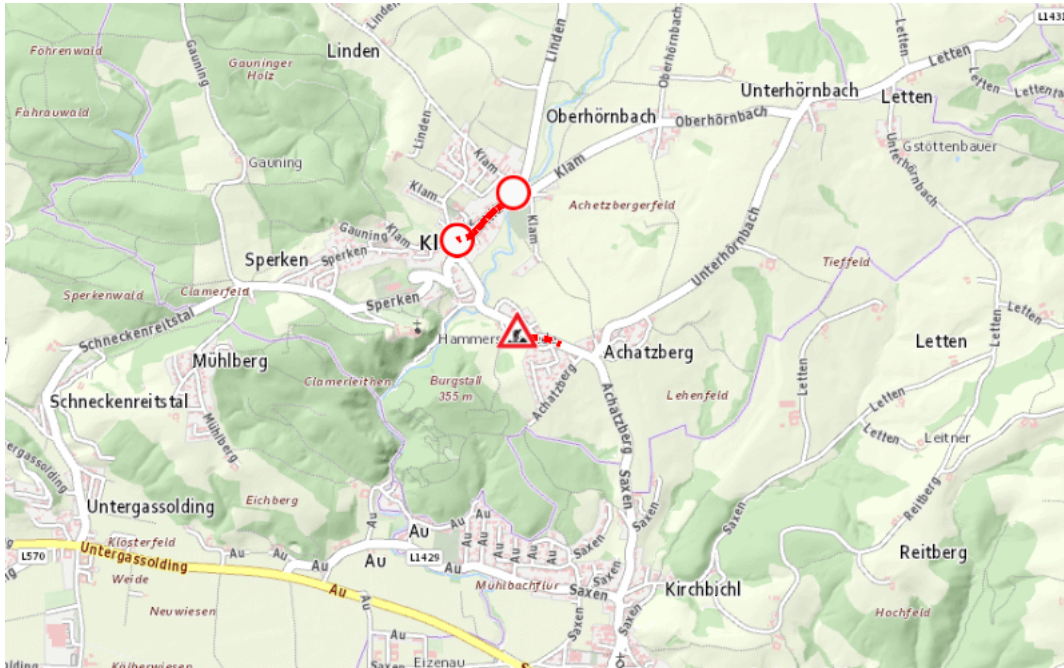

## Aktuelle Verkehrsbehinderung

Abfragezeitpunkt: 29.03.2025 14:48

### L1423, Münzbacher Straße Münzbacher Straße Klam – Sachsen: Im Gemeindegebiet von Klam in beide Richtungen

#### Baustelle

von **Mittwoch, 26. März 2025 07:00 Uhr** bis **Mittwoch, 9. April 2025 18:00 Uhr**

Beschreibung: zwischen Kilometer 17,4 und Kilometer 17,6 Baustelle Verkehr wird wechselseitig angehalten und Wartezeit von Mittwoch, 26. März 2025, 07.00 Uhr bis Mittwoch, 09. April 2025, 18.00 Uhr wochentags von 07:00 Uhr bis 18:00 Uhr.