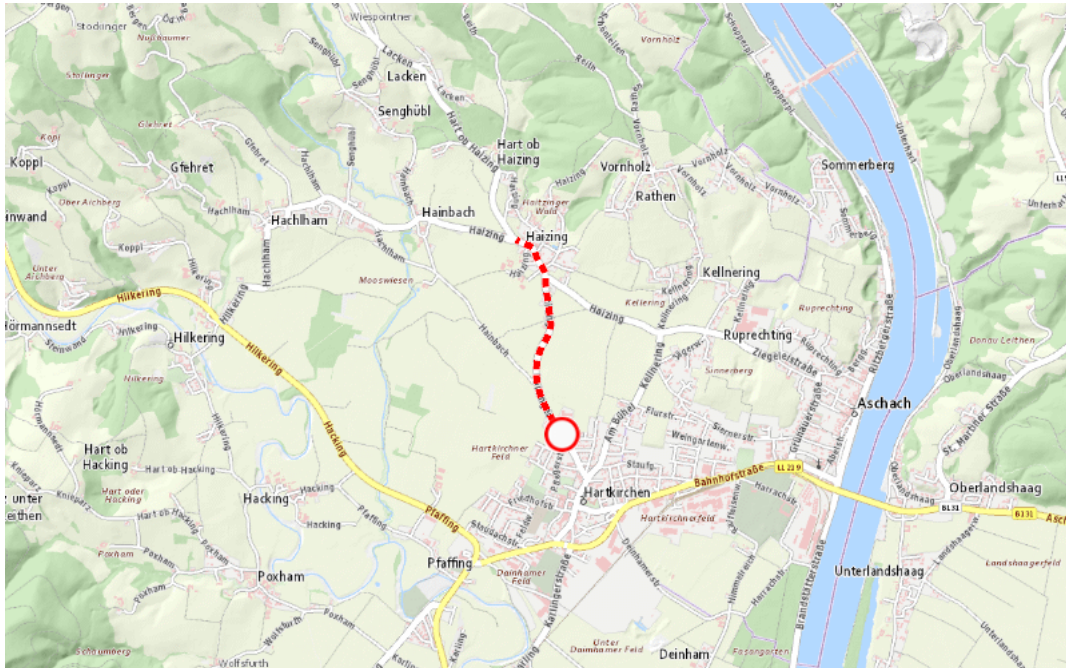

**L1216, Oed-in-Bergen-Straße
Oed-in-Bergen-Straße Hartkirchen – Hart ob Haizing:
Im Gemeindegebiet von Hartkirchen in beide Richtungen**

Sperre

von Montag, 13. Juli 2026 17:00 Uhr bis Mittwoch, 15. Juli 2026 05:00 Uhr

Beschreibung: zwischen Kilometer 0,4 (+100 Meter) und Kilometer 1,6 (+170 Meter) Belagsarbeiten gesperrt für den motorisierten Verkehr von Montag, 13. Juli 2026, 17.00 Uhr bis Mittwoch, 15. Juli 2026, 05.00 Uhr.

Weitere Informationen unter

Land OÖ - Straßenmeisterei Peuerbach

(+43 732) 77 20-43900

stm-peuer.post@ooe.gv.at

ooe-strasseninfo.post@ooe.gv.at

Alle aktuellen Straßenbaumaßnahmen in Oberösterreich finden Sie unter www.land-oberoesterreich.gv.at/strasseninfo oder durch Scannen des QR-Codes.