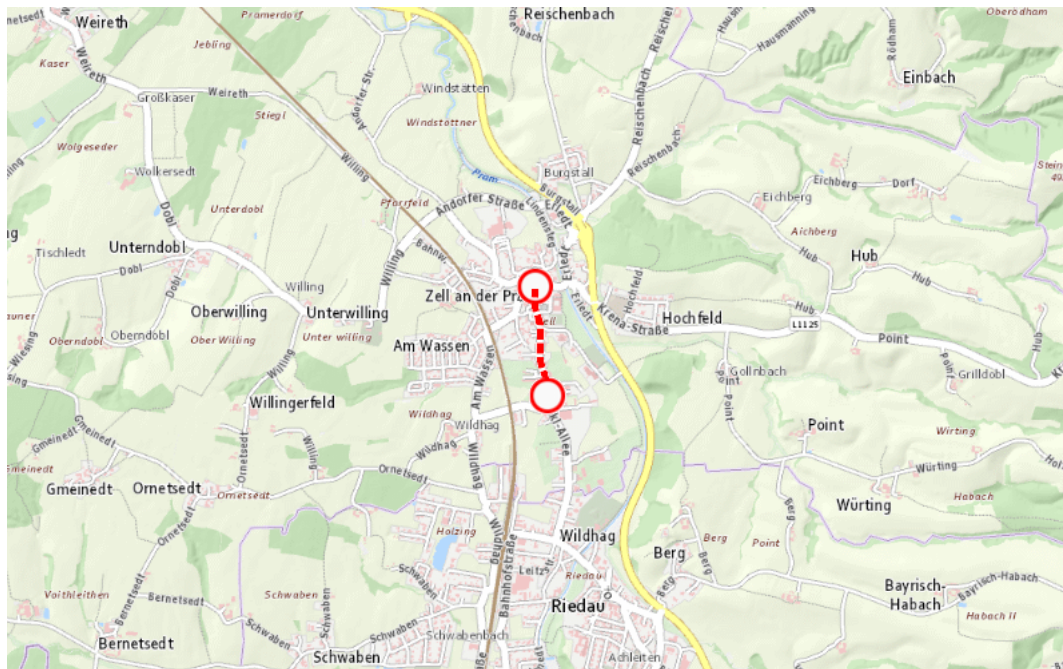

**L1124, Pramtalstraße
Pramtalstraße: Wildhag Richtung Zell an der Pram
Im Ortsgebiet von Zell an der Pram in Richtung Zell an der Pram**

Sperre

von Montag, 8. Juli 2024 06:00 Uhr bis Mittwoch, 10. Juli 2024 08:00 Uhr

Beschreibung: zwischen Kilometer 1,015 (+45 Meter) und Kilometer 0,392 (+108 Meter) Belagsarbeiten gesperrt für den motorisierten Verkehr, PKW, LKW über 7,5 Tonnen, LKW über 3,5 Tonnen und Fahrräder von Montag, 08. Juli 2024, 06.00 Uhr bis Mittwoch, 10. Juli 2024, 08.00 Uhr. Örtliche Umleitung ist eingerichtet.

Weitere Informationen unter

Land OÖ - Straßenmeisterei Raab
(+43 732) 77 20-44100
stm-raab.post@ooe.gv.at
ooe-strasseninfo.post@ooe.gv.at

Alle aktuellen Straßenbaumaßnahmen in Oberösterreich finden Sie unter www.land-oberoesterreich.gv.at/strasseninfo oder durch Scannen des QR-Codes.

Eine Information der Straßeninformationszentrale des Landes Oberösterreich, Bahnhofplatz 1, 4021 Linz. Vorbehaltlich Änderungen und Irrtümer. Informationen zum Datenschutz finden Sie unter: <https://www.land-oberoesterreich.gv.at/datenschutz.htm>.