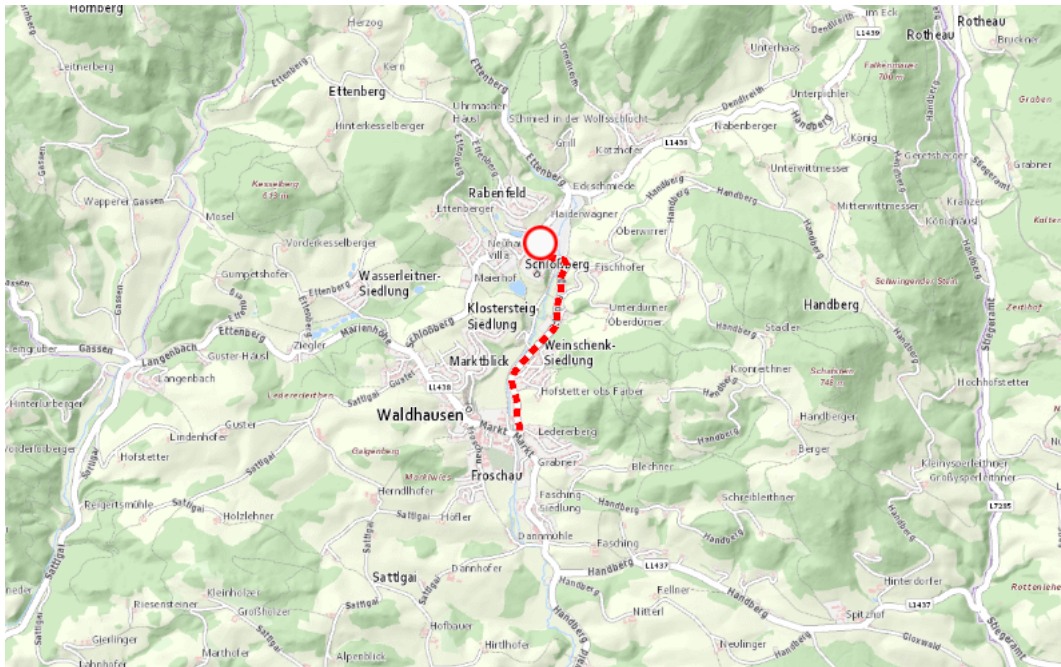

Aktuelle Verkehrsbehinderung

Abfragezeitpunkt: 04.12.2024 09:25

L575, L1438, Sarmingstraße, Zieglerstraße Sarmingstraße: Lainmühle Richtung Waldhausen Im Gemeindegebiet von Waldhausen im Strudengau in Richtung Waldhausen

Sperre

von Samstag, 7. Dezember 2024 08:00 Uhr bis Sonntag, 8. Dezember 2024 22:00 Uhr

Beschreibung: zwischen Kilometer 8,2 (+155 Meter) und Kilometer 7,0 (+16 Meter) Veranstaltung gesperrt für den motorisierten Verkehr von Samstag, 07. Dezember 2024, 08.00 Uhr bis Sonntag, 08. Dezember 2024, 22.00 Uhr. Umleitung über Schloßberg ist beschildert