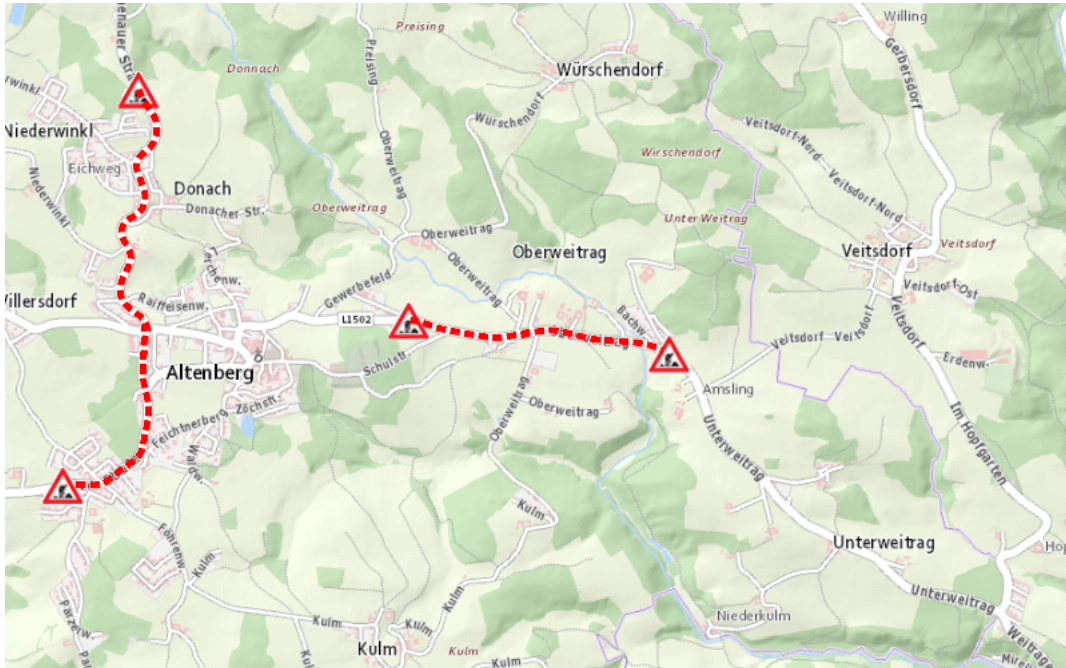

Aktuelle Verkehrsbehinderung

Abfragezeitpunkt: 01.09.2024 01:16

L1502, Weitrager Straße Weitrager Straße: Im Gemeindegebiet von Altenberg bei Linz in Richtung Unterweitrag

Baustelle

von Montag, 19. Februar 2024 06:00 Uhr bis Dienstag, 31. Dezember 2024 20:00 Uhr

Beschreibung: zwischen Kilometer 5,2 und Kilometer 4,0 Baustelle. Verkehr wird wechselweise angehalten für den motorisierten Verkehr von Montag, 19. Februar 2024, 06.00 Uhr bis Dienstag, 31. Dezember 2024, 20.00 Uhr, wochentags von 06:00 Uhr bis 20:00 Uhr.

Weitere Informationen unter

Land OÖ - Straßenmeisterei Pregarten

(+43 732) 77 20-44000

stm-pregar.post@ooe.gv.at

ooe-strasseninfo.post@ooe.gv.at

Alle aktuellen Straßenbaumaßnahmen in Oberösterreich finden Sie unter www.land-oberoesterreich.gv.at/strasseninfo oder durch Scannen des QR-Codes.