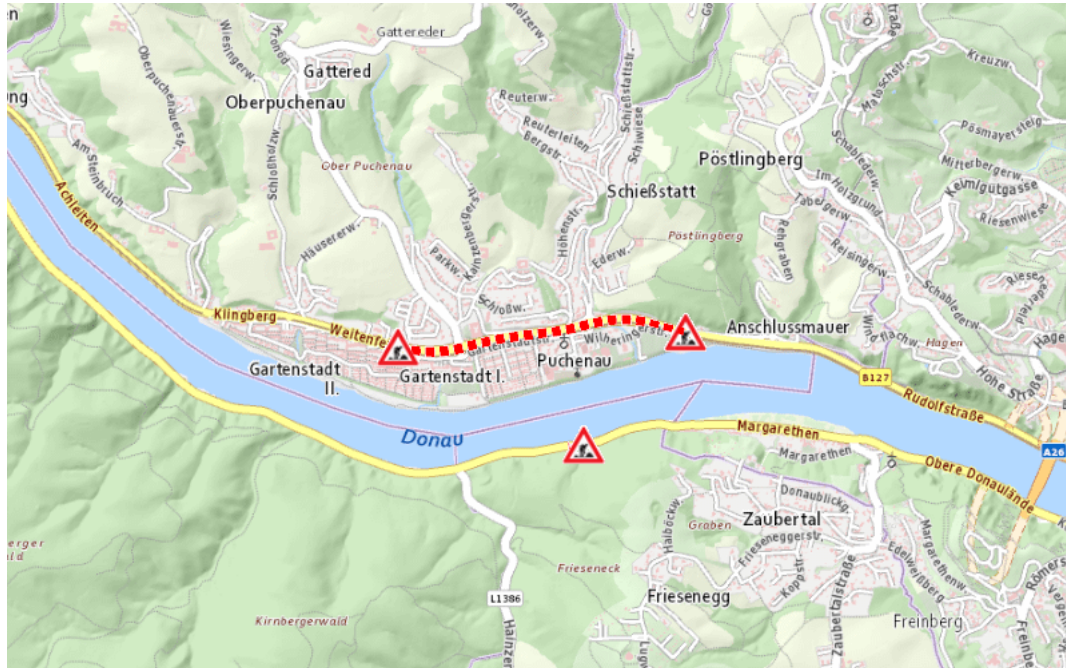

Aktuelle Verkehrsbehinderung

Abfragezeitpunkt: 04.06.2026 08:07

B127, Rohrbacher Straße Rohrbacher Straße von Rohrbach Richtung Linz-Urfahr: Im Gemeindegebiet von Puchenuau in Richtung Linz-Urfahr

Baustelle

von Mittwoch, 10. Juni 2026 06:30 Uhr bis Montag, 13. Juli 2026 16:30 Uhr

Beschreibung: zwischen Kilometer 6,6 (+100 Meter) und Kilometer 5,4 Baustelle geänderte Verkehrsführung für den motorisierten Verkehr von Mittwoch, 10. Juni 2026, 06.30 Uhr bis Montag, 13. Juli 2026, 16.30 Uhr Montags bis Donnerstags von 06:30 Uhr bis 16:30 Uhr und Freitags von 06:30 Uhr bis 14:30 Uhr.