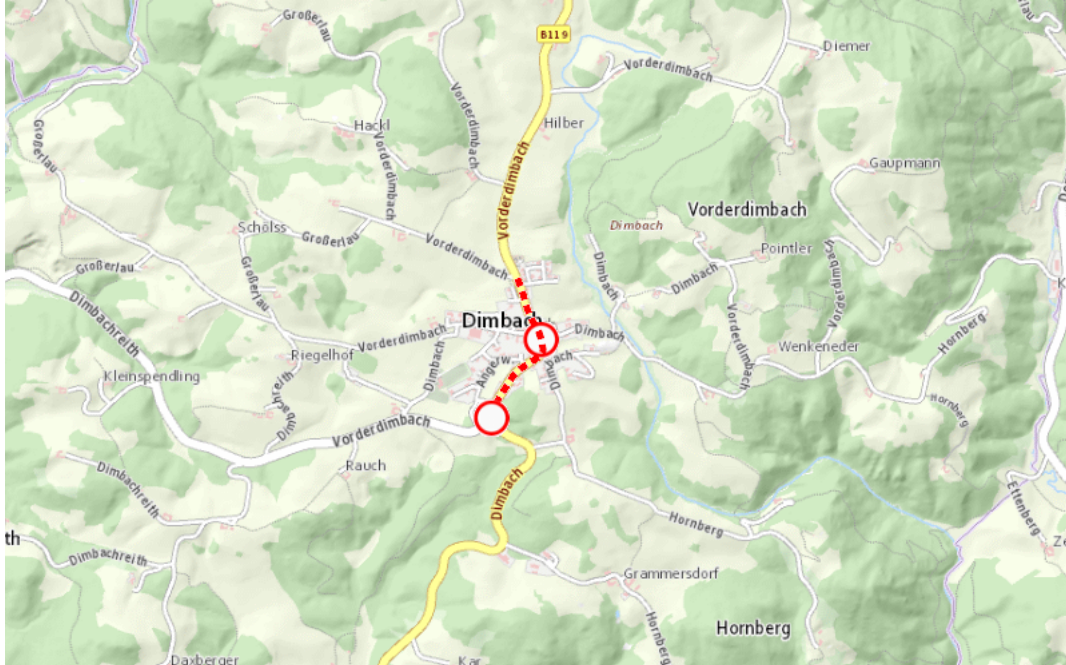

Aktuelle Verkehrsbehinderung

Abfragezeitpunkt: 16.04.2026 10:02

B119, Greiner Straße Greiner Straße Grein – St. Georgen am Walde: Im Gemeindegebiet von Dimbach in beide Richtungen

Sperre

von Sonntag, 26. April 2026 13:00 Uhr bis Sonntag, 26. April 2026 18:00 Uhr

Beschreibung: zwischen Kilometer 23,8 (+50 Meter) und Kilometer 23,8 (+100 Meter) Veranstaltung gesperrt für den motorisierten Verkehr von Sonntag, 26. April 2026, 13.00 Uhr bis 18.00 Uhr.

Weitere Informationen unter

Land OÖ - Straßenmeisterei Grein
(+43 732) 77 20-42800
stm-grein.post@ooe.gv.at
ooe-strasseninfo.post@ooe.gv.at

Alle aktuellen Straßenbaumaßnahmen in Oberösterreich finden Sie unter www.land-oberoesterreich.gv.at/strasseninfo oder durch Scannen des QR-Codes.