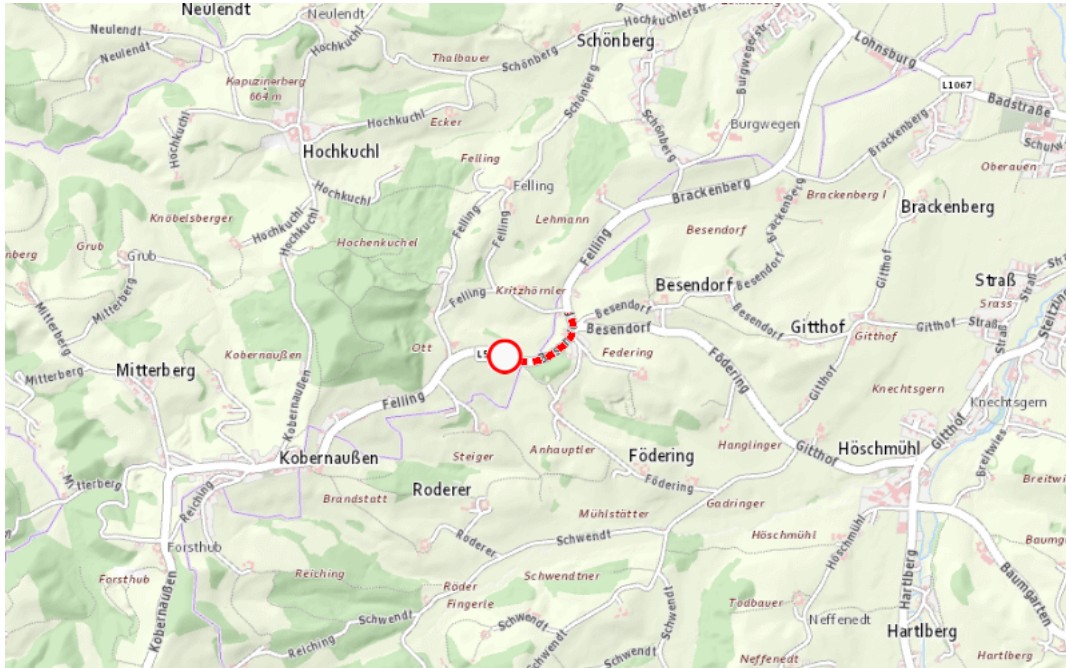

**L508, Kobernauber Straße
Kobernauber Straße Straßwalchen – Ried im Innkreis:
Zwischen Gemeinde Lohnsburg am Kobernauberwald und Waldzell in beide
Richtungen**

Sperre

von Montag, 27. Juli 2026 06:00 Uhr bis Freitag, 31. Juli 2026 23:00 Uhr

Beschreibung: zwischen Kilometer 20,4 und Kilometer 20,8 (+60 Meter) Belagsarbeiten gesperrt von Montag, 27. Juli 2026, 06.00 Uhr bis Freitag, 31. Juli 2026, 23.00 Uhr.

Weitere Informationen unter

Land OÖ - Straßenmeisterei Ried im Innkreis