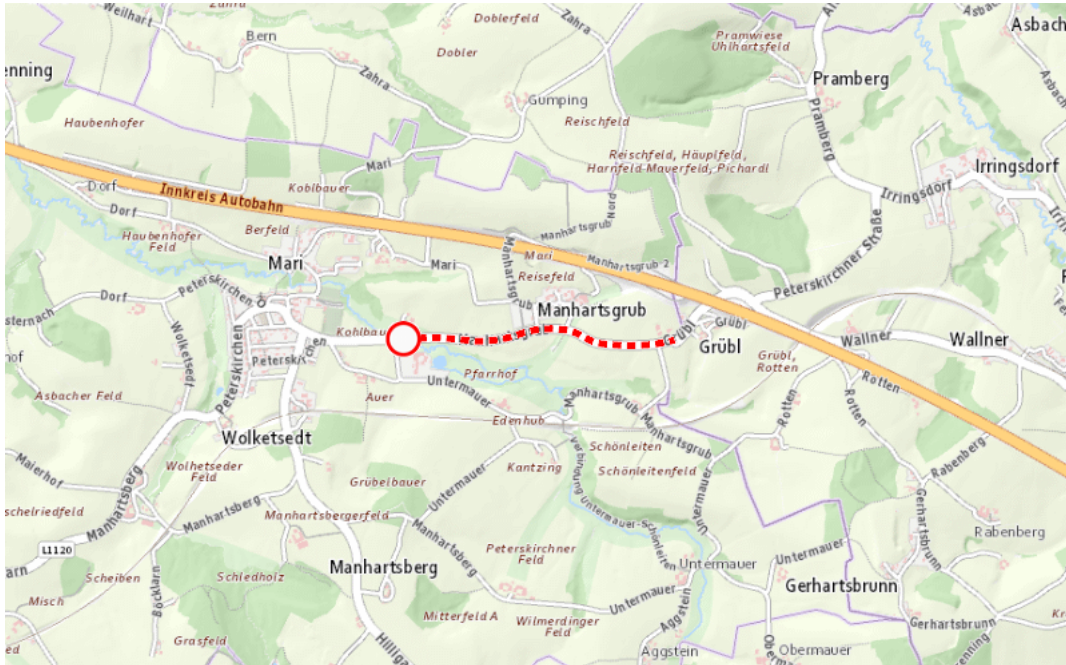

**L1120, Peterskirchener Straße  
Peterskirchener Straße: Peterskirchen – Klinget  
Zwischen Gemeinde Peterskirchen und Pram in beide Richtungen**

**Sperre**

**von Montag, 1. Juli 2024 06:00 Uhr bis Freitag, 5. Juli 2024 23:00 Uhr**

Beschreibung: zwischen Kilometer 5,0 und Kilometer 6,2 Belagsarbeiten gesperrt von Montag, 01. Juli 2024, 06.00 Uhr bis Freitag, 05. Juli 2024, 23.00 Uhr.

Weitere Informationen unter

**Land OÖ - Straßenmeisterei Ried im Innkreis**