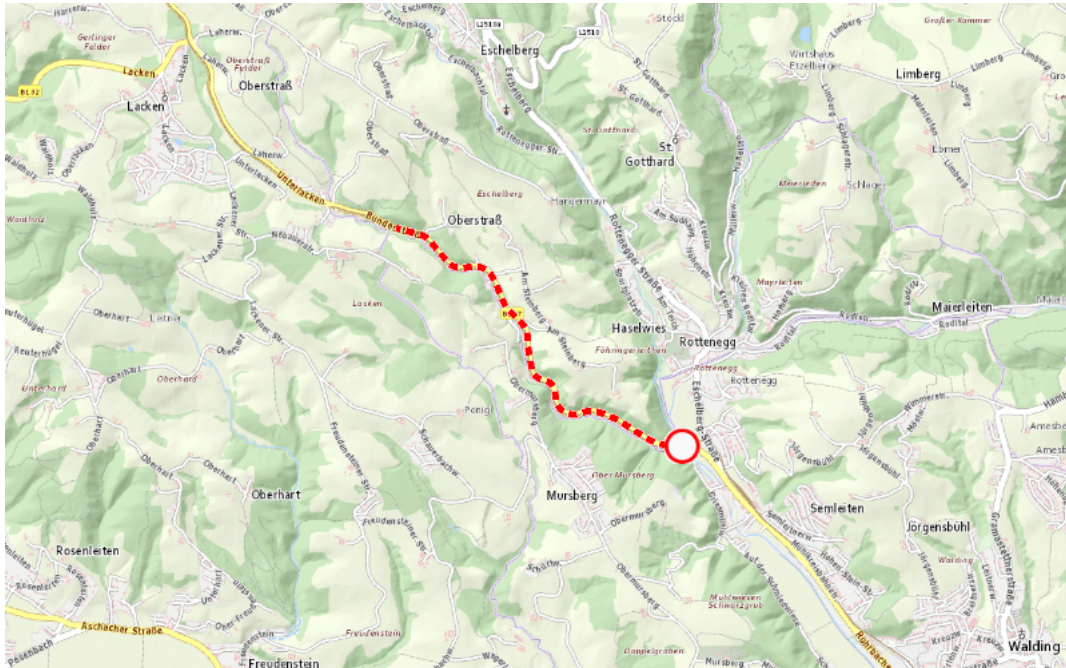

**B127, Rohrbacher Straße
Rohrbacher Straße:
Im Gemeindegebiet von St. Gotthard im Mühlkreis in beide Richtungen**

Sperre

von Montag, 8. Juli 2024 07:00 Uhr bis Donnerstag, 11. Juli 2024 19:00 Uhr

Beschreibung: zwischen Kilometer 16,2 (+10 Meter) und Kilometer 18,6/18,588 (+150 Meter) Belagsarbeiten gesperrt für den motorisierten Verkehr ausgenommen Linienverkehr von Montag, 08. Juli 2024, 07.00 Uhr bis Donnerstag, 11. Juli 2024, 19.00 Uhr. Umleitung in Fahrtrichtung Rohrbach über B131 Aschacher Straße und B132 Mühlackener Straße. Umleitung in Fahrtrichtung Linz über L1507 Landshaager Straße und B131 Aschacher Straße.

Weitere Informationen unter

Land OÖ - Straßenmeisterei St. Martin im Mühlkreis

(+43 732) 77 20-43700

stm-stmartin.post@ooe.gv.at

ooe-strasseninfo.post@ooe.gv.at

Alle aktuellen Straßenbaumaßnahmen in Oberösterreich finden Sie unter www.land-oberoesterreich.gv.at/strasseninfo oder durch Scannen des QR-Codes.