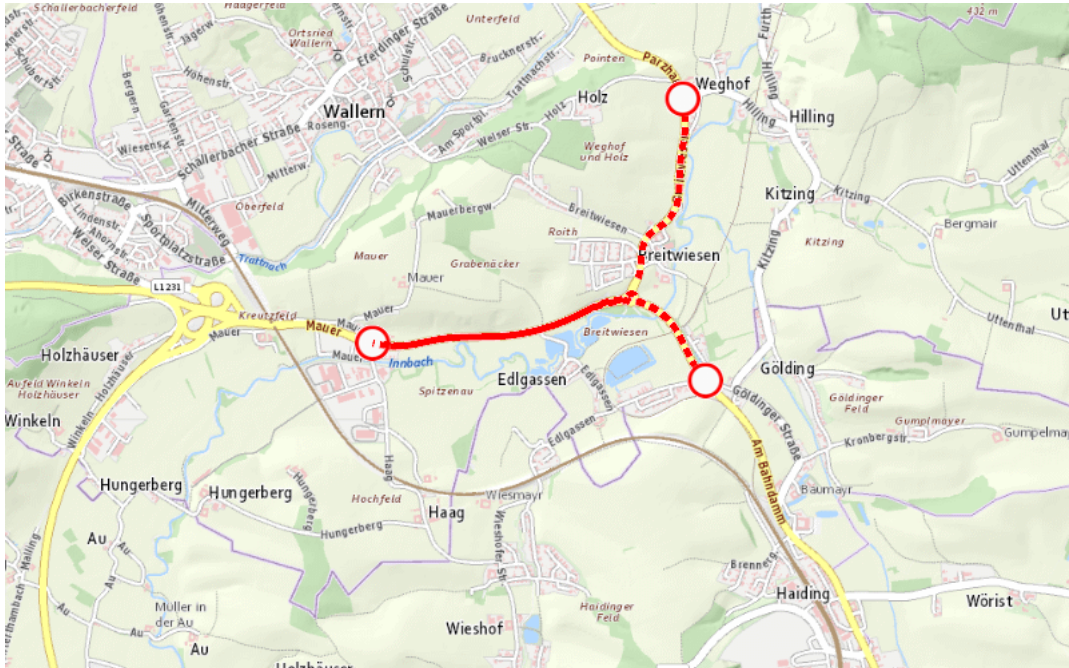

**B137, B134, Innviertler Straße, Wallerner Straße  
Innviertler Straße: Wels Richtung Schärding  
Im Gemeindegebiet von Wallern an der Trattnach in Richtung Schärding**

**Sperre**

**von Montag, 23. September 2024 06:00 Uhr bis Freitag, 27. September 2024 18:00 Uhr**

Beschreibung: zwischen Kilometer 8,6 (+127 Meter) und Kilometer 10,4 (+175 Meter) Belagsarbeiten gesperrt von Montag, 23. September 2024, 06.00 Uhr bis Freitag, 27. September 2024, 18.00 Uhr.

Weitere Informationen unter

**Land OÖ - Straßenmeisterei Grieskirchen**

**(+43 732) 77 20-42900**

**stm-gr.post@ooe.gv.at**

**ooe-strasseninfo.post@ooe.gv.at**

Alle aktuellen Straßenbaumaßnahmen in Oberösterreich finden Sie unter [www.land-oberoesterreich.gv.at/strasseninfo](http://www.land-oberoesterreich.gv.at/strasseninfo) oder durch Scannen des QR-Codes.