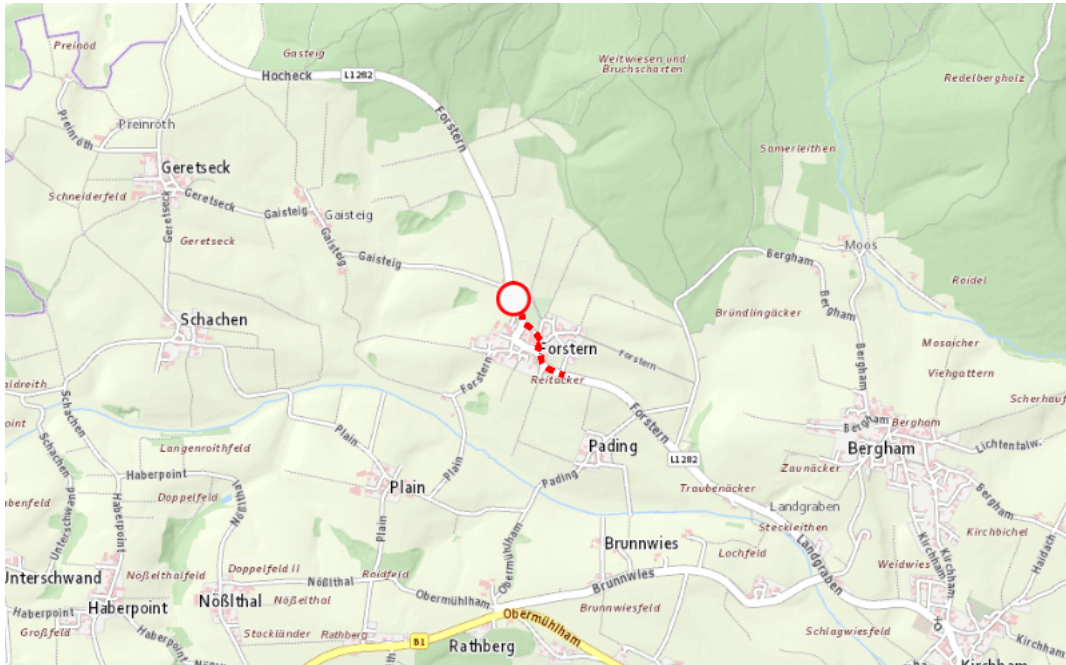

**L1282, Pöndorfer Straße  
Pöndorfer Straße von Höcken Richtung Landgraben:  
Im Gemeindegebiet von Pöndorf in Richtung Landgraben <ZWISCHEN X UND Y>**

**Sperre**

**von Montag, 20. April 2026 07:00 Uhr bis Freitag, 10. Juli 2026 17:00 Uhr**

Beschreibung: Baustelle gesperrt für den motorisierten Verkehr von Montag, 20. April 2026, 07.00 Uhr bis Freitag, 10. Juli 2026, 17.00 Uhr.

Weitere Informationen unter

**Land OÖ - Straßenmeisterei Mondsee**

**(+43 732) 77 20-43300**

**stm-mondsee.post@ooe.gv.at**

**ooe-strasseninfo.post@ooe.gv.at**

Alle aktuellen Straßenbaumaßnahmen in Oberösterreich finden Sie unter [www.land-oberoesterreich.gv.at/strasseninfo](http://www.land-oberoesterreich.gv.at/strasseninfo) oder durch Scannen des QR-Codes.