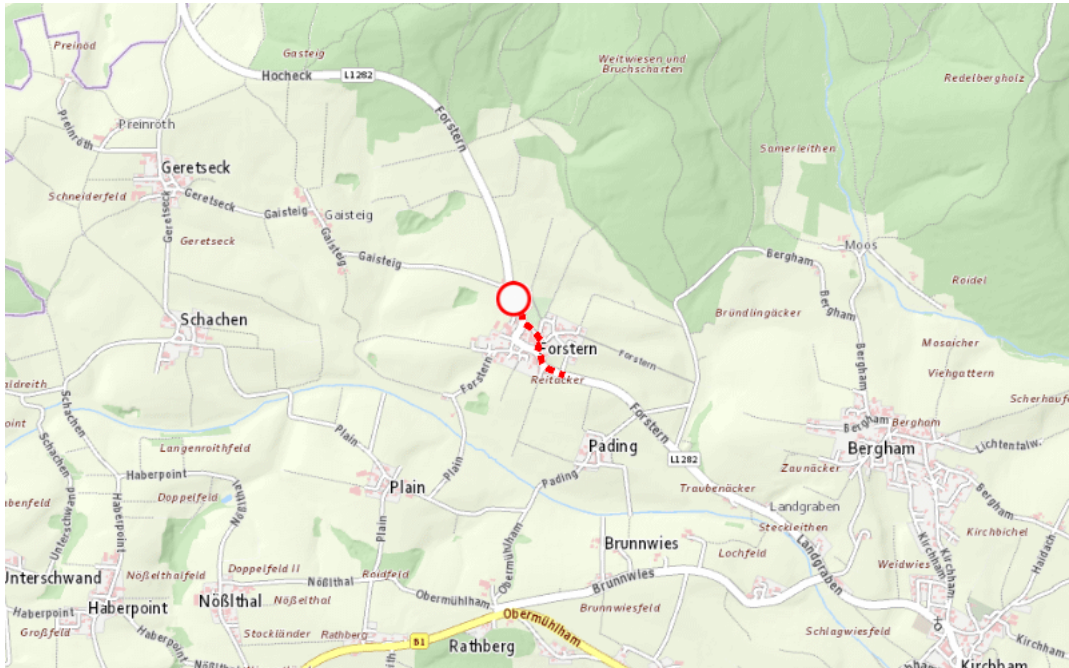

**L1282, Pöndorfer Straße
Pöndorfer Straße von Höcken Richtung Landgraben:
Im Gemeindegebiet von Pöndorf in Richtung Landgraben <ZWISCHEN X UND Y>**

Sperre

von Montag, 20. April 2026 07:00 Uhr bis Freitag, 10. Juli 2026 17:00 Uhr

Beschreibung: Baustelle gesperrt für den motorisierten Verkehr von Montag, 20. April 2026, 07.00 Uhr bis Freitag, 10. Juli 2026, 17.00 Uhr.

Weitere Informationen unter

Land OÖ - Straßenmeisterei Mondsee

(+43 732) 77 20-43300

stm-mondsee.post@ooe.gv.at

ooe-strasseninfo.post@ooe.gv.at

Alle aktuellen Straßenbaumaßnahmen in Oberösterreich finden Sie unter www.land-oberoesterreich.gv.at/strasseninfo oder durch Scannen des QR-Codes.