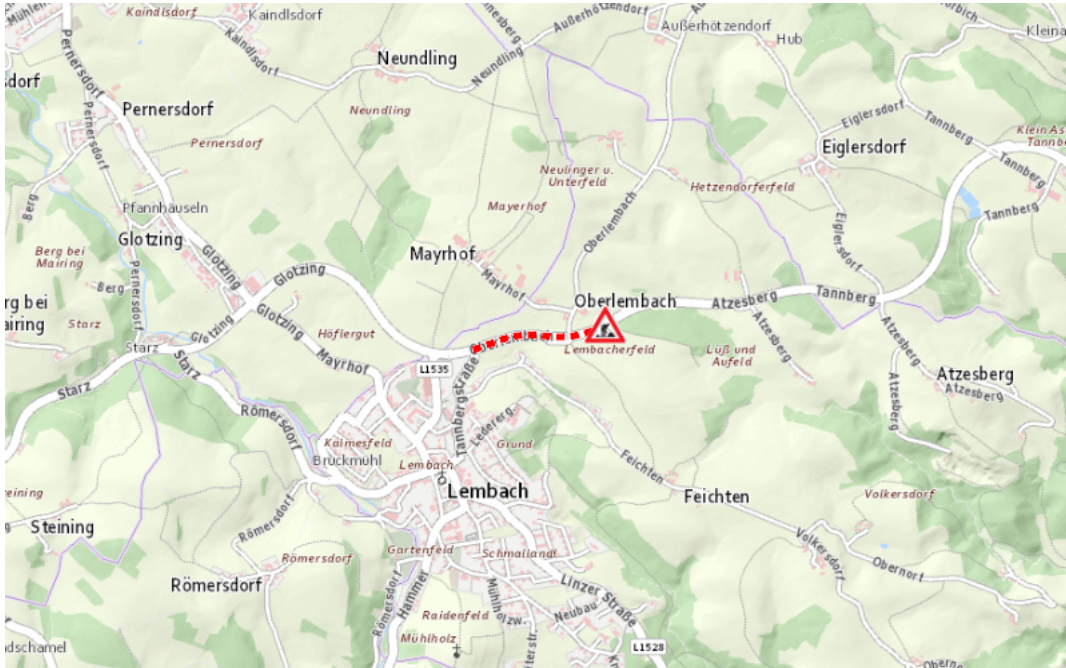

**L584, Falkensteinstraße
Falkensteinstraße: Altenfelden – Oberkappel
Im Gemeindegebiet von Lembach im Mühlkreis in beide Richtungen**

Baustelle

von Dienstag, 7. Januar 2025 08:00 Uhr bis Dienstag, 21. Januar 2025 16:00 Uhr

Beschreibung: zwischen Kilometer 5,8 und Kilometer 6,4 Baustelle Geschwindigkeitsbeschränkungen von Dienstag, 07. Jänner 2025, 08.00 Uhr bis Dienstag, 21. Jänner 2025, 16.00 Uhr wochentags von 08:00 Uhr bis 16:00 Uhr.