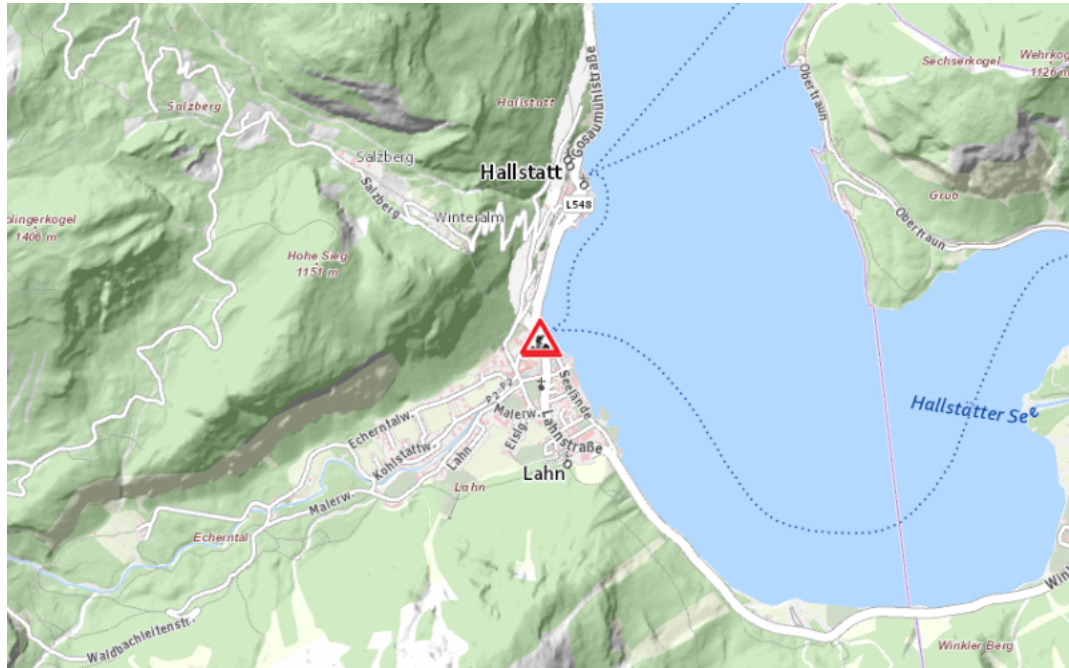

**L547,L548, Hallstätterseestraße,Hallstattstraße**

**Hallstätterseestraße :**

**Im Gemeindegebiet von Hallstatt in Richtung Lahn im Kreuzungsbereich mit der L548  
Hallstattstraße**

**Baustelle**

**von Montag, 29. Juni 2026 06:00 Uhr bis Freitag, 10. Juli 2026 19:00 Uhr**

Beschreibung: Baustelle Fahrbahnverengung von Montag, 29. Juni 2026, 06.00 Uhr bis Freitag, 10. Juli 2026, 19.00 Uhr Montags bis Donnerstags von 06:00 Uhr bis 19:00 Uhr.

Weitere Informationen unter

**Land OÖ - Straßenmeisterei Bad Ischl**