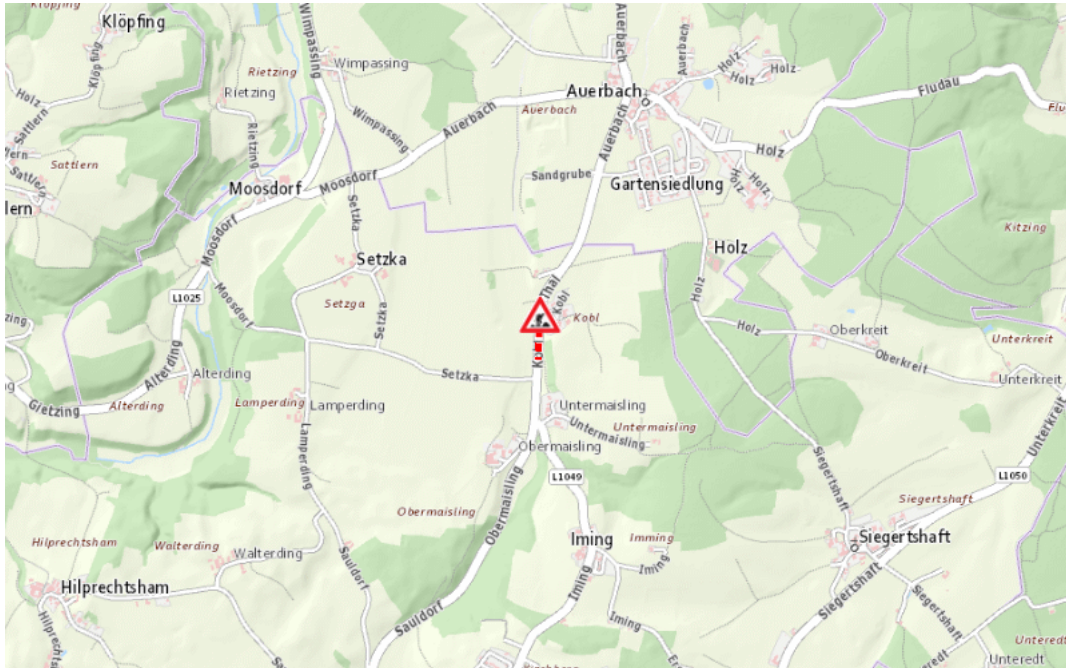

Aktuelle Verkehrsbehinderung

Abfragezeitpunkt: 21.12.2024 17:40

L1049, Auerbacher Straße Auerbacher Straße: Kobl – Imling Im Gemeindegebiet von Kirchberg bei Mattighofen im Bereich Kobl in beide Richtungen

Baustelle

von Montag, 25. November 2024 00:00 Uhr bis Montag, 30. Juni 2025 23:55 Uhr

Beschreibung: zwischen Kilometer 4,0 und Kilometer 4,2 Baustelle. Verkehr wird wechselseitig angehalten für den motorisierten Verkehr von Montag, 25. November 2024, 00.00 Uhr bis Montag, 30. Juni 2025, 23.55 Uhr.