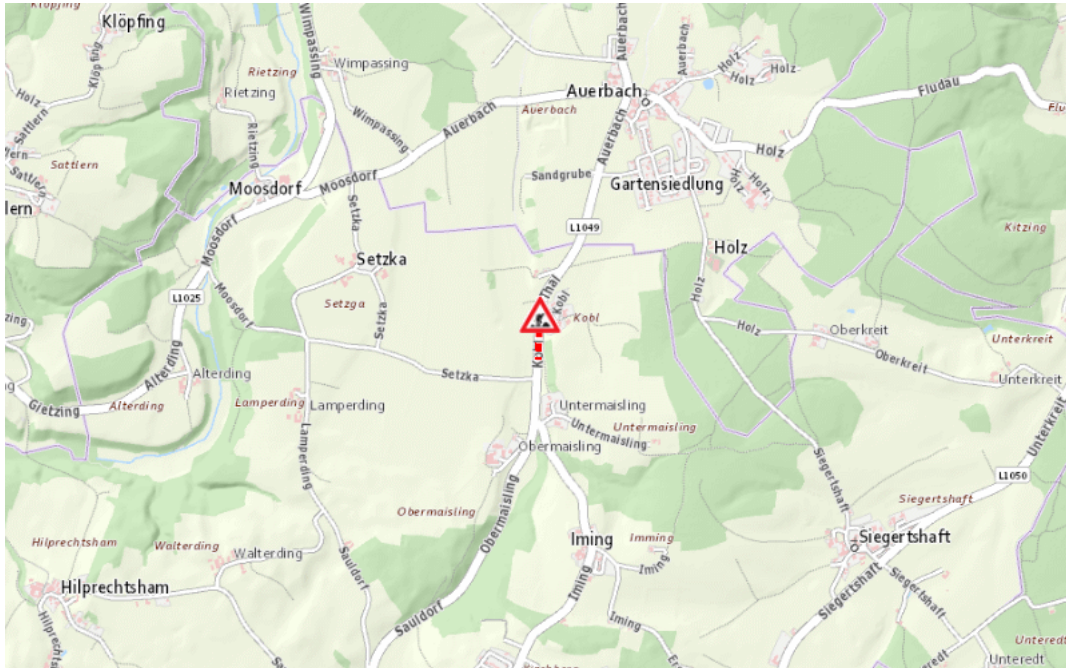

Aktuelle Verkehrsbehinderung

Abfragezeitpunkt: 29.03.2025 14:30

L1049, Auerbacher Straße Auerbacher Straße: Kobl – Imling Im Gemeindegebiet von Kirchberg bei Mattighofen im Bereich Kobl in beide Richtungen

Baustelle

von Montag, 25. November 2024 00:00 Uhr bis Montag, 30. Juni 2025 23:55 Uhr

Beschreibung: zwischen Kilometer 4,0 und Kilometer 4,2 Baustelle. Verkehr wird wechselseitig angehalten für den motorisierten Verkehr von Montag, 25. November 2024, 00.00 Uhr bis Montag, 30. Juni 2025, 23.55 Uhr.