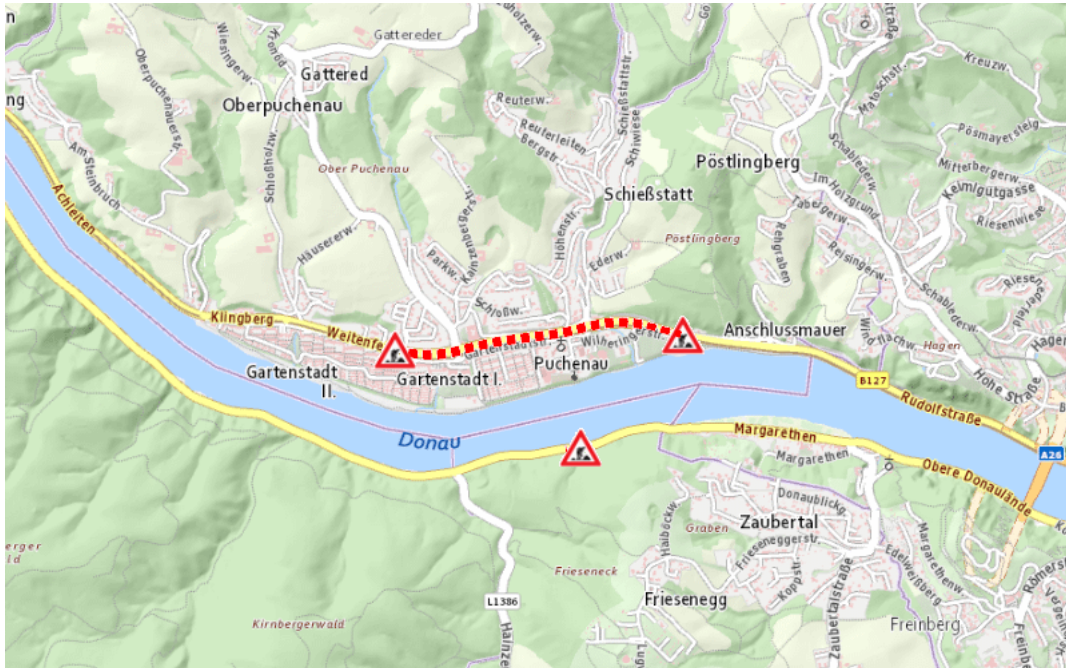

**B127, Rohrbacher Straße
Rohrbacher Straße von Linz-Urfahr Richtung Rohrbach:
Im Gemeindegebiet von Puchenuau in Richtung Rohrbach**

Baustelle

von Mittwoch, 10. Juni 2026 06:30 Uhr bis Montag, 13. Juli 2026 16:30 Uhr

Beschreibung: zwischen Kilometer 5,4 und Kilometer 6,6 (+100 Meter) Baustelle geänderte Verkehrsführung für den motorisierten Verkehr von Mittwoch, 10. Juni 2026, 06.30 Uhr bis Montag, 13. Juli 2026, 16.30 Uhr
Freitags von 06:30 Uhr bis 14:30 Uhr und Montags bis Donnerstags von 06:30 Uhr bis 16:30 Uhr.

Weitere Informationen unter

Land OÖ - Straßenmeisterei St. Martin im Mühlkreis

(+43 732) 77 20-43700

stm-stmartin.post@ooe.gv.at

ooe-strasseninfo.post@ooe.gv.at

Alle aktuellen Straßenbaumaßnahmen in Oberösterreich finden Sie unter www.land-oberoesterreich.gv.at/strasseninfo oder durch Scannen des QR-Codes.