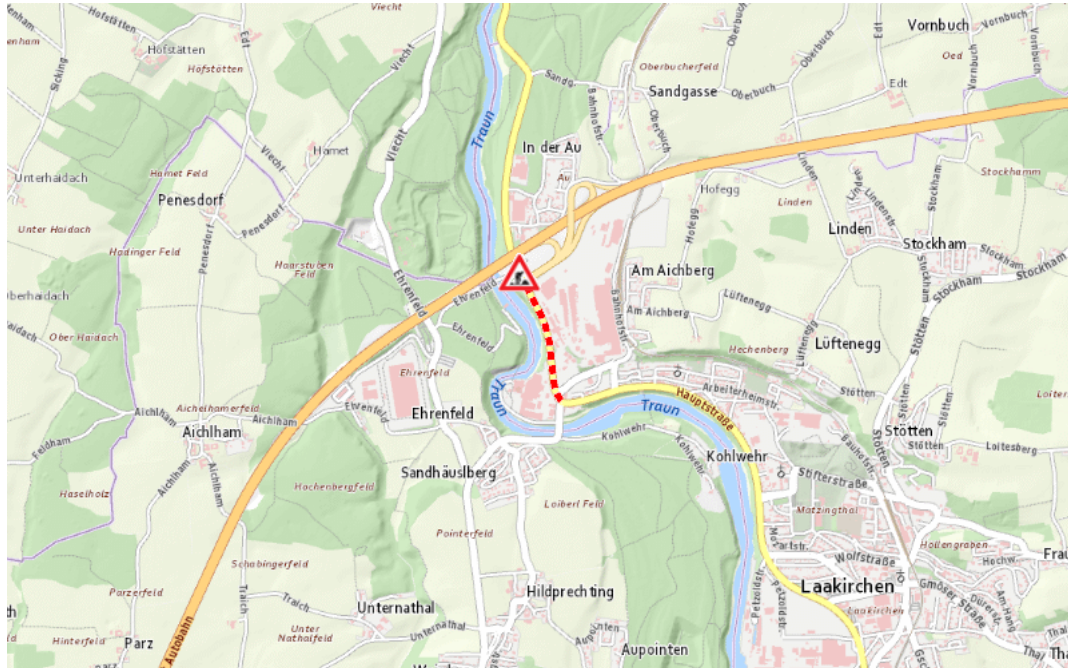

Aktuelle Verkehrsbehinderung

Abfragezeitpunkt: 16.04.2026 09:57

B144,L1303,A1, Gmundener Straße,Ohlsdorfer Straße,West Autobahn Gmundener Straße von Lambach Richtung Gmunden: Im Gemeindegebiet von Laakirchen in Richtung Gmunden

Baustelle

von Montag, 13. April 2026 06:00 Uhr bis Freitag, 17. April 2026 17:00 Uhr

Beschreibung: zwischen Kilometer 13,8 (+100 Meter) und Kilometer 14,4 Baustelle geänderte Verkehrsführung von Montag, 13. April 2026, 06.00 Uhr bis Freitag, 17. April 2026, 17.00 Uhr.

Weitere Informationen unter

Land OÖ - Straßenmeisterei Gmunden

(+43 732) 77 20-42700

stm-gm.post@ooe.gv.at

ooe-strasseninfo.post@ooe.gv.at

Alle aktuellen Straßenbaumaßnahmen in Oberösterreich finden Sie unter www.land-oberoesterreich.gv.at/strasseninfo oder durch Scannen des QR-Codes.