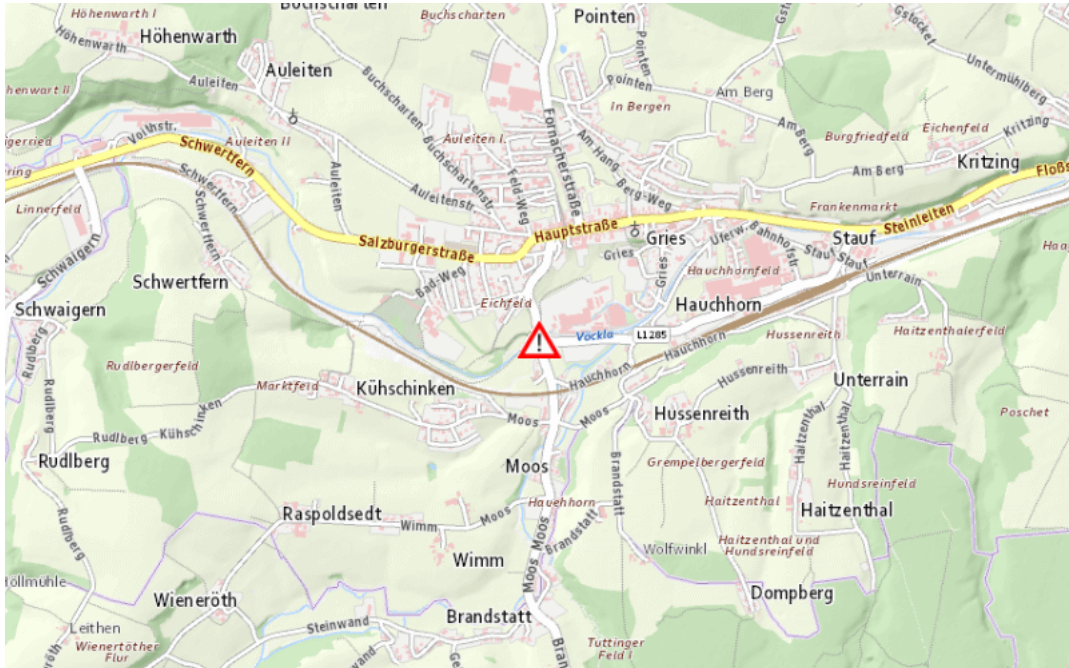

**L1283, Weißenkirchener Straße
Weißenkirchener Straße Moos – Frankenmarkt:
Im Gemeindegebiet von Frankenmarkt in beide Richtungen**

Störung

von Samstag, 20. Juni 2026 09:00 Uhr bis Sonntag, 21. Juni 2026 23:00 Uhr

Beschreibung: zwischen Kilometer 8,415 und Kilometer 8,415 (+20 Meter) Veranstaltung Verkehr wird wechselseitig angehalten für den motorisierten Verkehr von Samstag, 20. Juni 2026, 09.00 Uhr bis Sonntag, 21. Juni 2026, 23.00 Uhr.