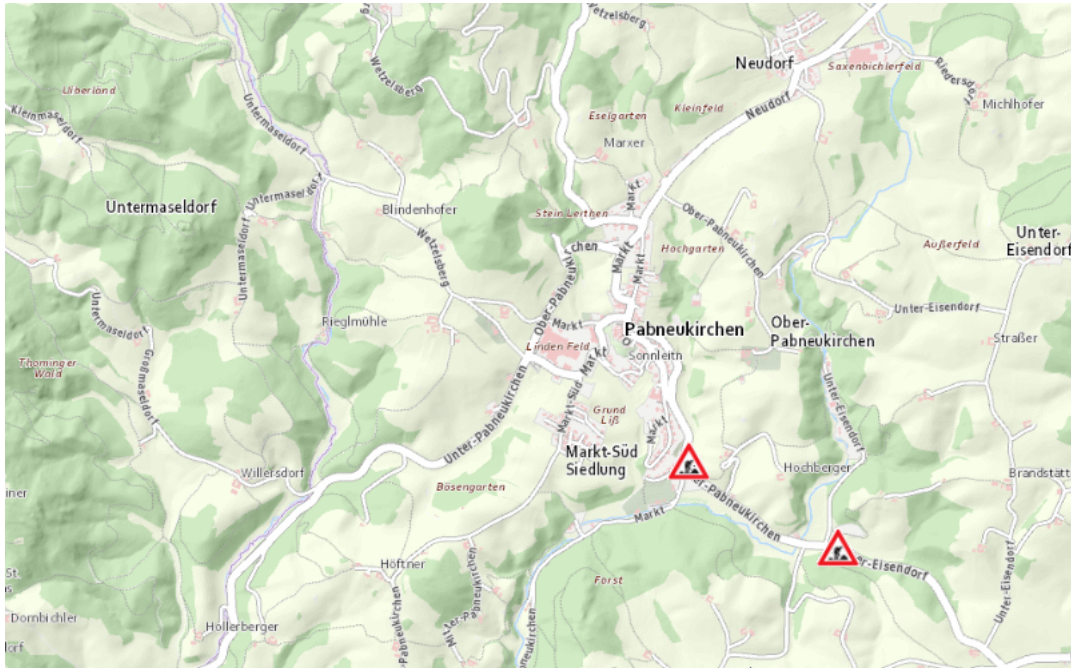

## Aktuelle Verkehrsbehinderung

Abfragezeitpunkt: 06.07.2024 15:23

### L1434, Pabneukirchener Straße Pabneukirchener Straße: Pabneukirchen – Großmaseldorf Im Gemeindegebiet von Pabneukirchen in beide Richtungen

#### Verkehr

von Freitag, 12. Juli 2024 16:00 Uhr bis Freitag, 12. Juli 2024 22:00 Uhr

Beschreibung: zwischen Kilometer 9,2 (+155 Meter) und Kilometer 9,8 (+30 Meter)  
Veranstaltung-Sommerfest Fa.Anrei, Geschwindigkeitsbeschränkungen für den motorisierten Verkehr  
am Freitag, 12. Juli 2024, von 16.00 Uhr bis 22.00 Uhr.