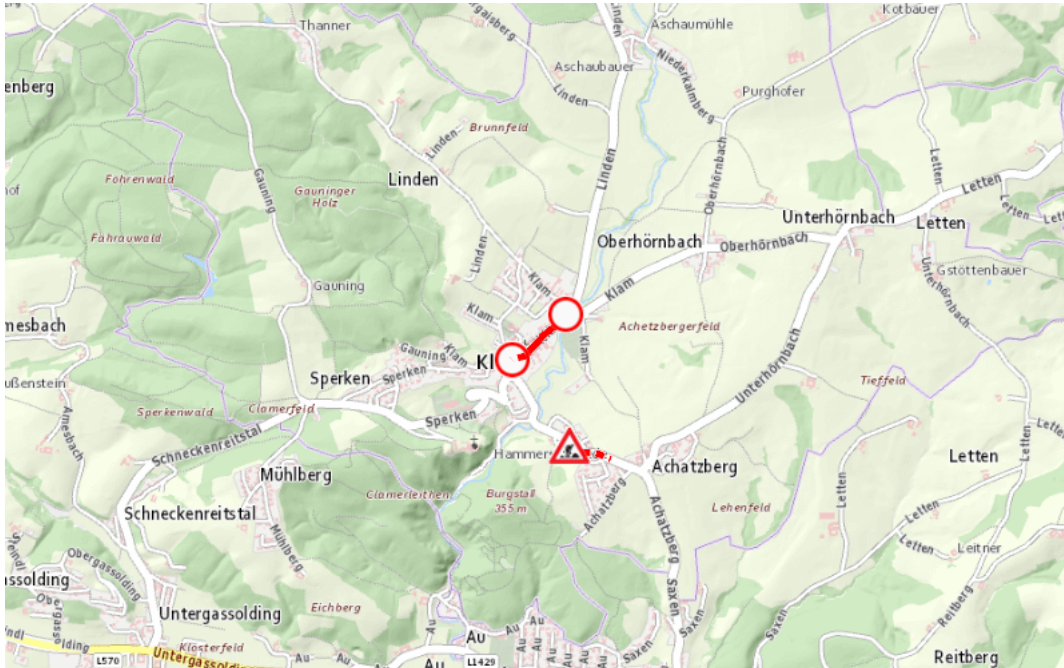

Aktuelle Verkehrsbehinderung

Abfragezeitpunkt: 29.03.2025 14:55

L1423, Münzbacher Straße Münzbacher Straße Untergaisberg – Achatzberg: Im Gemeindegebiet von Klam in beide Richtungen

Sperre

von Donnerstag, 1. Mai 2025 07:00 Uhr bis Donnerstag, 1. Mai 2025 20:00 Uhr

Beschreibung: zwischen Kilometer 16,4 (+170 Meter) und Kilometer 16,8 (+90 Meter) Veranstaltung gesperrt für den motorisierten Verkehr von Donnerstag, 01. Mai 2025, 07.00 Uhr bis 20.00 Uhr.

Weitere Informationen unter

Land OÖ - Straßenmeisterei Grein
(+43 732) 77 20-42800
stm-grein.post@ooe.gv.at
ooe-strasseninfo.post@ooe.gv.at

Alle aktuellen Straßenbaumaßnahmen in Oberösterreich finden Sie unter www.land-oberoesterreich.gv.at/strasseninfo oder durch Scannen des QR-Codes.