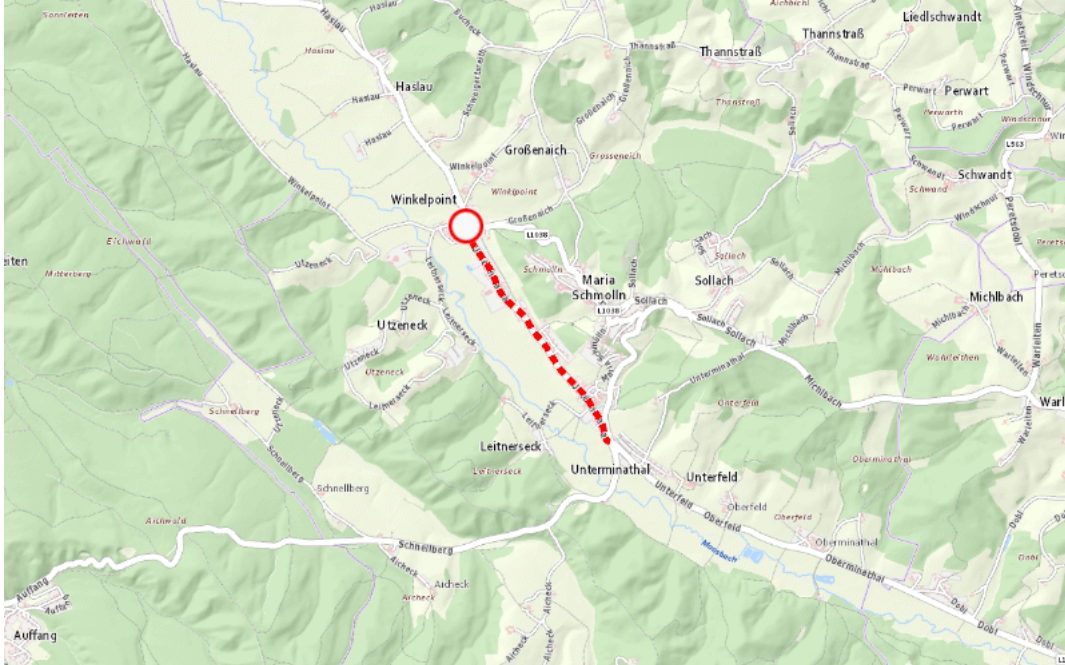

## Aktuelle Verkehrsbehinderung

Abfragezeitpunkt: 29.09.2024 02:18

### L1039,L503,L1038, Sonnleitener Straße,Oberinnviertler Straße,Schmollnerbergstraße Sonnleitener Straße: Winkelpoint – Unterfeld Im Gemeindegebiet von Maria Schmolln im Bereich Unterminathal in beide Richtungen

#### Sperre

von Sonntag, 6. Oktober 2024 00:00 Uhr bis Sonntag, 6. Oktober 2024 23:55 Uhr

Beschreibung: zwischen Kilometer 7,8 (+132 Meter) und Kilometer 9,442 (+129 Meter) Veranstaltung.  
Gespart für den motorisierten Verkehr von Sonntag, 06. Oktober 2024, 00.00 Uhr bis 23.55 Uhr.  
Umleitung lokal ausgeschildert - über L1038 Schmollnerbergstraße