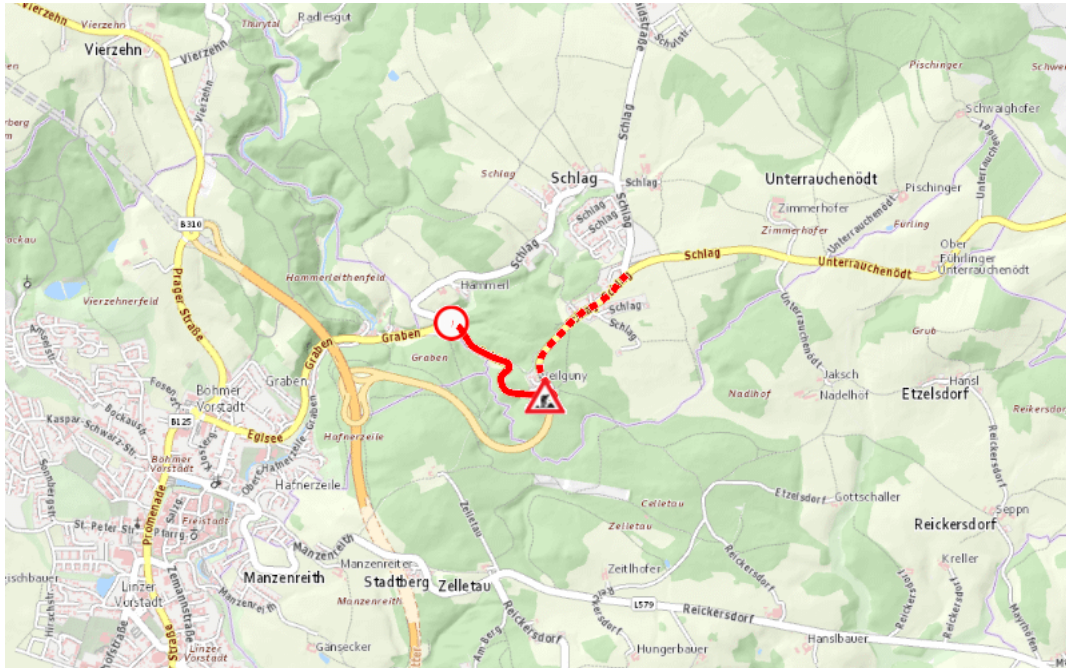

Aktuelle Verkehrsbehinderung

Abfragezeitpunkt: 08.05.2026 12:42

L1480, B38, S10, Grünbacher Straße, Böhmerwaldstraße, Mühlviertler Schnellstraße Böhmerwaldstraße von Freistadt Richtung Zwettl / NÖ.: Im Gemeindegebiet von Grünbach in Richtung Zwettl / NÖ.

Sperre

von Montag, 18. Mai 2026 07:00 Uhr bis Samstag, 23. Mai 2026 12:00 Uhr

Beschreibung: zwischen Kilometer 101,8 (+175 Meter) und Kilometer 100,4 (+60 Meter) Belagsarbeiten gesperrt von Montag, 18. Mai 2026, 07.00 Uhr bis Samstag, 23. Mai 2026, 12.00 Uhr. Auch sind in diesem Zeitraum die Auf-Abfahrtsrampen der S10 AST Grünbach/Sandl gesperrt. (ASFINAG)

Weitere Informationen unter

Land OÖ - Straßenmeisterei Freistadt
(+43 732) 77 20-42600
stm-fr.post@ooe.gv.at
ooe-strasseninfo.post@ooe.gv.at

Alle aktuellen Straßenbaumaßnahmen in Oberösterreich finden Sie unter www.land-oberoesterreich.gv.at/strasseninfo oder durch Scannen des QR-Codes.