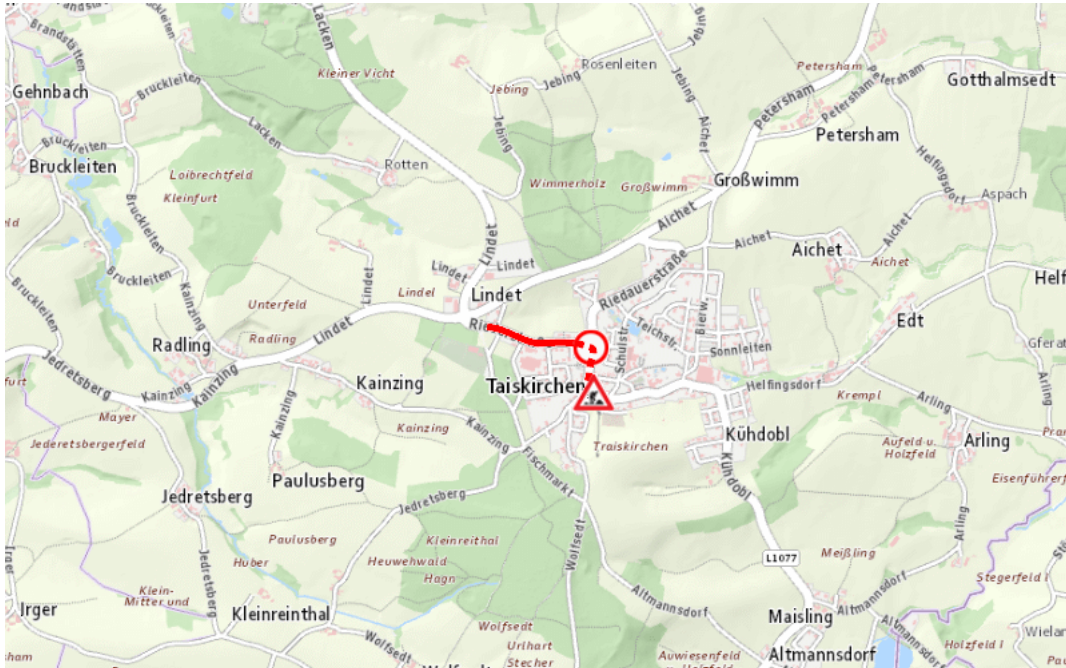

Aktuelle Verkehrsbehinderung

Abfragezeitpunkt: 03.07.2024 13:51

L1077, Pramerstraße Pramerstraße: Taiskirchen im Innkreis Im Ortsgebiet von Taiskirchen im Innkreis in beide Richtungen

Sperre

von Donnerstag, 4. Juli 2024 06:30 Uhr bis Donnerstag, 4. Juli 2024 20:00 Uhr

Beschreibung: zwischen Kilometer 14,4 und Kilometer 14,8 (+68 Meter) Belagsarbeiten gesperrt von Donnerstag, 04. Juli 2024, 06.30 Uhr bis 20.00 Uhr. Lokale Umleitung eingerichtet.

Weitere Informationen unter

Land OÖ - Straßenmeisterei Raab
(+43 732) 77 20-44100
stm-raab.post@ooe.gv.at
ooe-strasseninfo.post@ooe.gv.at

Alle aktuellen Straßenbaumaßnahmen in Oberösterreich finden Sie unter www.land-oberoesterreich.gv.at/strasseninfo oder durch Scannen des QR-Codes.