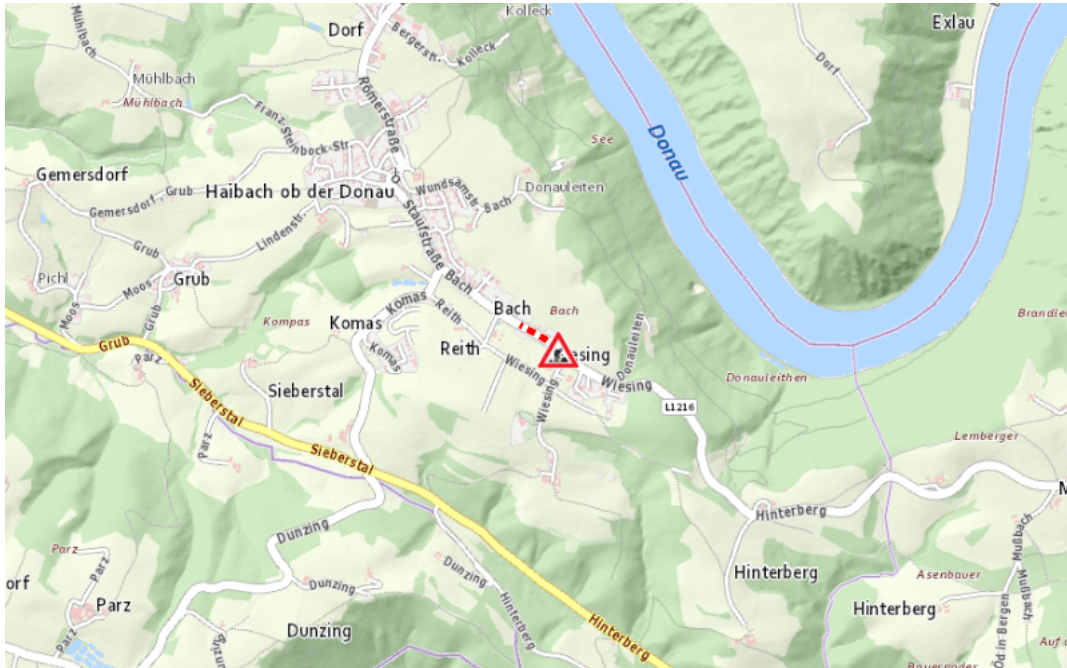

Aktuelle Verkehrsbehinderung

Abfragezeitpunkt: 05.07.2026 15:35

L1216, Oed-in-Bergen-Straße Oed-in-Bergen-Straße Wiesing – Haibach ob der Donau: Im Gemeindegebiet von Haibach ob der Donau in beide Richtungen

Baustelle

von Dienstag, 7. April 2026 07:00 Uhr bis Freitag, 26. Februar 2027 17:00 Uhr

Beschreibung: zwischen Kilometer 9,4 und Kilometer 9,6 Baustelle Verkehr wird wechselseitig angehalten für den motorisierten Verkehr von Dienstag, 07. April 2026, 07.00 Uhr bis Freitag, 26. Februar 2027, 17.00 Uhr Montags bis Samstags von 07:00 Uhr bis 17:00 Uhr.