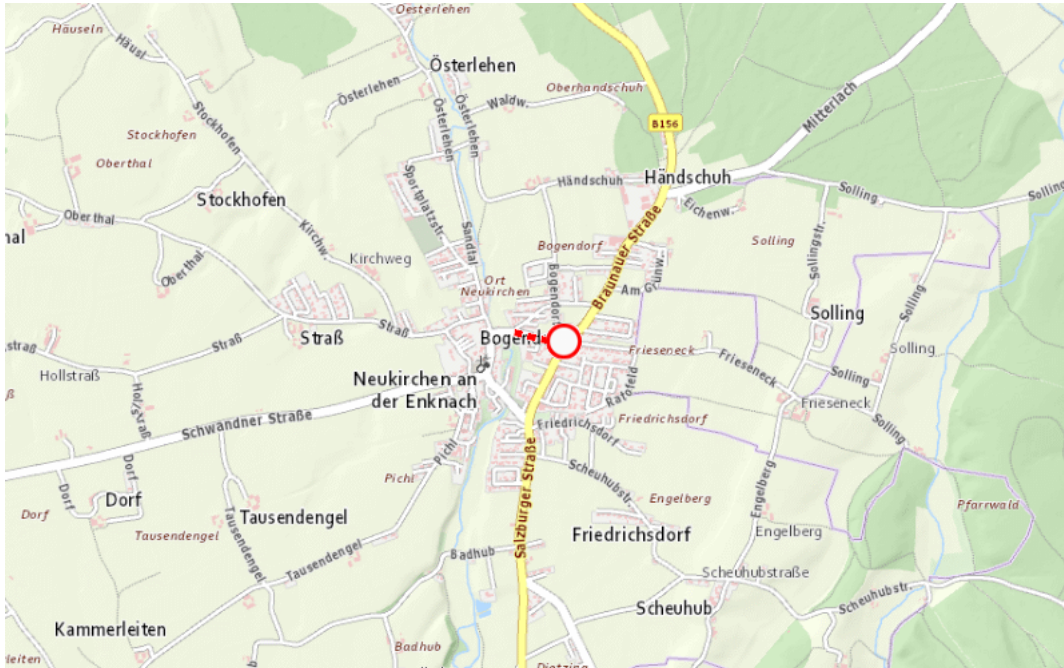

**B156, L1023, Lamprechtshausener Straße, Schwander Straße  
Schwander Straße Neukirchen an der Enknach – Dorf:  
Im Gemeindegebiet von Neukirchen an der Enknach in beide Richtungen**

**Sperre**

**von Sonntag, 28. Juni 2026 08:00 Uhr bis Sonntag, 28. Juni 2026 13:30 Uhr**

Beschreibung: zwischen Kilometer 0,010 und Kilometer 0,198 (+18 Meter) Veranstaltung gesperrt von Sonntag, 28. Juni 2026, 08.00 Uhr bis 13.30 Uhr. Bezirksblasmusikfest - Umleitung ausgeschildert!

Weitere Informationen unter

**Land OÖ - Straßenmeisterei Ostermiething**

**(+43 732) 77 20-43600**

**stm-oster.post@ooe.gv.at**

**ooe-strasseninfo.post@ooe.gv.at**

Alle aktuellen Straßenbaumaßnahmen in Oberösterreich finden Sie unter [www.land-oberoesterreich.gv.at/strasseninfo](http://www.land-oberoesterreich.gv.at/strasseninfo) oder durch Scannen des QR-Codes.