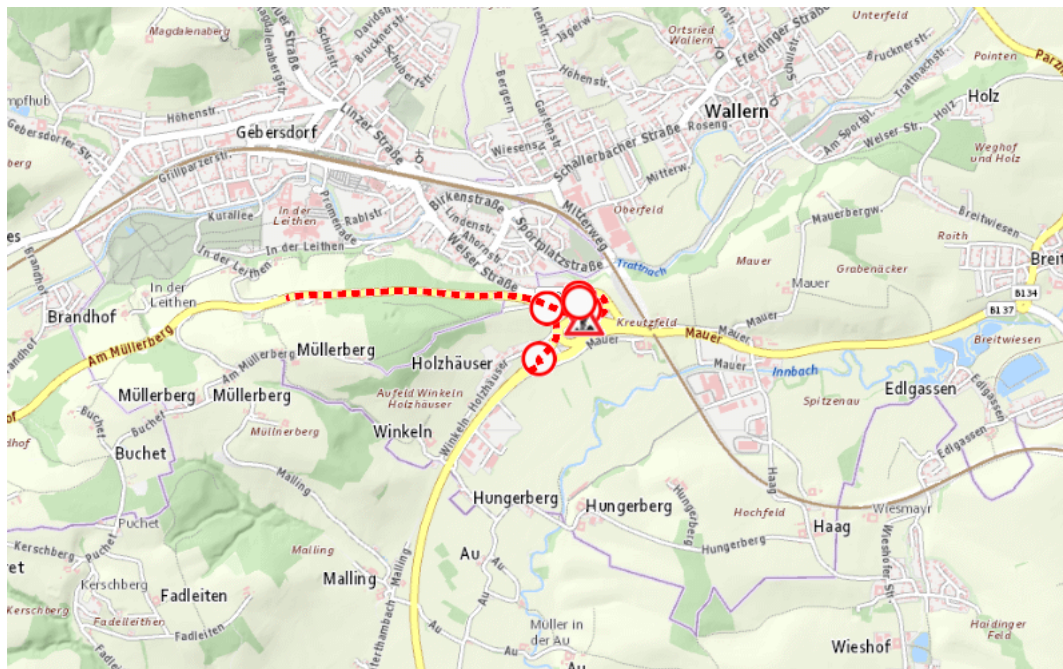

## Aktuelle Verkehrsbehinderung

Abfragezeitpunkt: 04.06.2026 08:07

### B134, B137, Wallerner Straße, Innviertler Straße Innviertler Straße Rampe (kilometriert) 12R3 : Im Gemeindegebiet von Wallern an der Trattnach in beide Richtungen

#### Sperre

von Dienstag, 9. Juni 2026 12:00 Uhr bis Samstag, 13. Juni 2026 07:00 Uhr

Beschreibung: zwischen Kilometer 0,0 und Kilometer 0,380 Belagsarbeiten gesperrt für den motorisierten Verkehr von Dienstag, 09. Juni 2026, 12.00 Uhr bis Samstag, 13. Juni 2026, 07.00 Uhr. Örtlich beschilderte Umleitung