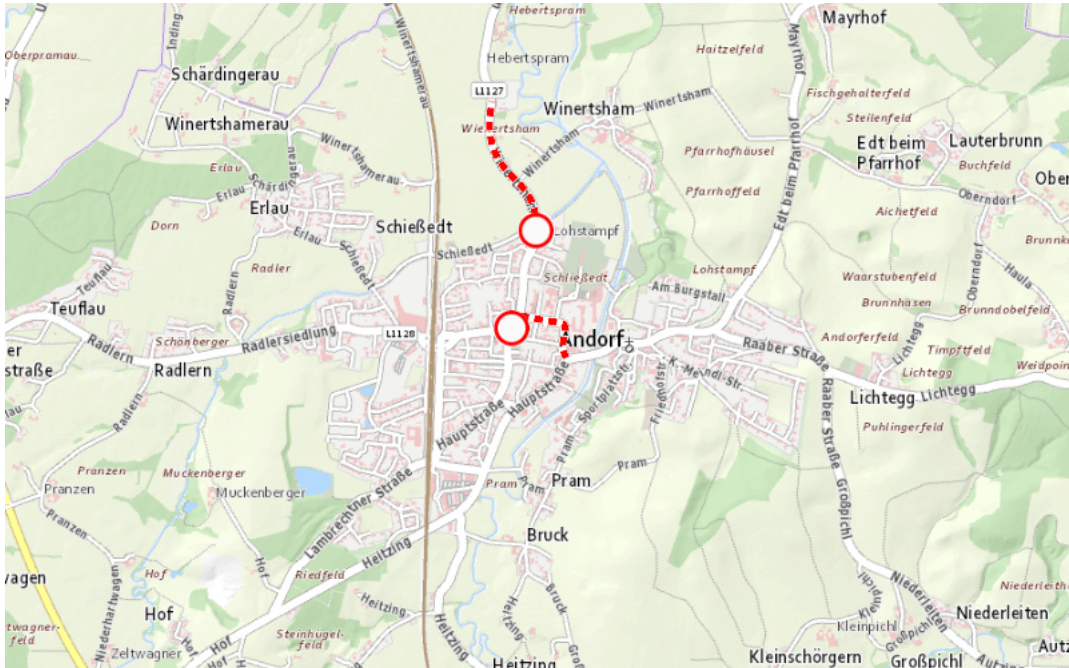

**L1128,L1127,L514, Teufauer Straße,Kallinger Straße,Andorfer Straße  
Teufauer Straße Eggerding – Andorf:  
Im Gemeindegebiet von Andorf in beide Richtungen**

**Sperre**

**von Freitag, 10. Juli 2026 07:00 Uhr bis Samstag, 11. Juli 2026 22:00 Uhr**

Beschreibung: zwischen Kilometer 2,6 (+50 Meter) und Kilometer 3,065 Sportveranstaltung gesperrt von Freitag, 10. Juli 2026, 07.00 Uhr bis Samstag, 11. Juli 2026, 22.00 Uhr.

Weitere Informationen unter

**Land OÖ - Straßenmeisterei Raab**

**(+43 732) 77 20-44100**

**stm-raab.post@ooe.gv.at**

**ooe-strasseninfo.post@ooe.gv.at**

Alle aktuellen Straßenbaumaßnahmen in Oberösterreich finden Sie unter [www.land-oberoesterreich.gv.at/strasseninfo](http://www.land-oberoesterreich.gv.at/strasseninfo) oder durch Scannen des QR-Codes.