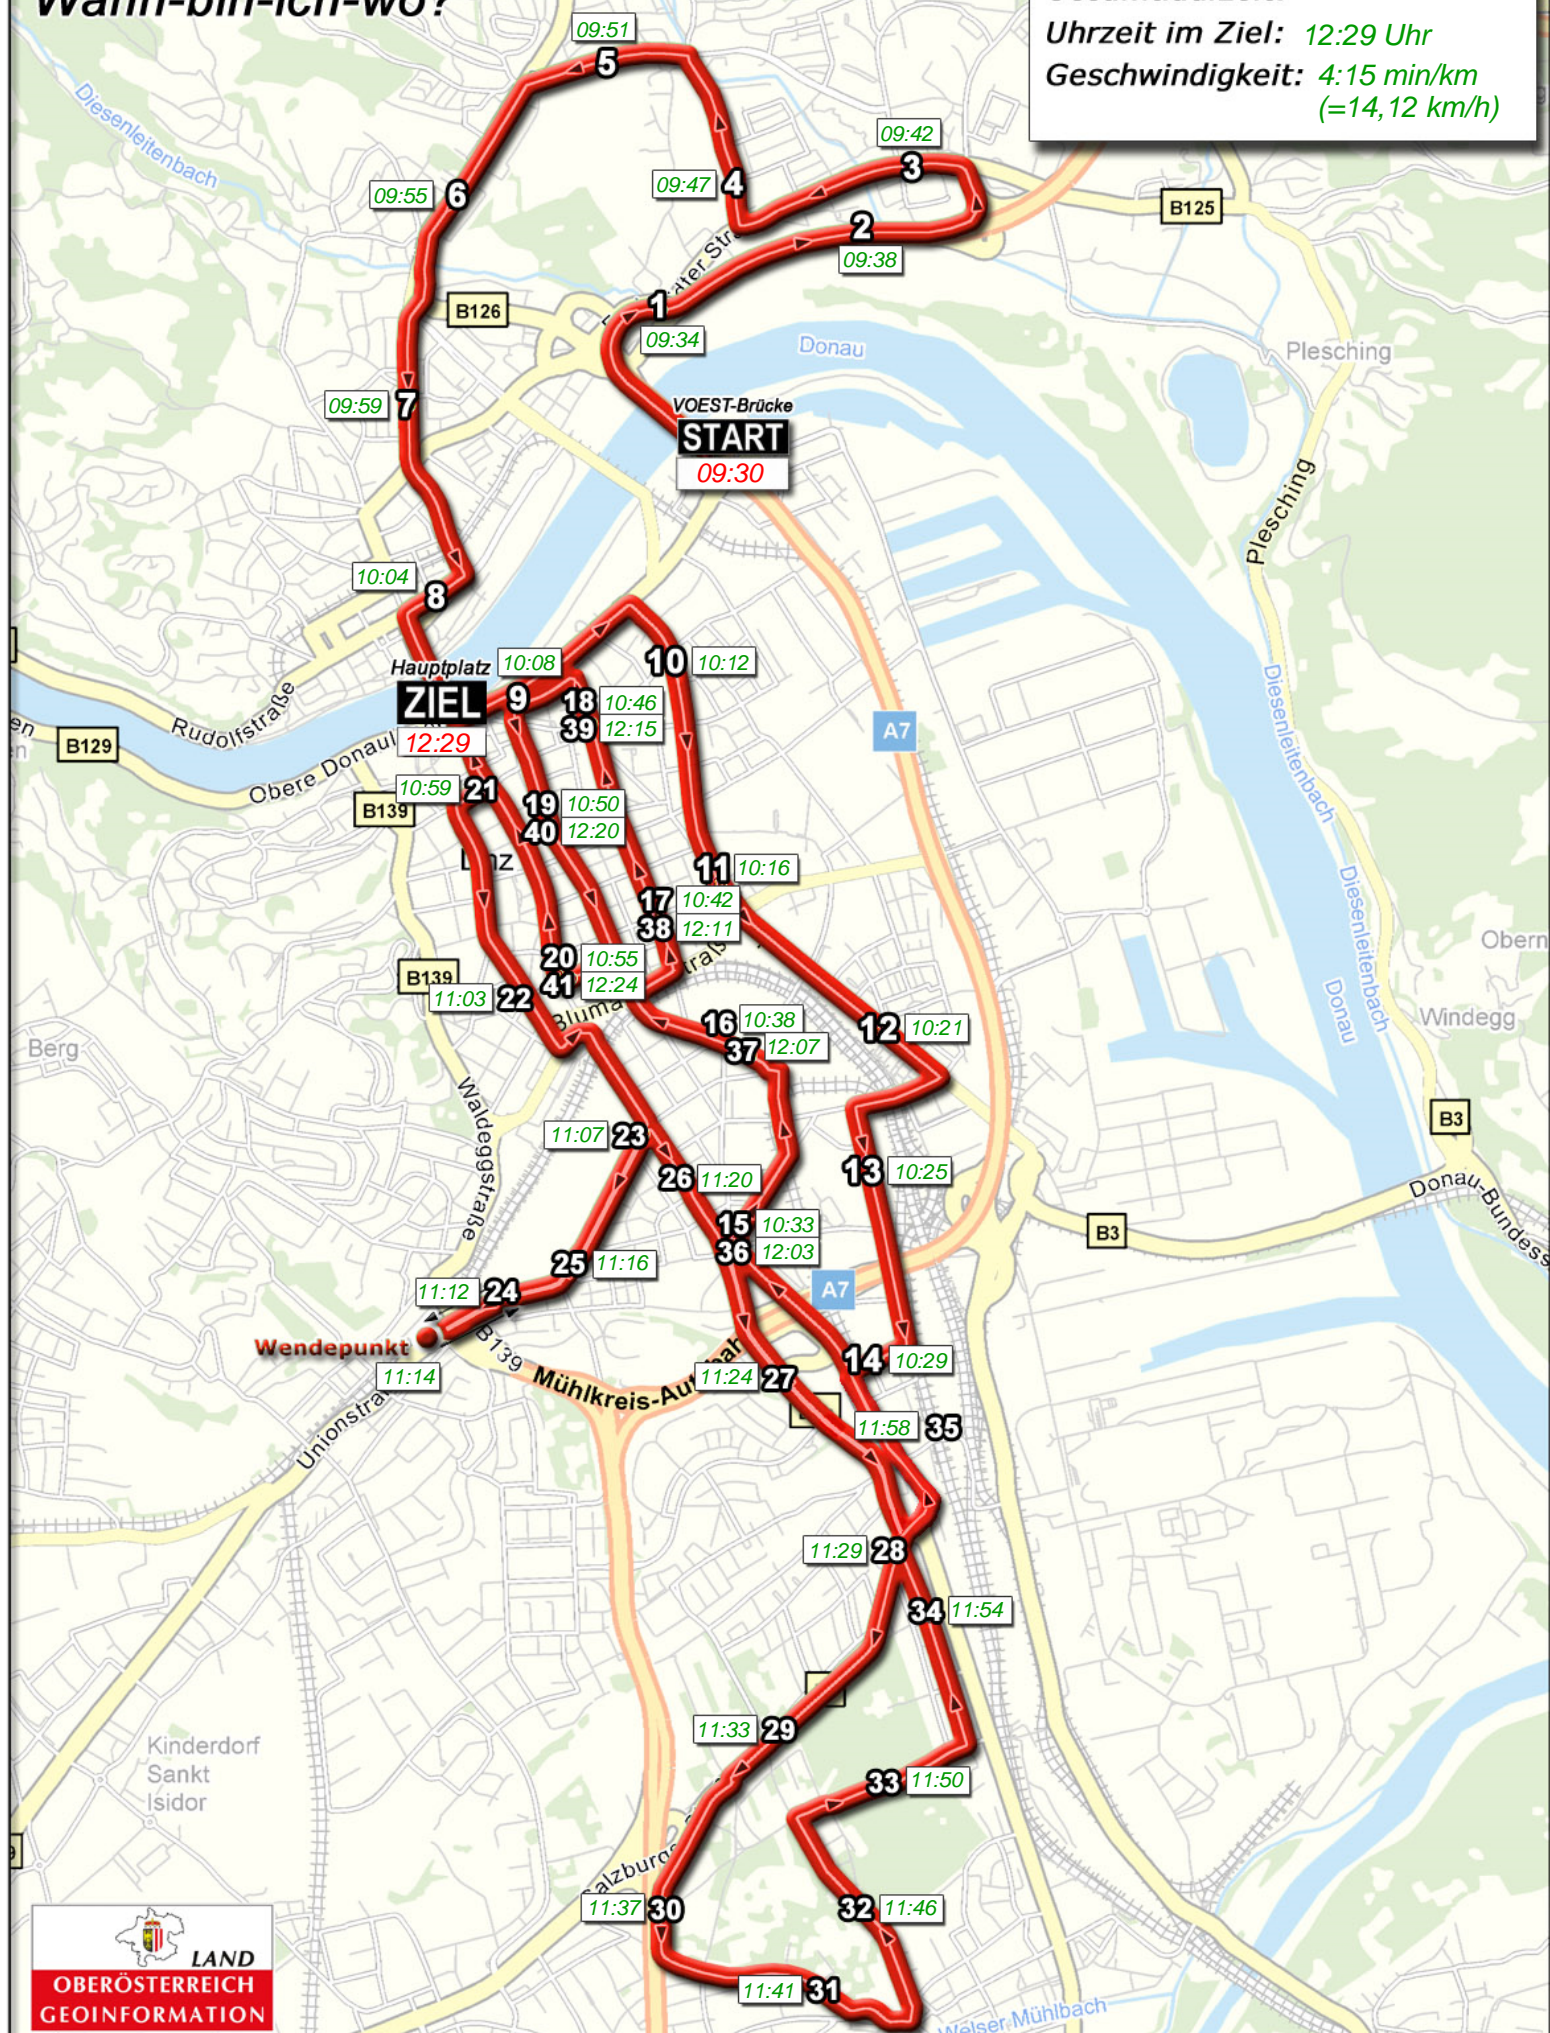

Marathonkarte mit Uhrzeit

Wann-bin-ich-wo?

Pacemaker (3:00)

Gesamtlaufzeit: 02:59:19

Uhrzeit im Ziel: 12:29 Uhr

Geschwindigkeit: 4:15 min/km
(=14,12 km/h)

Mit DORIS haben Sie einfach die besseren Karten!

<http://www.doris.at/marathon/>

Persönliche Laufzeitabelle für Ihren Linz Marathon

<i>KM</i>	<i>Ort</i>	<i>Uhrzeit</i>
0	START - Voestbrücke	09:30
1	Autobahn - Abfahrt Freistädter Str.	09:34
2	Autobahn - Abfahrt Dornach	09:38
3	Freistädter Straße - J.W.-Kleinstraße	09:42
4	Freistädter Straße - Pulvermühlstraße	09:47
5	Ferdinand-Markl-Straße	09:51
6	Leonfeldner Straße	09:55
7	Leonfeldner Straße	09:59
8	Ferihumerstraße	10:04
9	Untere Donaulände - Lentos	10:08
10	Gruberstraße - Lederergasse	10:12
11	Gruberstraße - Südbahnhofmarkt	10:16
12	Franckstraße - Wimhölzelstraße	10:21
13	Heizhausstraße	10:25
14	Fichtenstraße	10:29
15	Bulgariplatz - Gürtelstraße	10:33
16	Friedhofstraße	10:38
17	Dinghoferstraße - Schillerstraße	10:42
18	Kaisergasse	10:46
19	Dametzstraße - Harrachstraße	10:50
20	Landstraße - Goethestraße	10:55
21	Promenade	10:59
22	Volksgartenstraße	11:03
23	Unionkreuzung	11:07
24	Unionstraße	11:12
24,5	Wendepunkt	11:14
25	Unionstraße	11:16
26	Wiener Straße - Lissagasse	11:20
27	Wankmüllerhofstraße - W.-Pauli-Straße	11:24
28	Salzburger Straße - Schumannstraße	11:29
29	Salzburger Straße - M.-Guttenbrunn-Str.	11:33
30	Am Langen Zaun	11:37
31	Am Langen Zaun	11:41
32	Lißfeldstraße	11:46
33	Brunnenfeldstraße	11:50
34	Schumannstraße - Willingerstraße	11:54
35	Wiener Straße - Rosenbauerstraße	11:58
36	Bulgariplatz - Gürtelstraße	12:03
37	Friedhofstraße	12:07
38	Dinghoferstraße - Goethestraße	12:11
39	Kaisergasse - Lederergasse	12:15
40	Dametzstraße	12:20
41	Goethestraße	12:24
42	Taubenmarkt	12:28
42,195	ZIEL - Hauptplatz	12:29