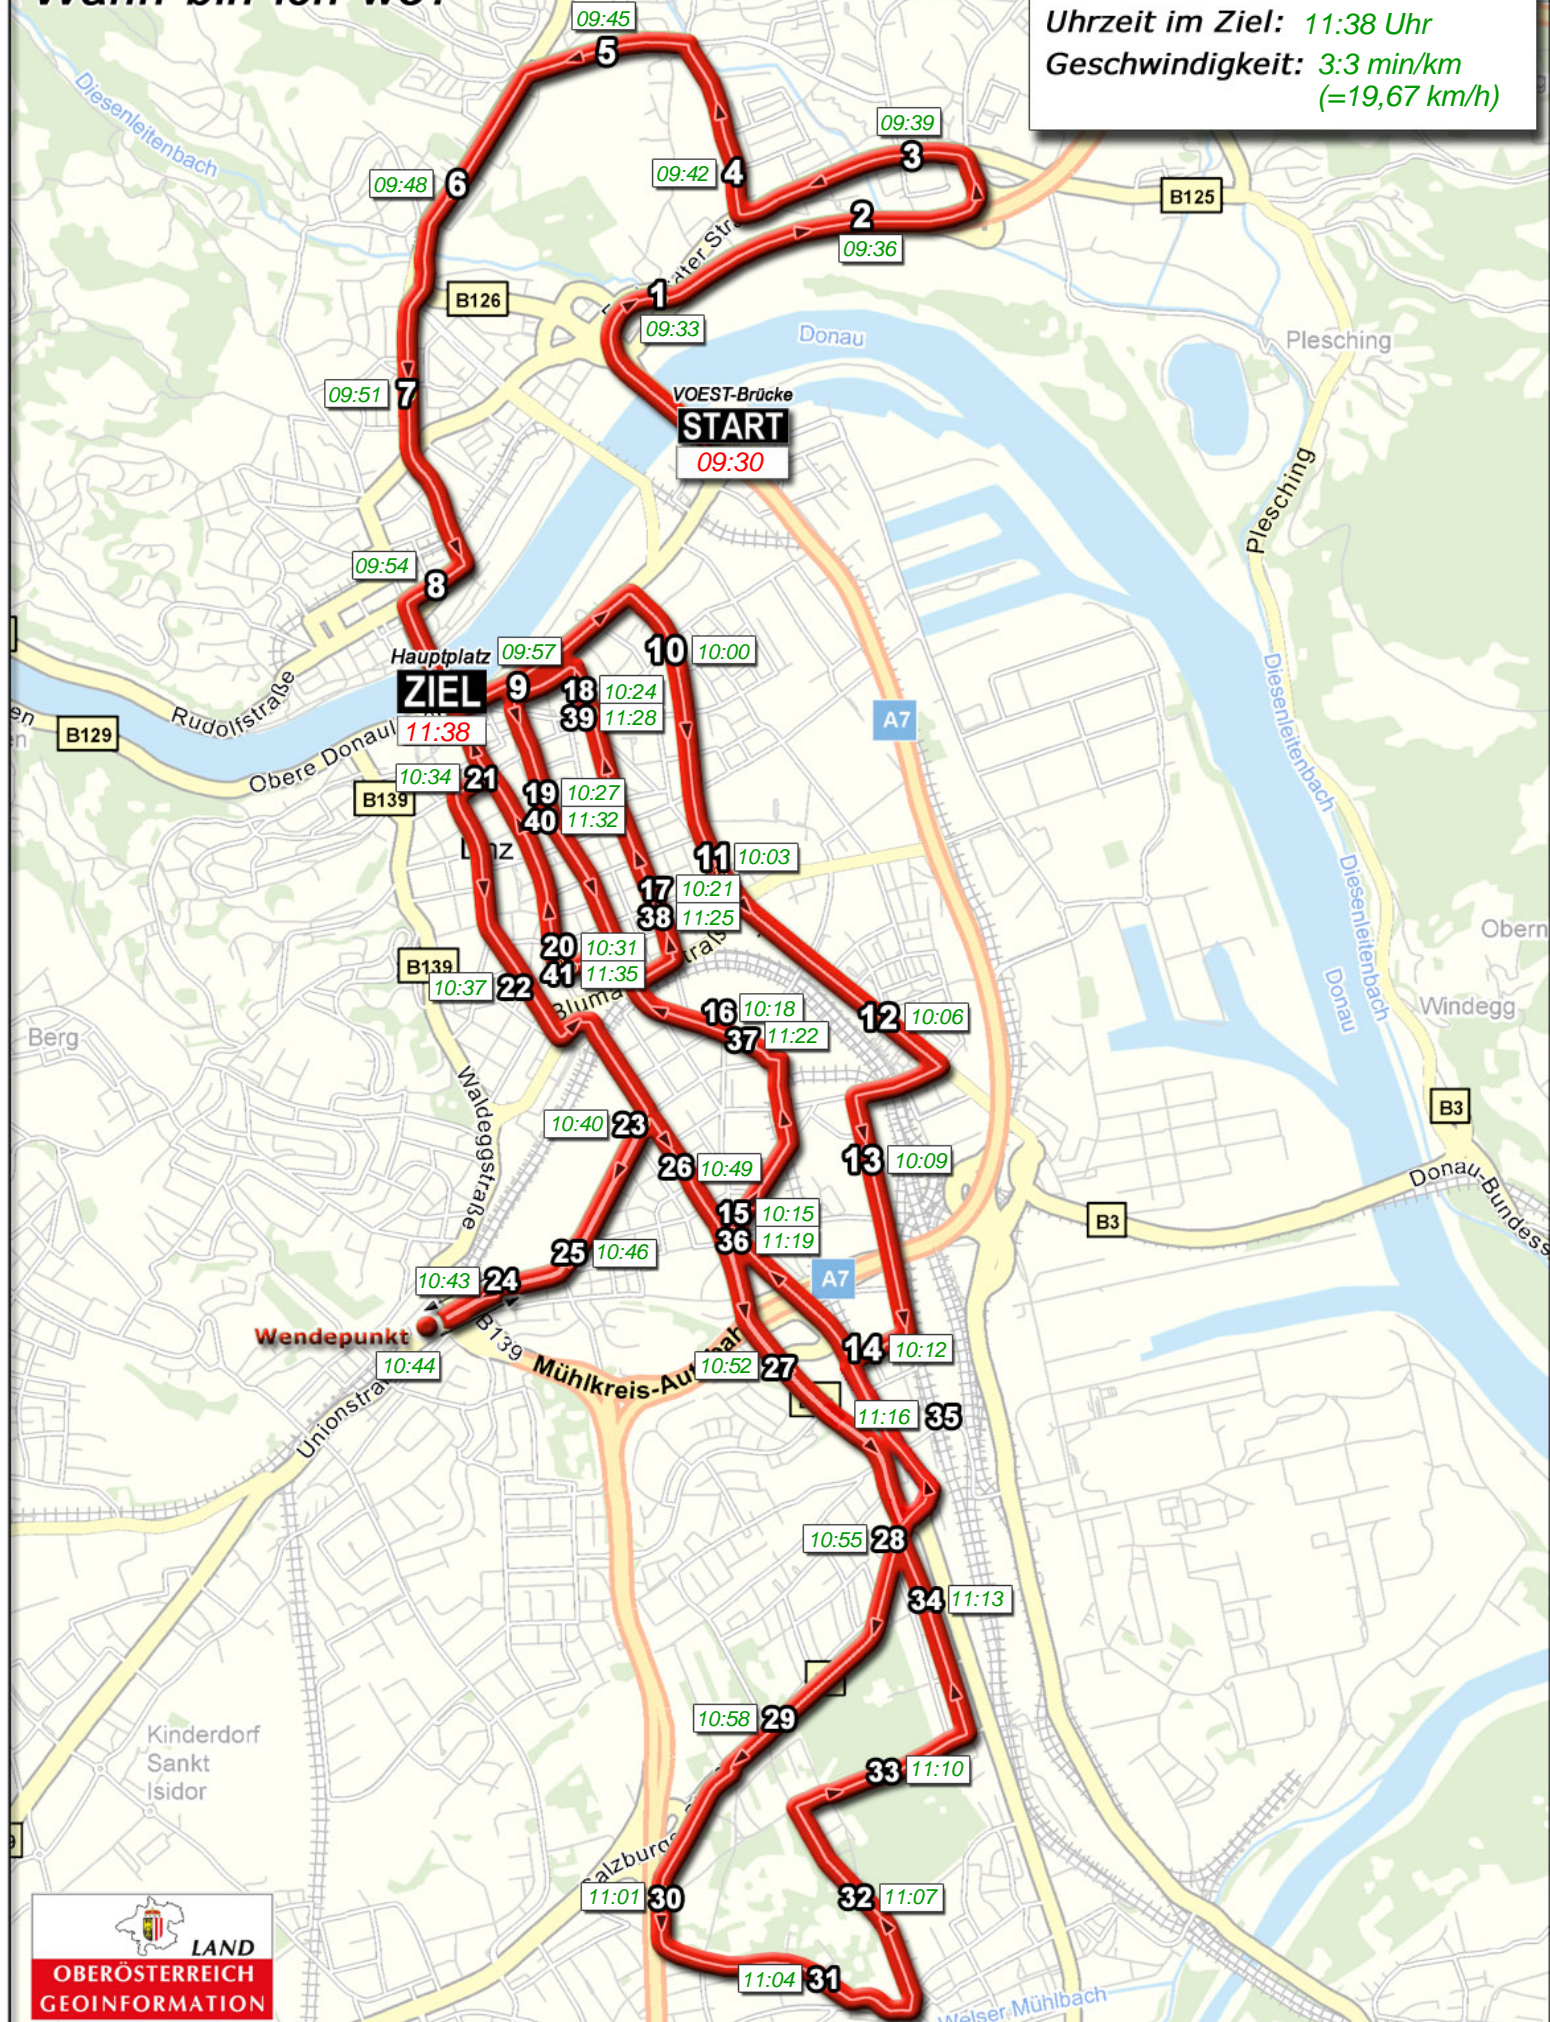

# Marathonkarte mit Uhrzeit

## Wann-bin-ich-wo?

Topläufer Herren

Gesamtlaufzeit: 02:08:41  
Uhrzeit im Ziel: 11:38 Uhr  
Geschwindigkeit: 3:3 min/km  
(=19,67 km/h)

# Persönliche Laufzeitabelle für Ihren Linz Marathon

<i>KM</i>	<i>Ort</i>	<i>Uhrzeit</i>
0	START - Voestbrücke	09:30
1	Autobahn - Abfahrt Freistädter Str.	09:33
2	Autobahn - Abfahrt Dornach	09:36
3	Freistädter Straße - J.W.-Kleinstraße	09:39
4	Freistädter Straße - Pulvermühlstraße	09:42
5	Ferdinand-Markl-Straße	09:45
6	Leonfeldner Straße	09:48
7	Leonfeldner Straße	09:51
8	Ferihumerstraße	09:54
9	Untere Donaulände - Lentos	09:57
10	Gruberstraße - Lederergasse	10:00
11	Gruberstraße - Südbahnhofmarkt	10:03
12	Franckstraße - Wimhölzelstraße	10:06
13	Heizhausstraße	10:09
14	Fichtenstraße	10:12
15	Bulgariplatz - Gürtelstraße	10:15
16	Friedhofstraße	10:18
17	Dinghoferstraße - Schillerstraße	10:21
18	Kaisergasse	10:24
19	Dametzstraße - Harrachstraße	10:27
20	Landstraße - Goethestraße	10:31
21	Promenade	10:34
22	Volksgartenstraße	10:37
23	Unionkreuzung	10:40
24	Unionstraße	10:43
24,5	Wendepunkt	10:44
25	Unionstraße	10:46
26	Wiener Straße - Lissagasse	10:49
27	Wankmüllerhofstraße - W.-Pauli-Straße	10:52
28	Salzburger Straße - Schumannstraße	10:55
29	Salzburger Straße - M.-Guttenbrunn-Str.	10:58
30	Am Langen Zaun	11:01
31	Am Langen Zaun	11:04
32	Lißfeldstraße	11:07
33	Brunnenfeldstraße	11:10
34	Schumannstraße - Willingerstraße	11:13
35	Wiener Straße - Rosenbauerstraße	11:16
36	Bulgariplatz - Gürtelstraße	11:19
37	Friedhofstraße	11:22
38	Dinghoferstraße - Goethestraße	11:25
39	Kaisergasse - Lederergasse	11:28
40	Dametzstraße	11:32
41	Goethestraße	11:35
42	Taubenmarkt	11:38
42,195	ZIEL - Hauptplatz	11:38