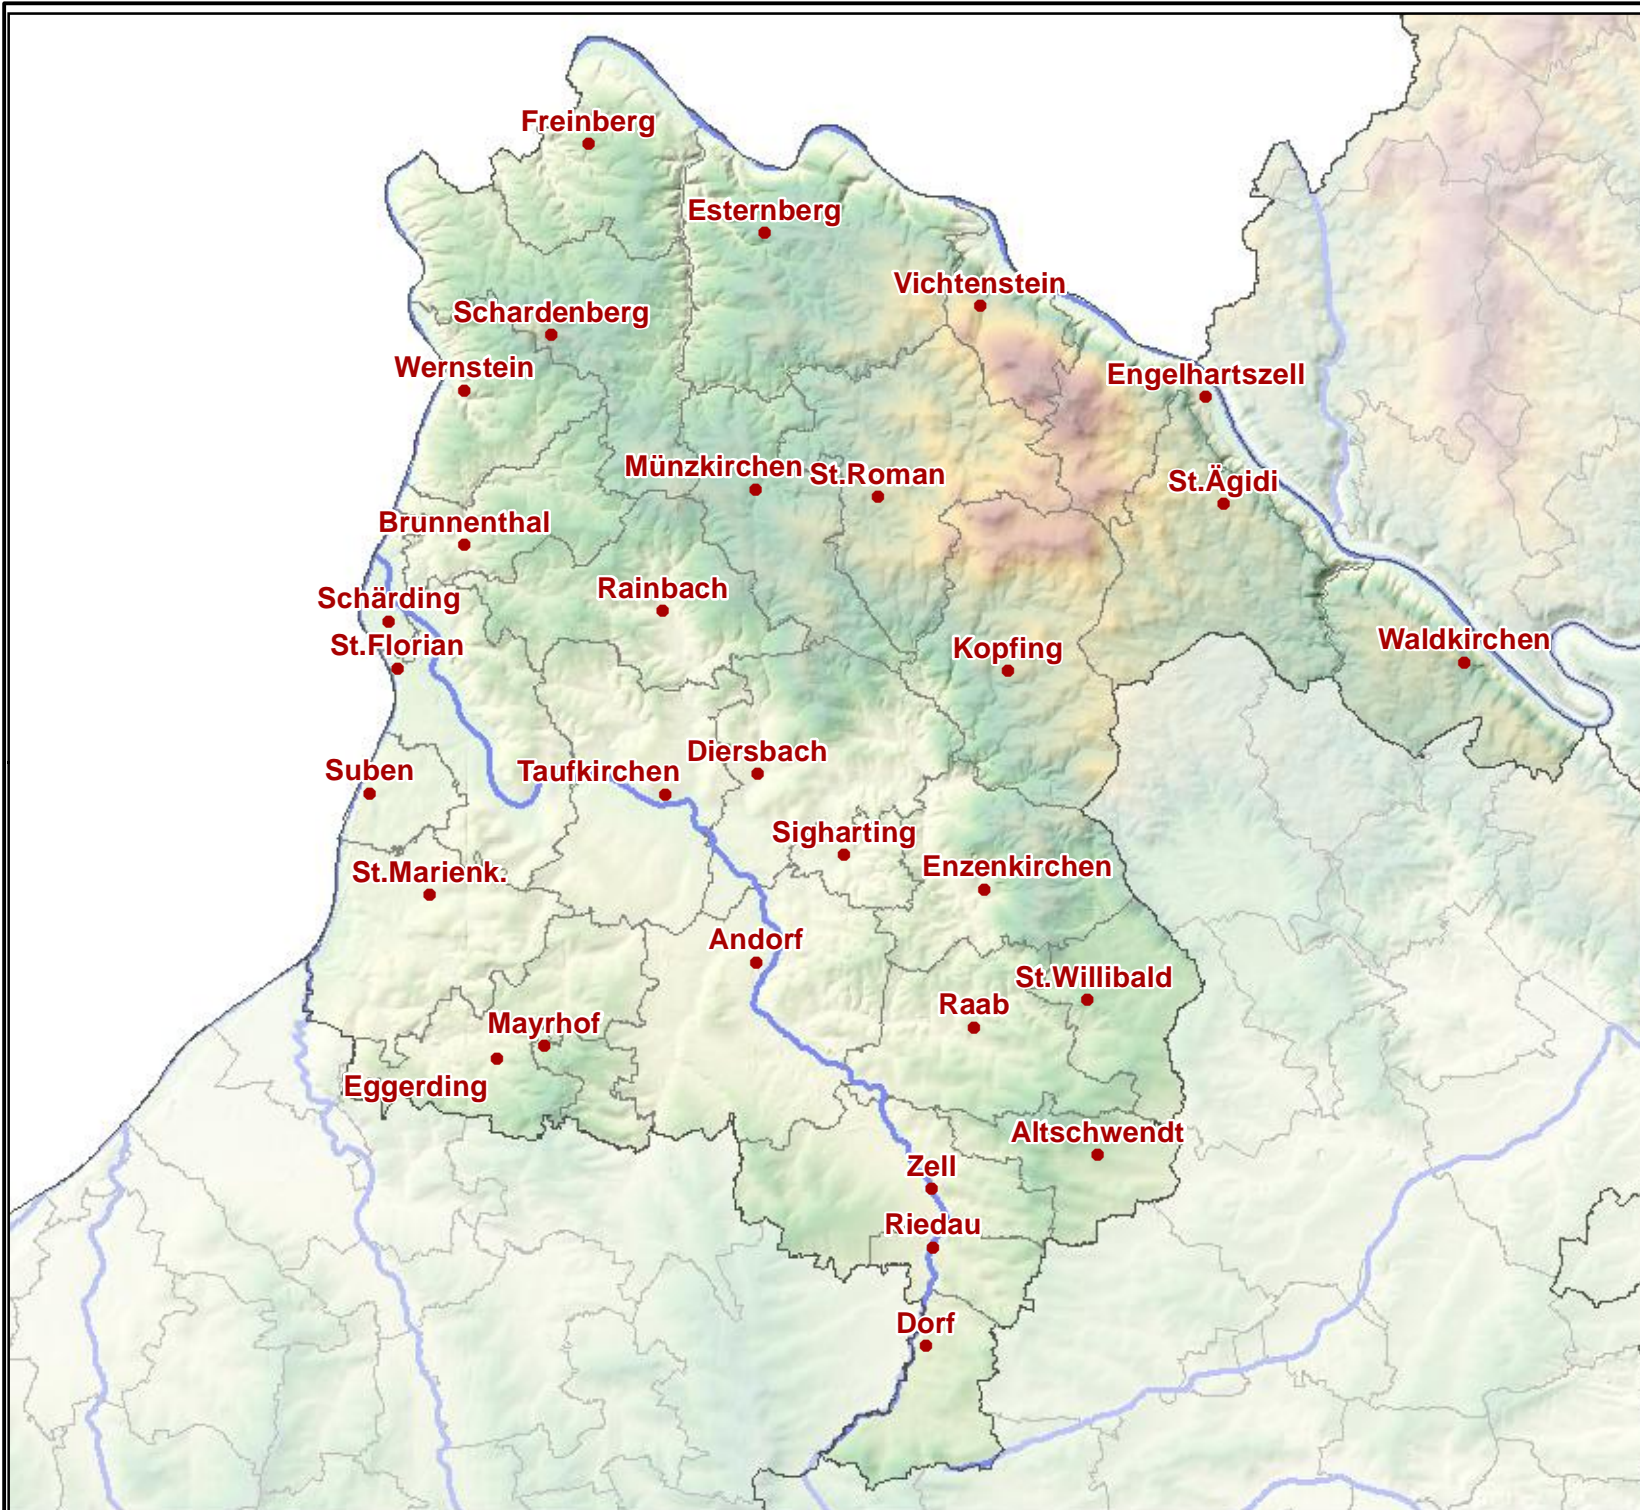

Bezirk Schärding

Zeichenerklärung:

- Bezirksgrenze
- Gemeindegrenzen
- Gewässer

AMT DER OÖ. LANDESREGIERUNG
DORIS-SYSTEMGRUPPE
DIGITALES OBERÖSTERREICHISCHES RAUMINFORMATIONSSYSTEM
A-4021 Linz, Bahnhofplatz 1 - <http://doris.ooe.gv.at>