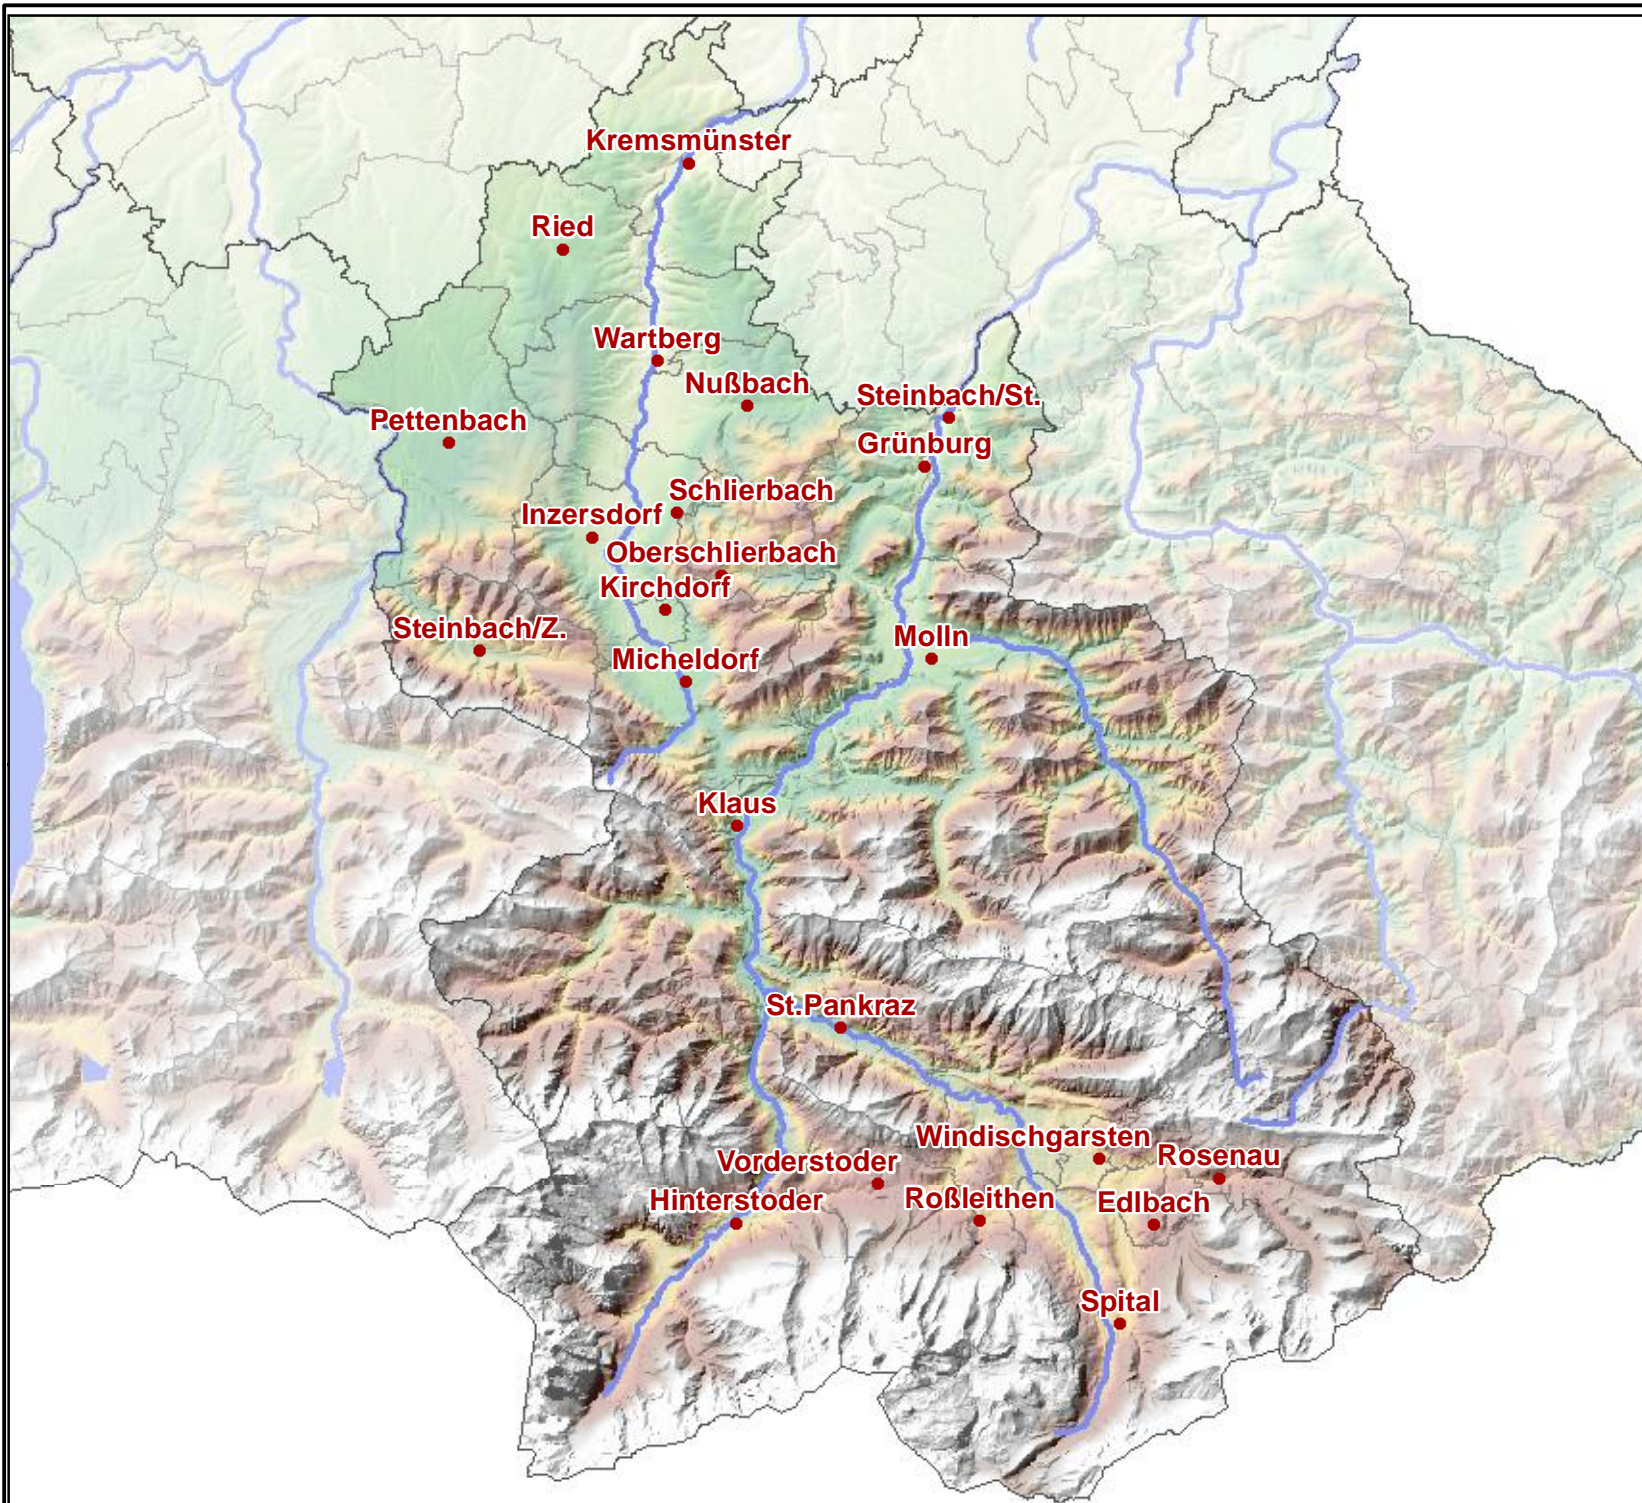

Bezirk Kirchdorf

Zeichenerklärung:

- Bezirksgrenze
- Gemeindegrenzen
- Gewässer

AMT DER OÖ. LANDESREGIERUNG
DORIS-SYSTEMGRUPPE
DIGITALES OBERÖSTERREICHISCHES RAUMINFORMATIONSSYSTEM
A-4021 Linz, Bahnhofplatz 1 - <http://doris.ooe.gv.at>