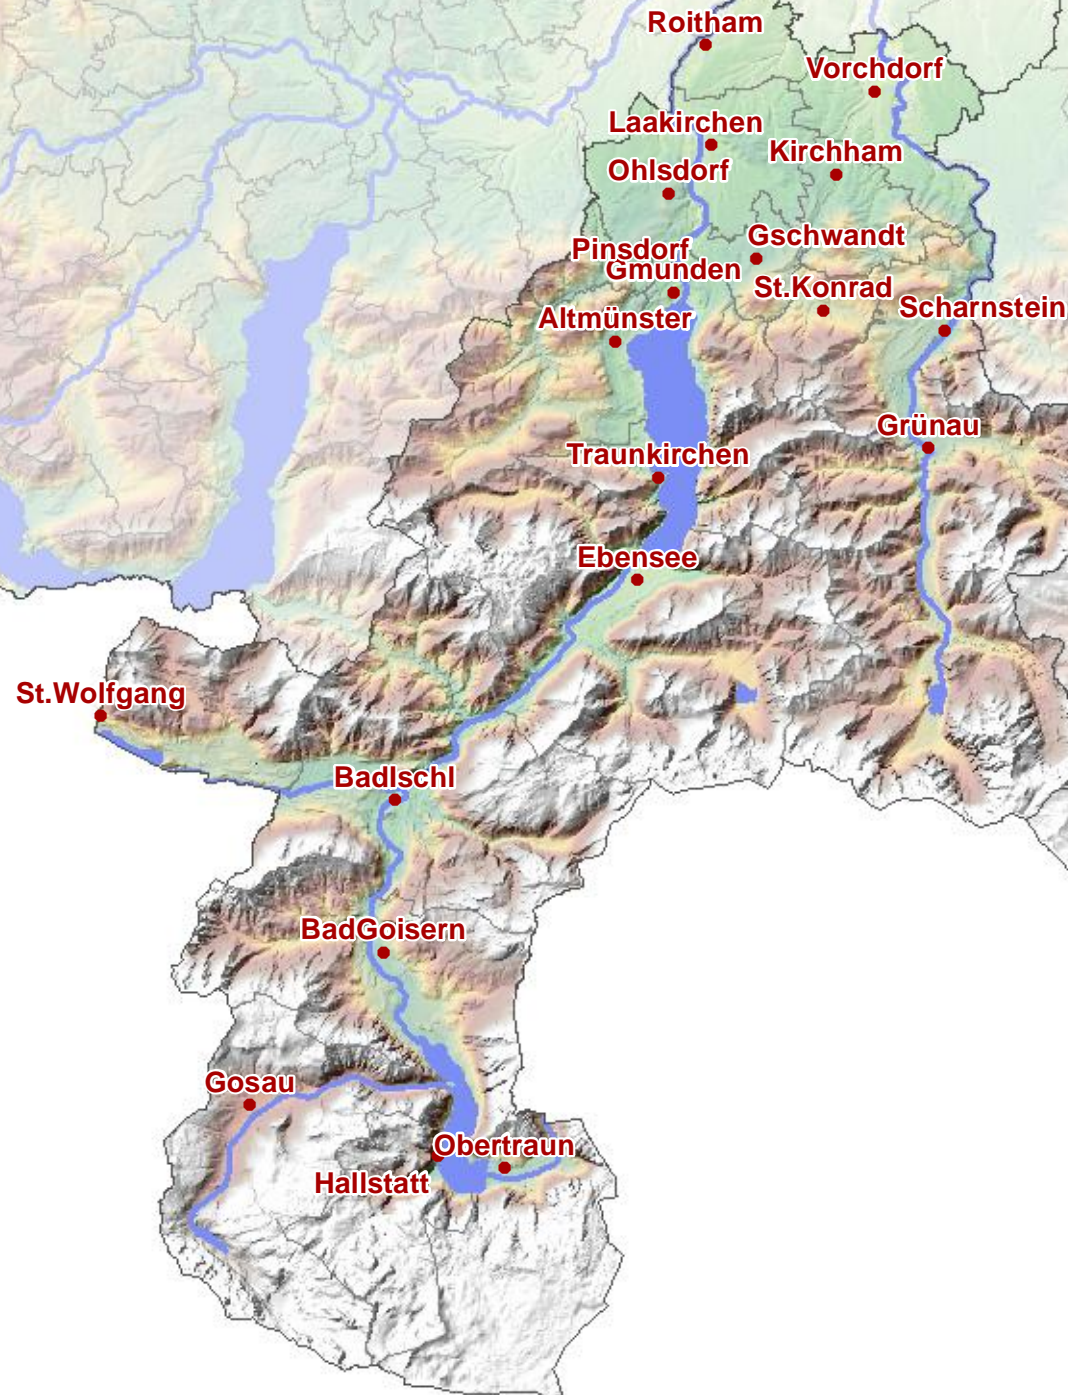

Bezirk Gmunden

Zeichenerklärung:

-  Bezirksgrenze
-  Gemeindegrenzen
-  Gewässer

0 2 4 6 8
Kilometer
M 1:350.000

AMT DER OÖ. LANDESREGIERUNG
DORIS-SYSTEMGRUPPE
DIGITALES OBERÖSTERREICHISCHES RAUMINFORMATIONSSYSTEM
A-4021 Linz, Bahnhofplatz 1 - <http://doris.ooe.gv.at>

Karten-Nr. 4720 (2011, Ts); Stand: 1. September 2011