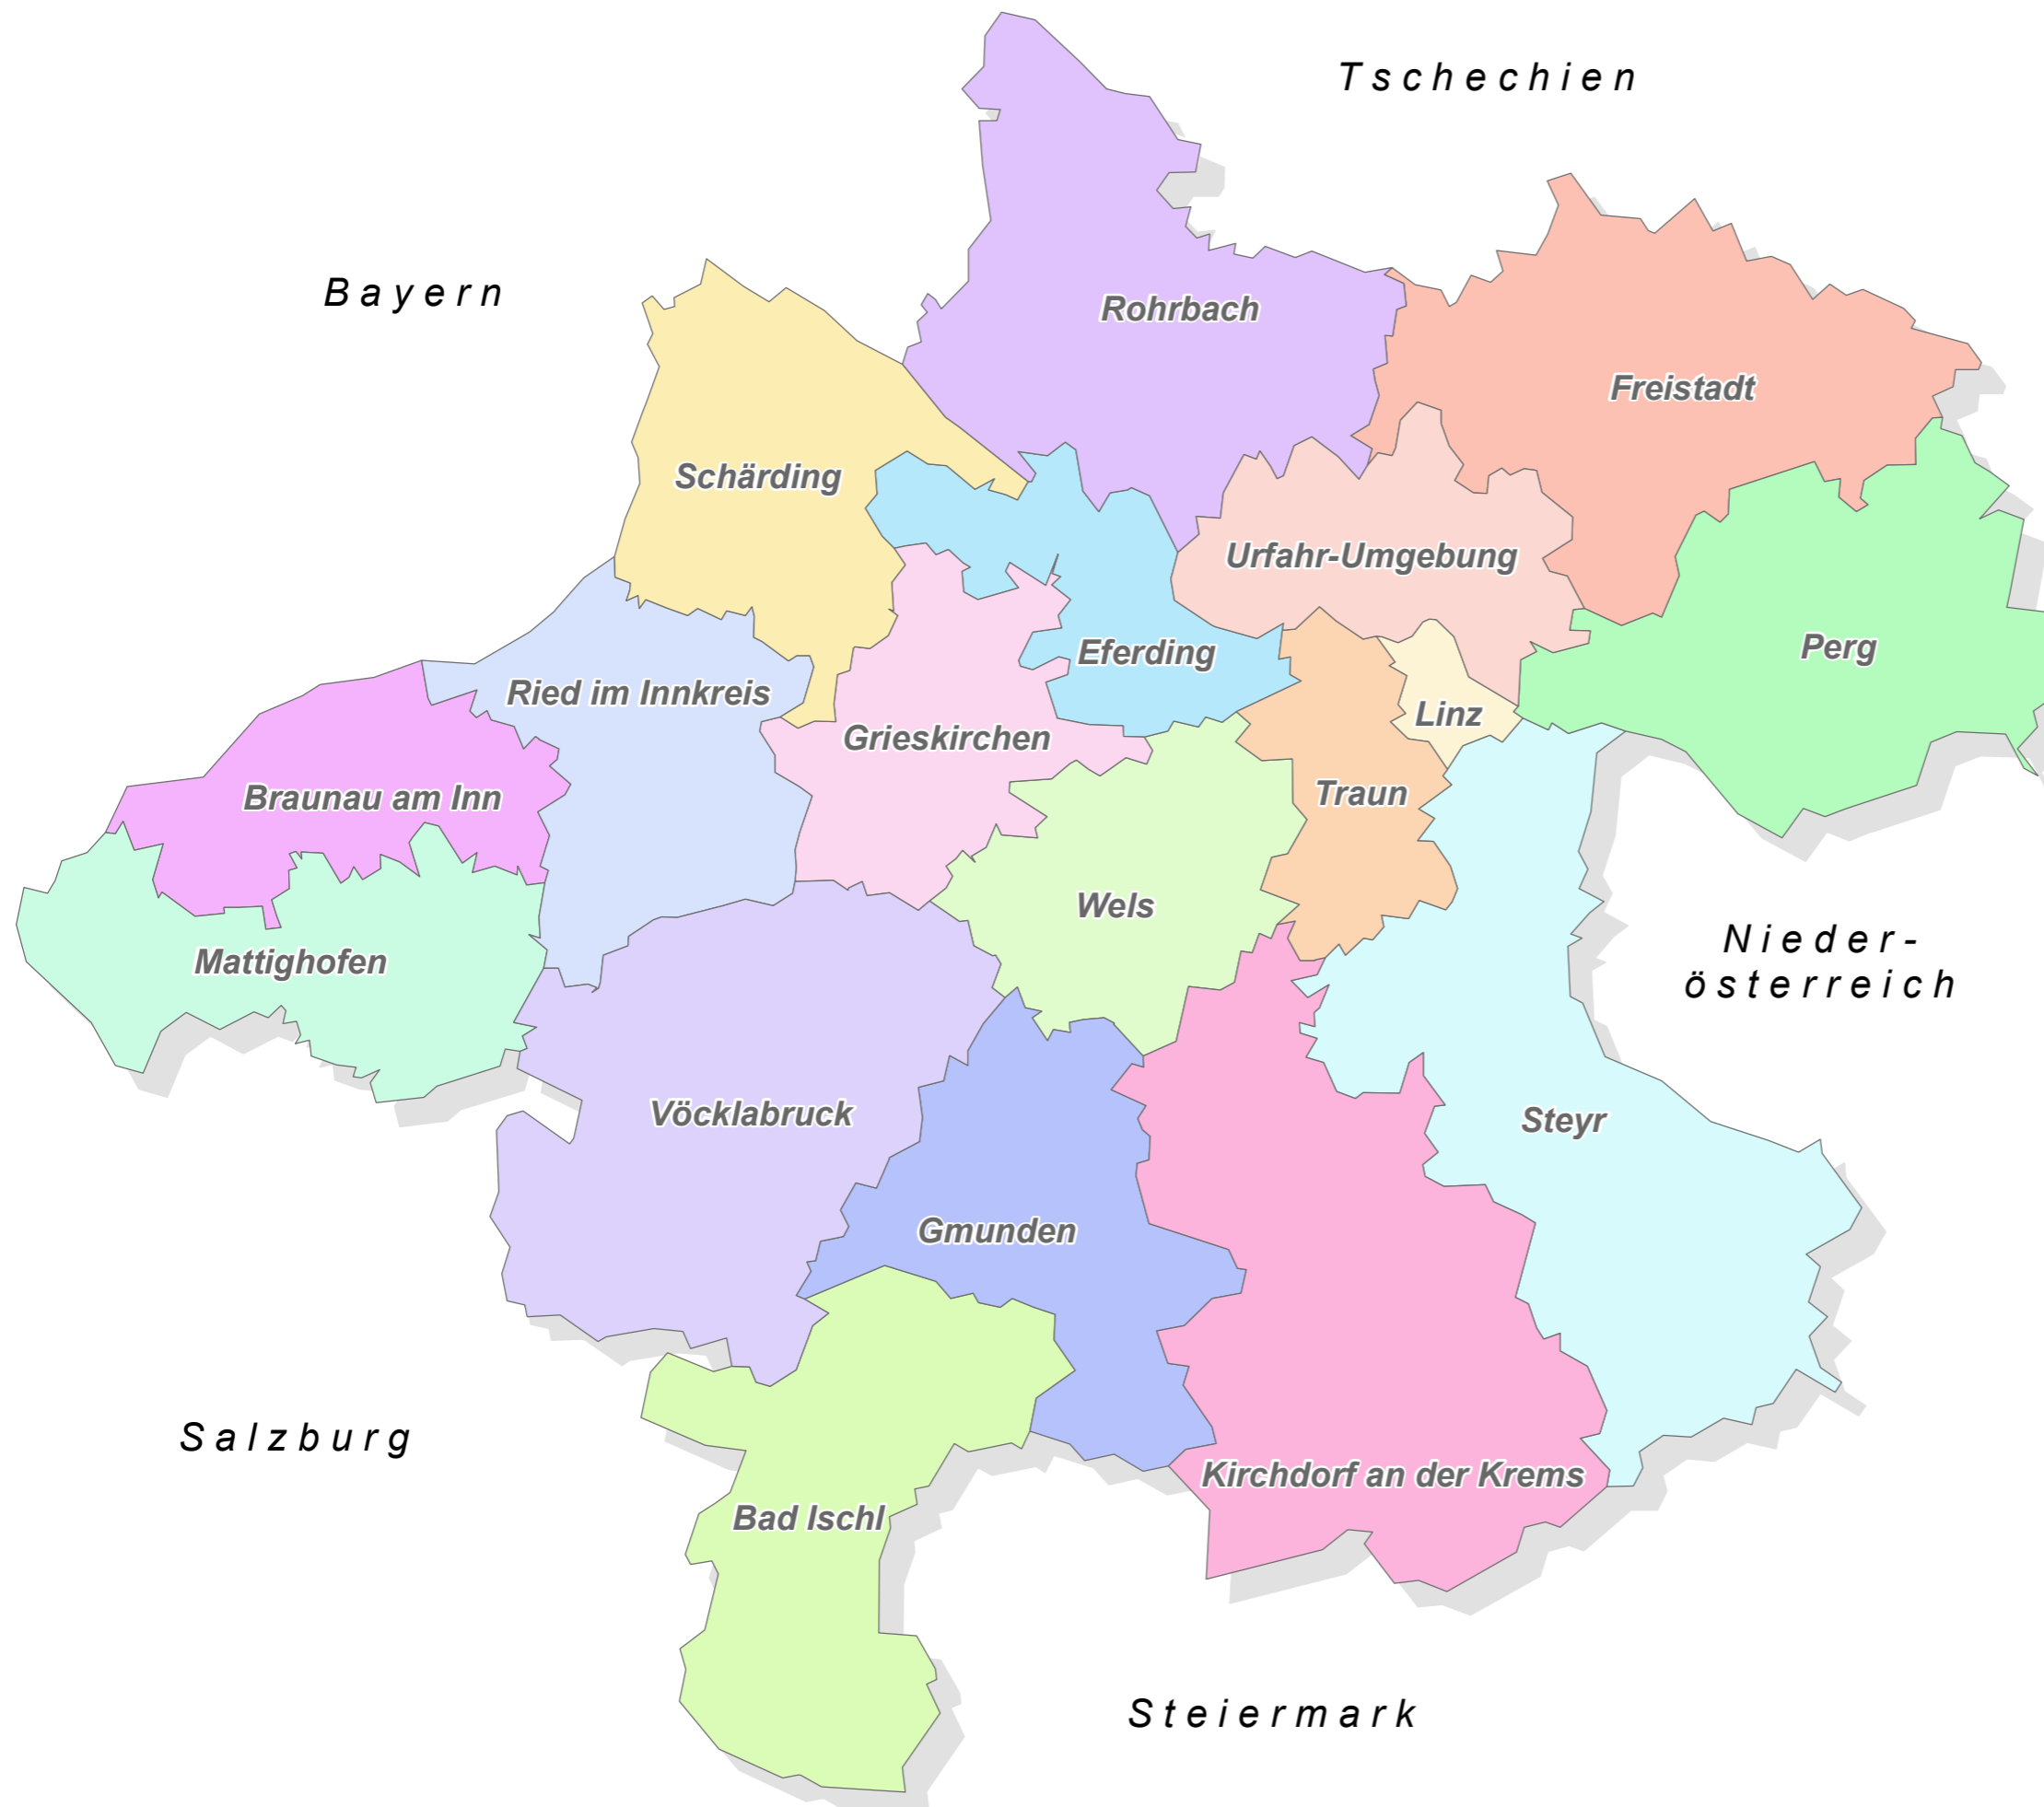

# Bezirksgerichte ab 1. Jänner 2016

## Zeichenerklärung Bezirksgerichte

ab 1. Jänner 2016  
(Bezirksgerichte-Verordnung Oberösterreich,  
BGBl II, Mr- 205/2012)

AMT DER OÖ. LANDESREGIERUNG  
**DORIS-SYSTEMGRUPPE**  
DIGITALES OBERÖSTERREICHISCHES RAUMINFORMATIONSSYSTEM  
A-4021 Linz, Bahnhofplatz 1 - [www.doris.at](http://www.doris.at)  
Karten-Nr. 2018-32911 (Ts), Stand: 1. Jänner 2019