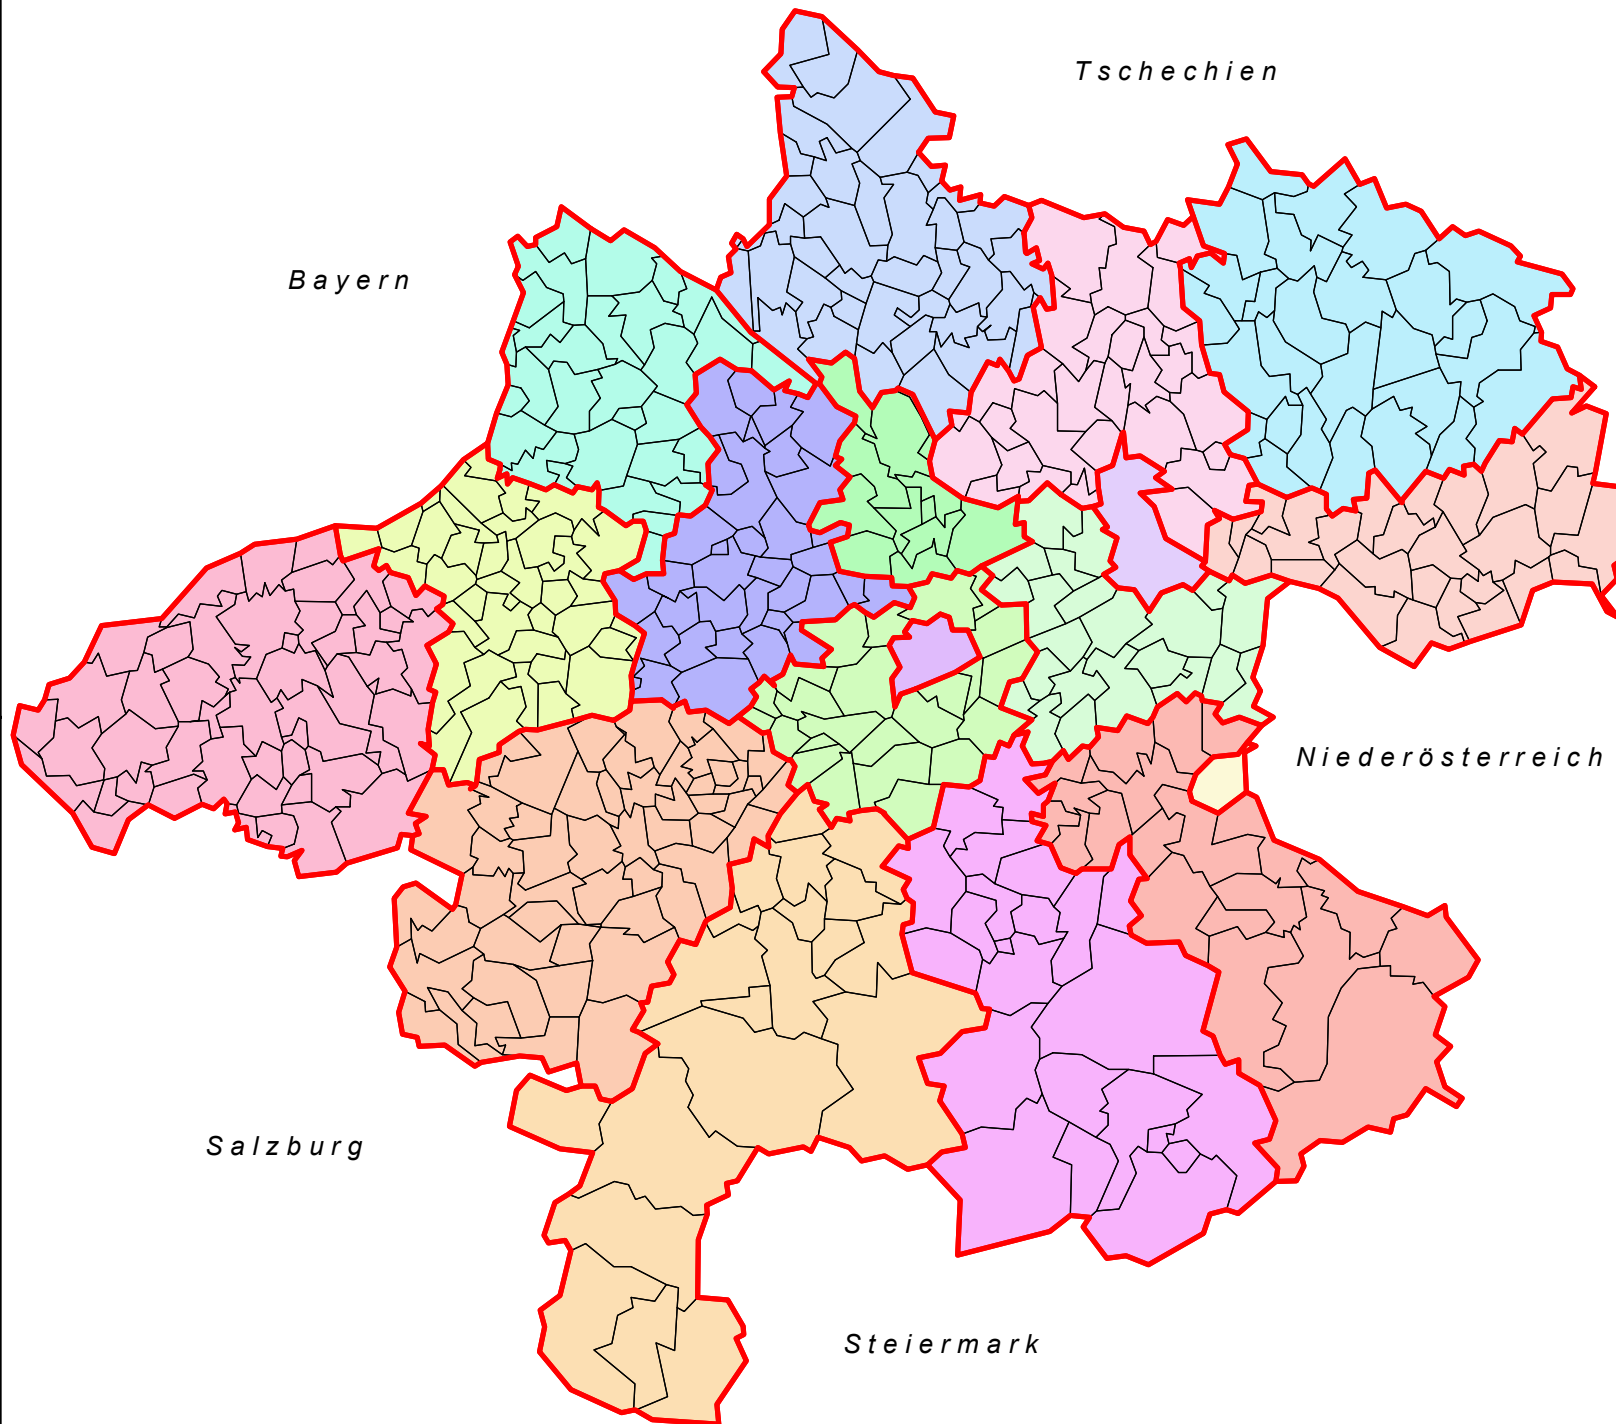

Politische Bezirke

Zeichenerklärung

- BRAUNAU AM INN
- EFERDING
- FREISTADT
- GMUNDEN
- GRIESKIRCHEN
- KIRCHDORF
- LINZ-LAND
- LINZ-STADT
- PERG
- RIED
- ROHRBACH
- SCHÄRDING
- STEYR-LAND
- STEYR-STADT
- URFAHR-UMGEBUNG
- VÖCKLABRUCK
- WELS-LAND
- WELS-STADT
- Gemeindegrenzen

AMT DER OÖ. LANDESREGIERUNG
DORIS-SYSTEMGRUPPE
DIGITALES OBERÖSTERREICHISCHES RAUMINFORMATIONSSYSTEM
A-4021 Linz, Bahnhofplatz 1 - <http://doris.ooe.gv.at>