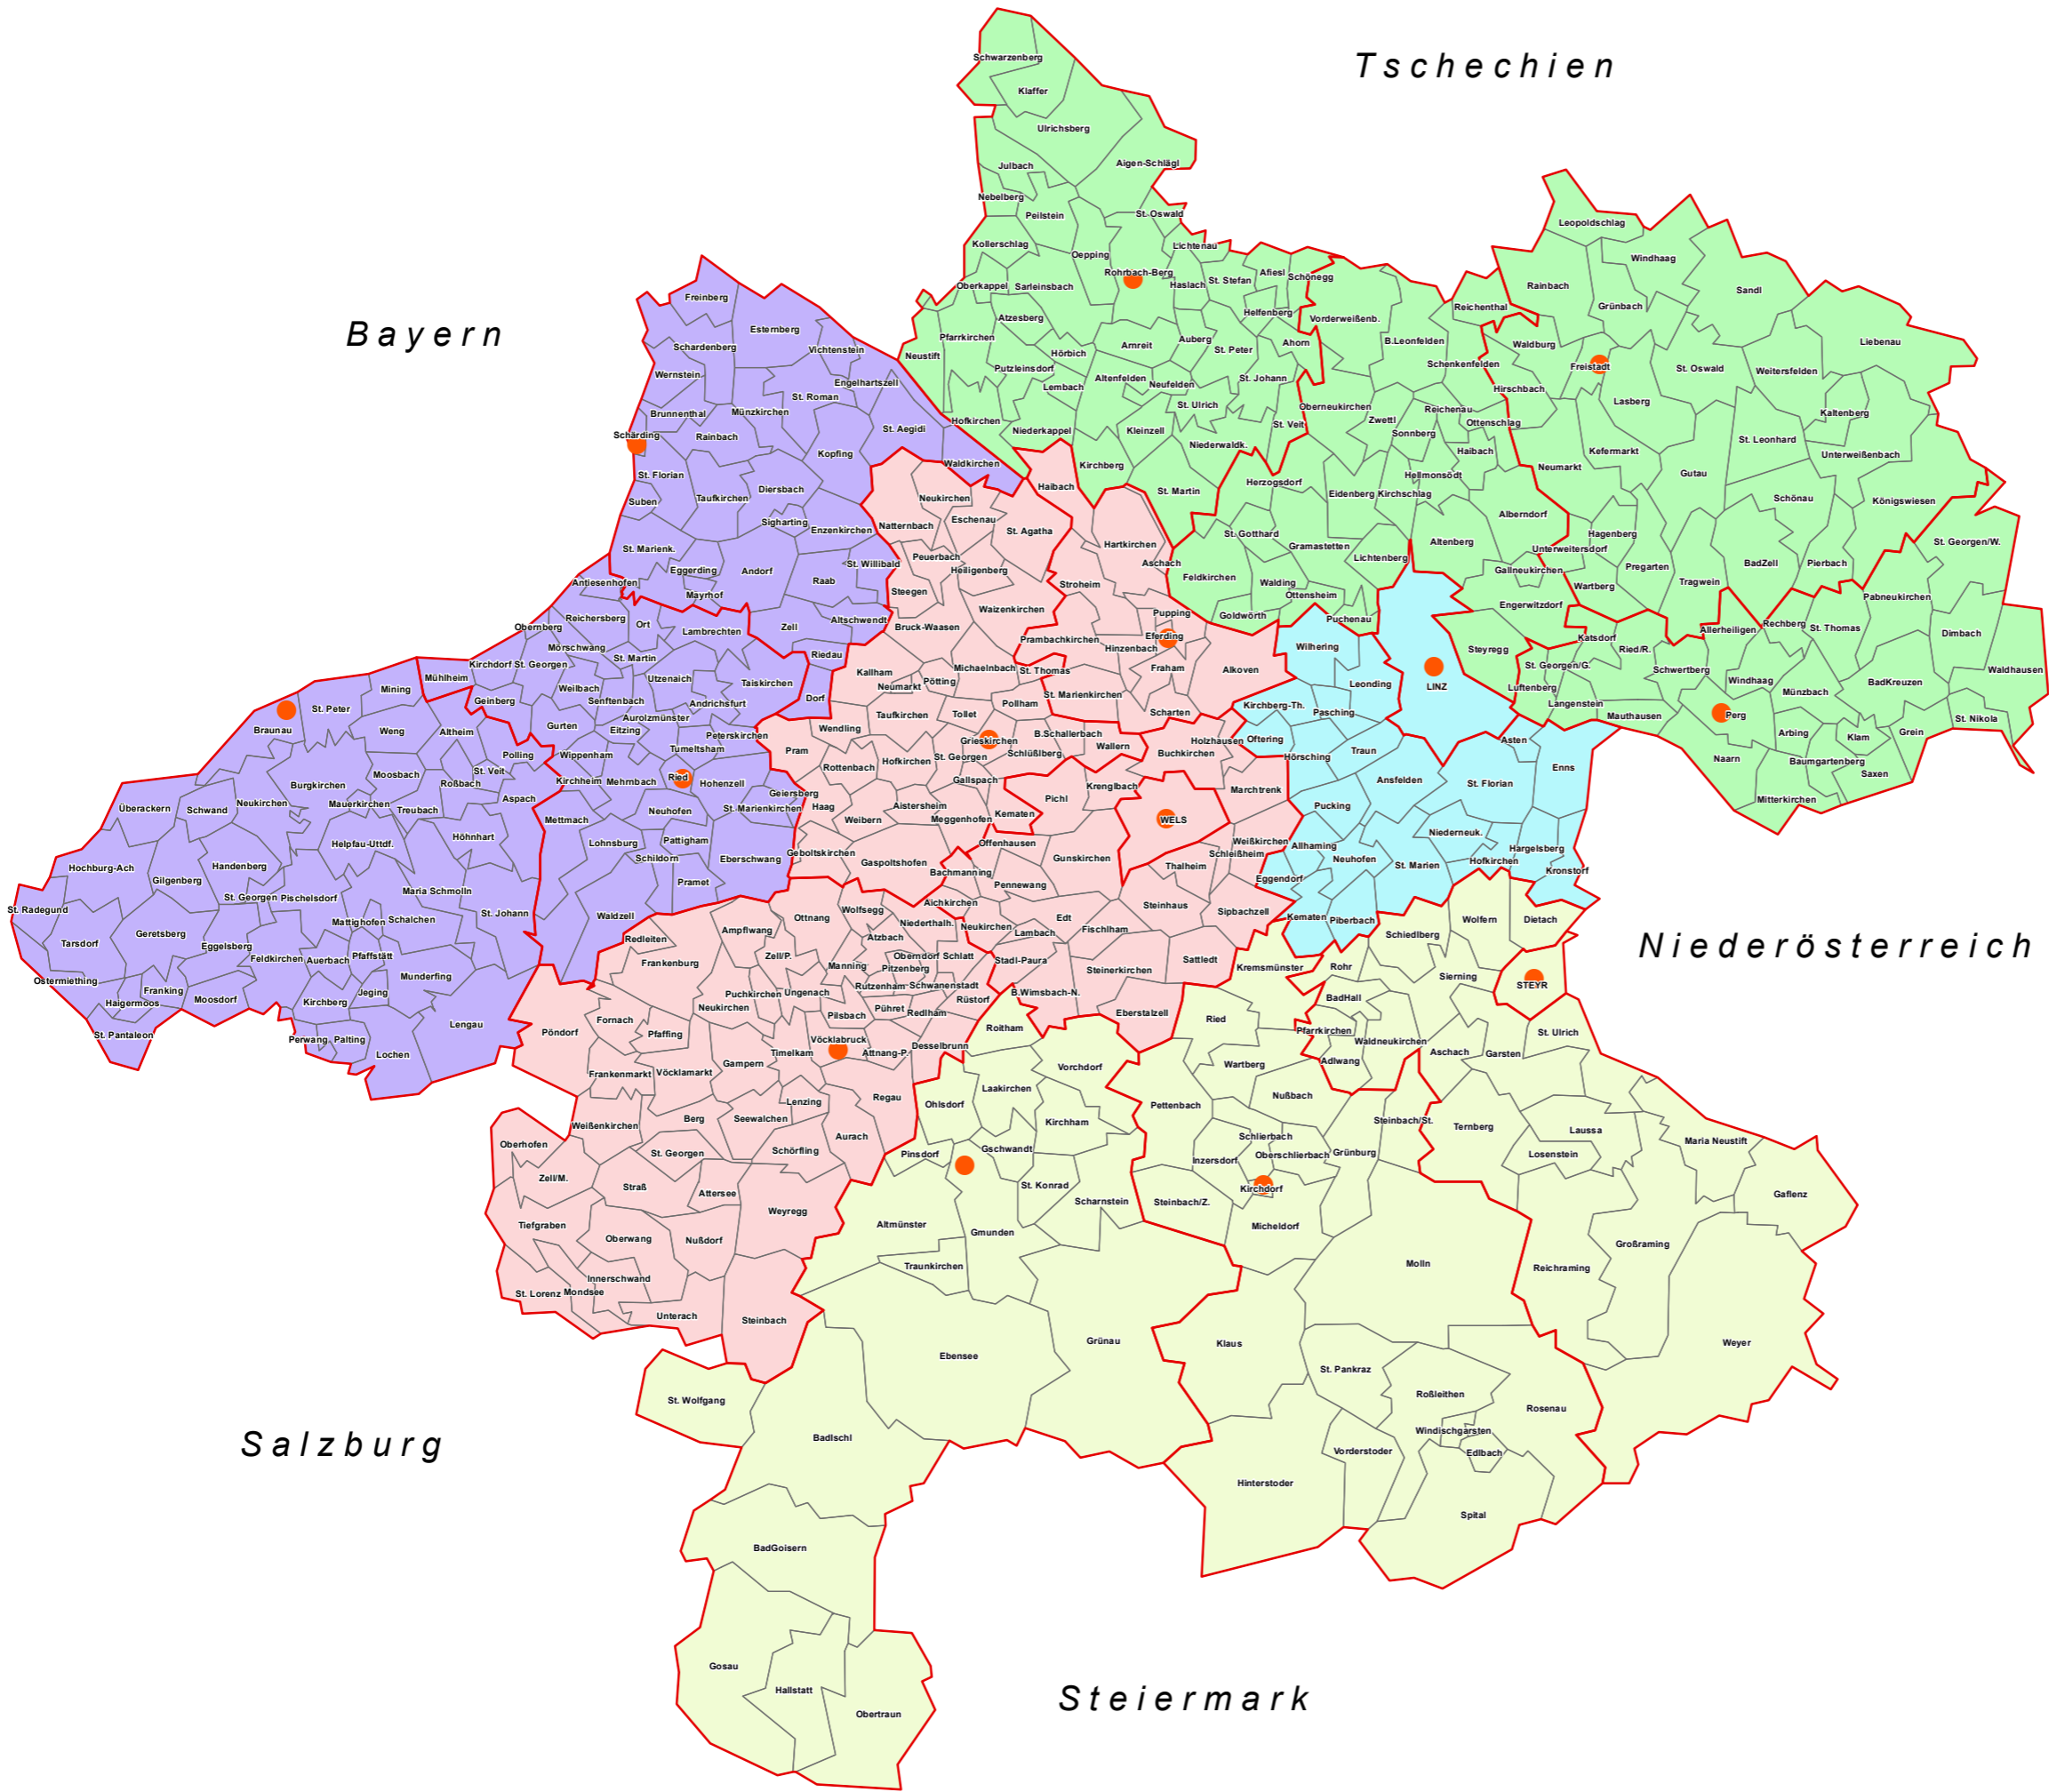

Wahlkreise in Oberösterreich

Zeichenerklärung

- Wahlkreise**
- Linz und Umgebung
 - Hausruckviertel
 - Innviertel
 - Traunviertel
 - Mühlviertel
 - Bezirkshauptstädte Oö.
 - Gemeindegrenzen
 - Bezirksgrenzen generalisiert

LAND
OBERÖSTERREICH
GEOINFORMATION

DORIS
http://doris.ooe.gv.at
DIGITALES OBERÖSTERREICHISCHES RAUMINFORMATIONSSYSTEM

AMT DER OÖ. LANDESREGIERUNG
DORIS-SYSTEMGRUPPE
DIGITALES OBERÖSTERREICHISCHES RAUMINFORMATIONSSYSTEM
A-4021 Linz, Bahnhofplatz 1 - <http://doris.ooe.gv.at>