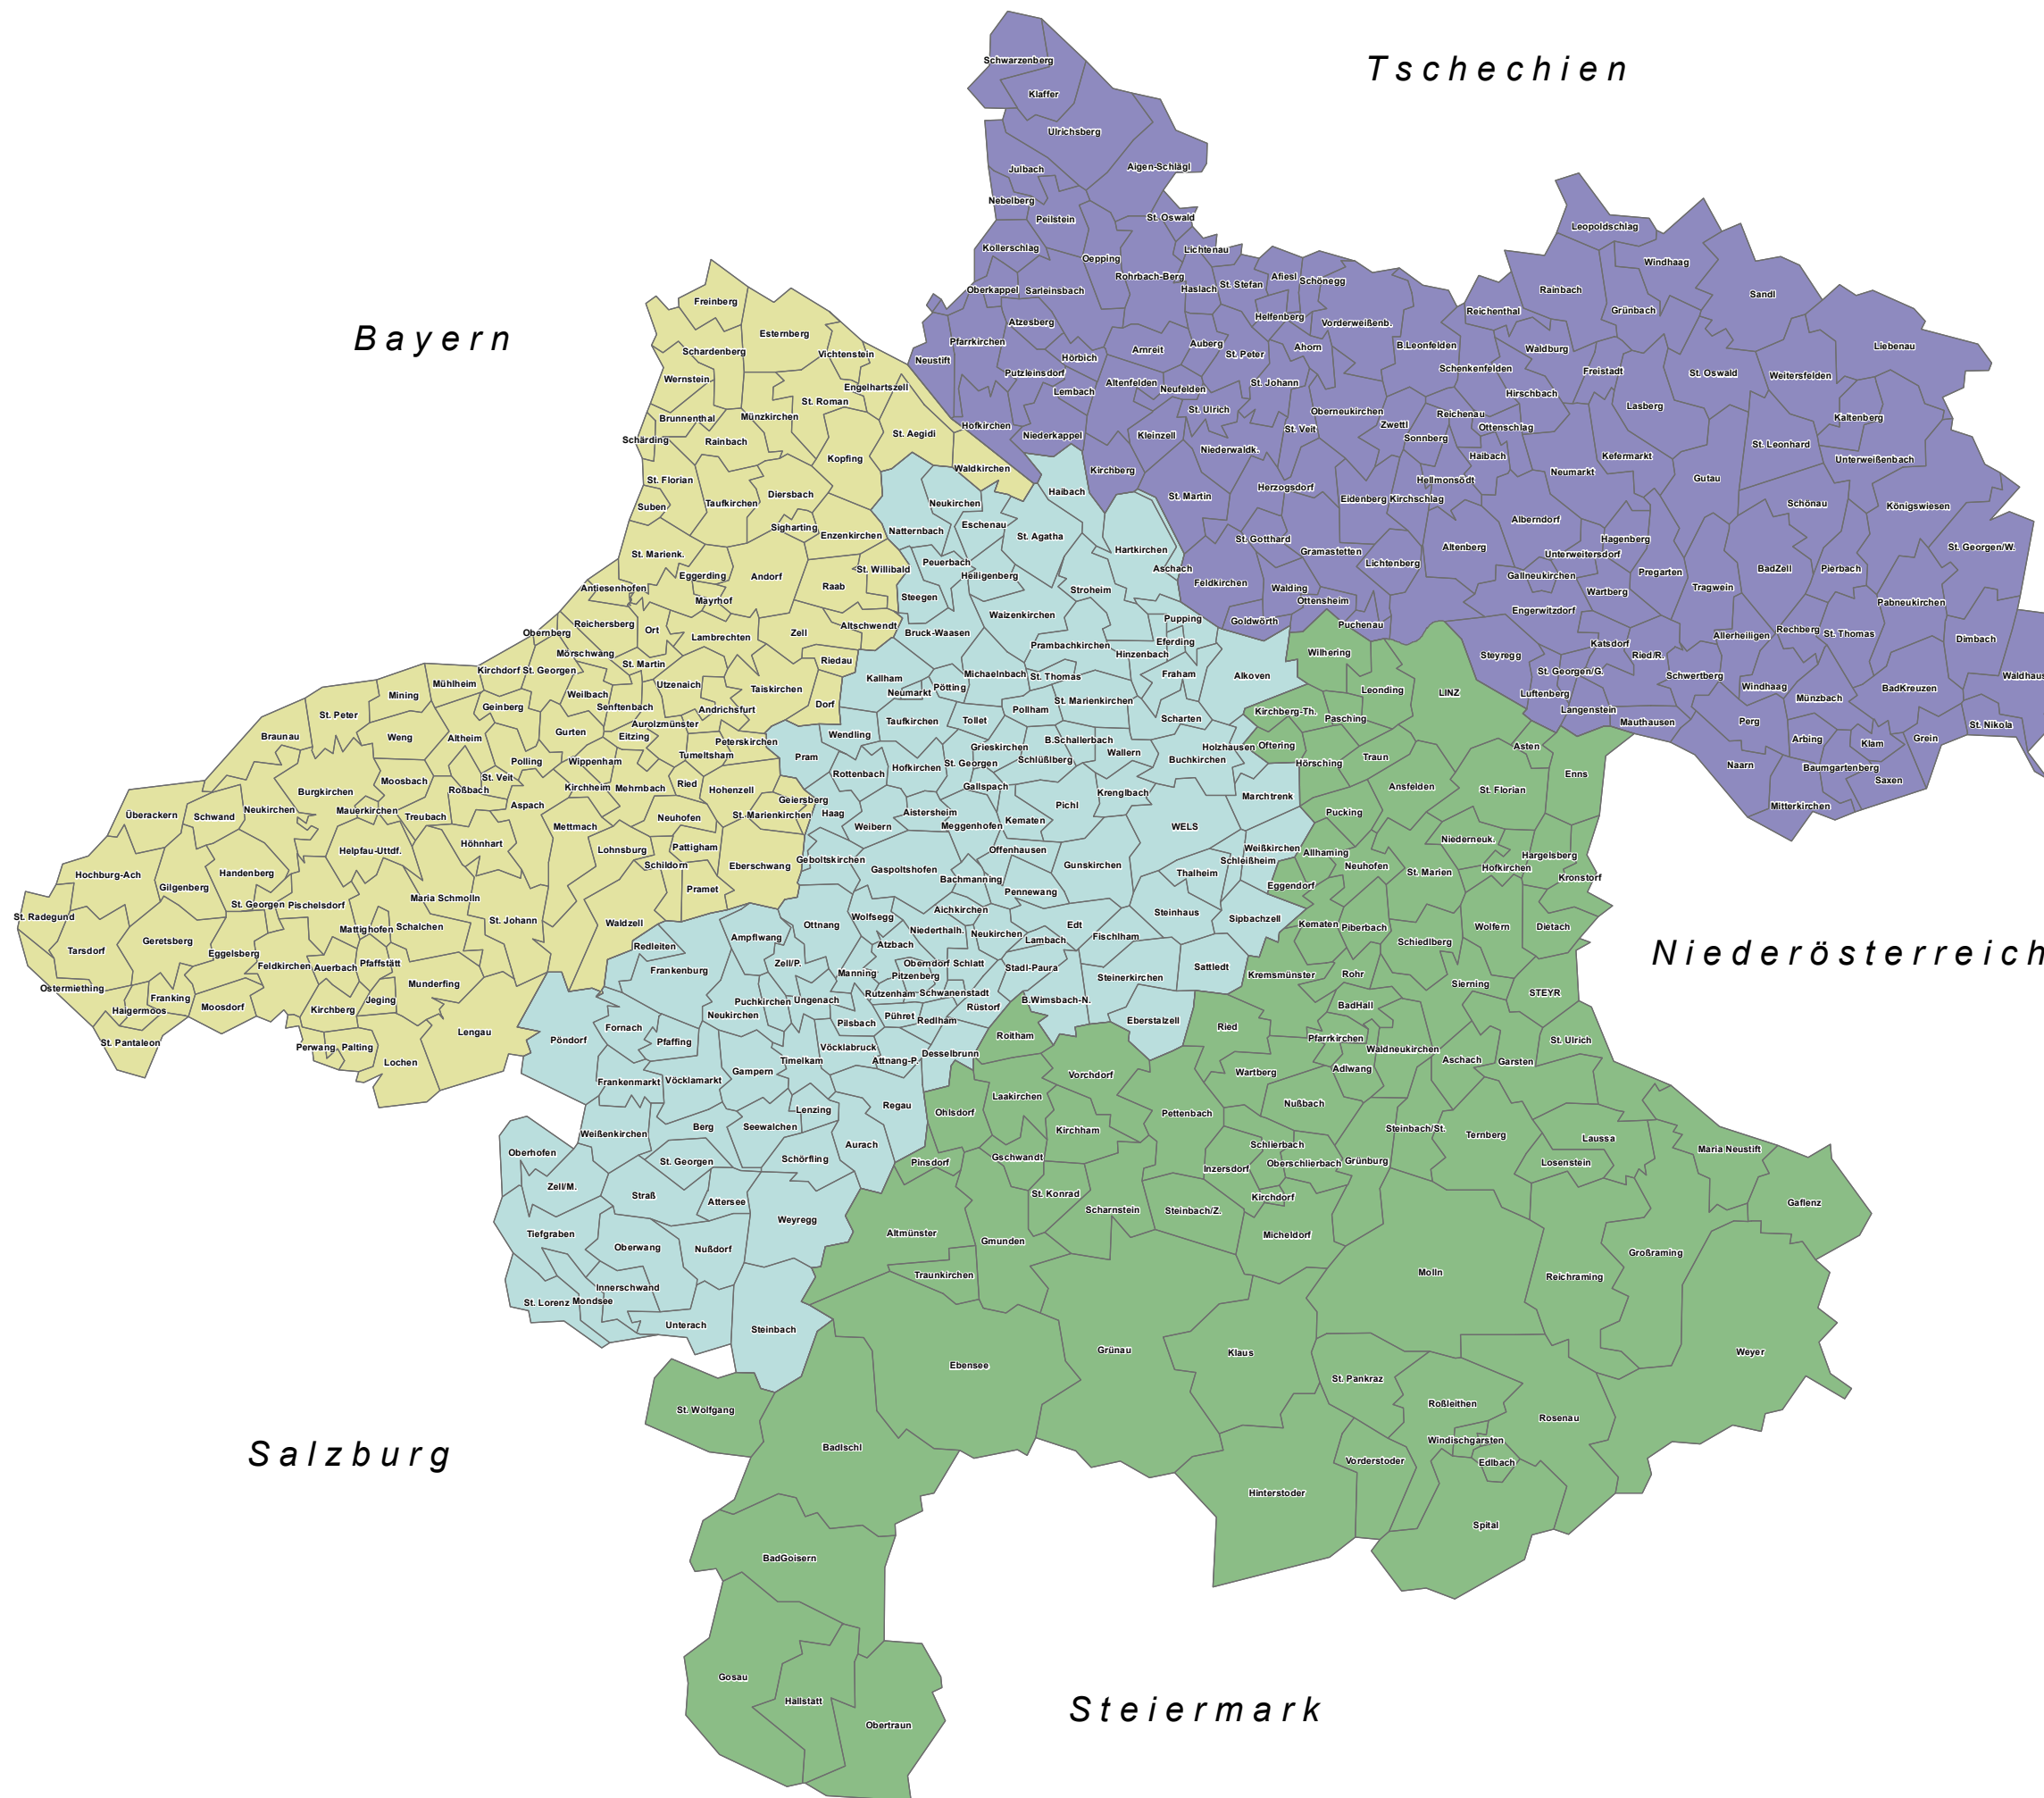

Viertelgrenzen

Zeichenerklärung

- Hausruckviertel
- Innviertel
- Mühlviertel
- Traunviertel
- Gemeindegrenzen

AMT DER OÖ. LANDESREGIERUNG
DORIS-SYSTEMGRUPPE
 DIGITALES OBERÖSTERREICHISCHES RAUMINFORMATIONSSYSTEM
 A-4021 Linz, Bahnhofplatz 1 - <http://doris.ooe.gv.at>