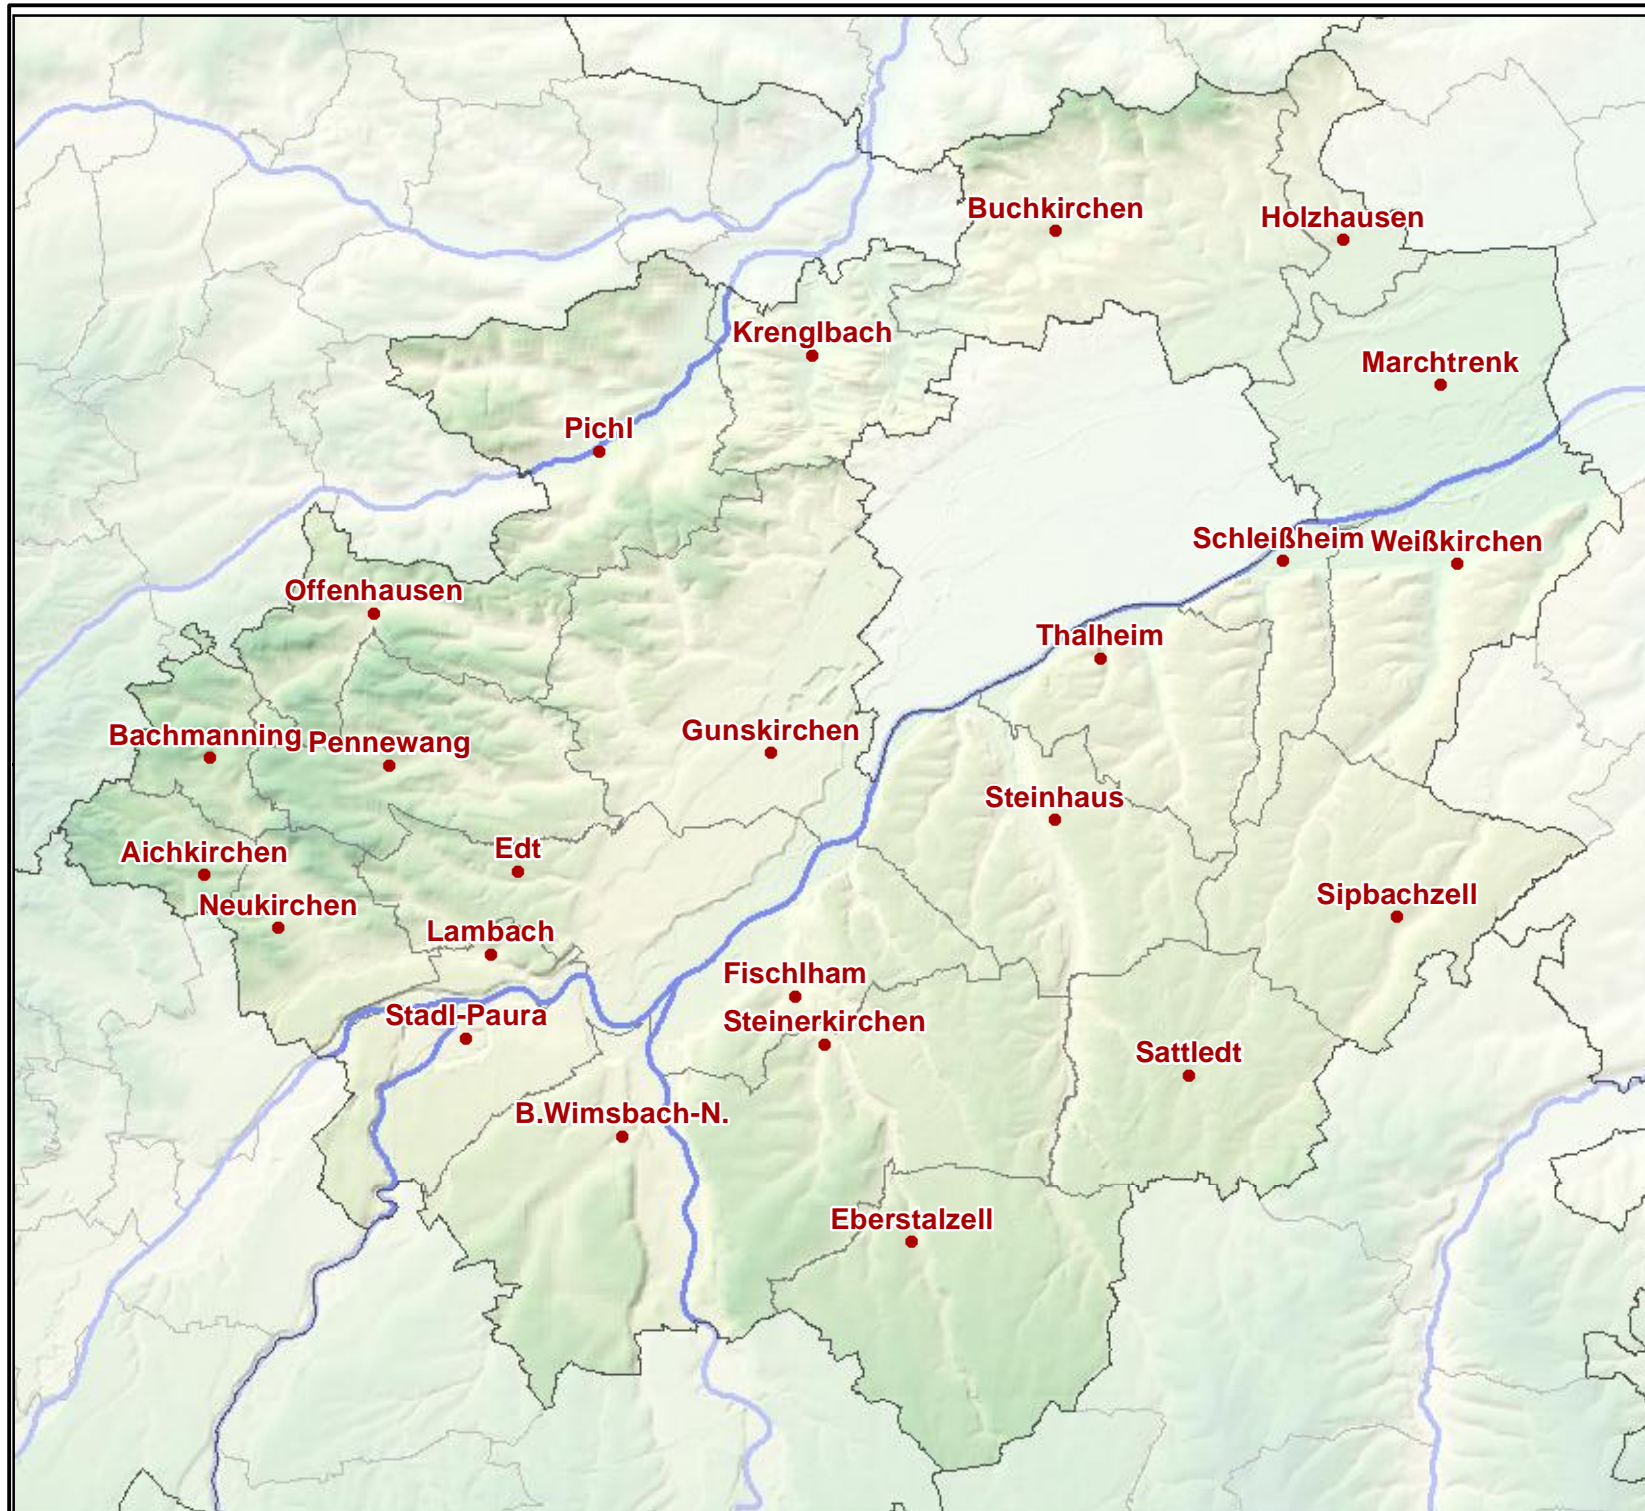

Bezirk Wels-Land

Zeichenerklärung:

-  Bezirksgrenze
-  Gemeindegrenzen
-  Gewässer

AMT DER OÖ. LANDESREGIERUNG
DORIS-SYSTEMGRUPPE
DIGITALES OBERÖSTERREICHISCHES RAUMINFORMATIONSSYSTEM
A-4021 Linz, Bahnhofplatz 1 - <http://doris.ooe.gv.at>