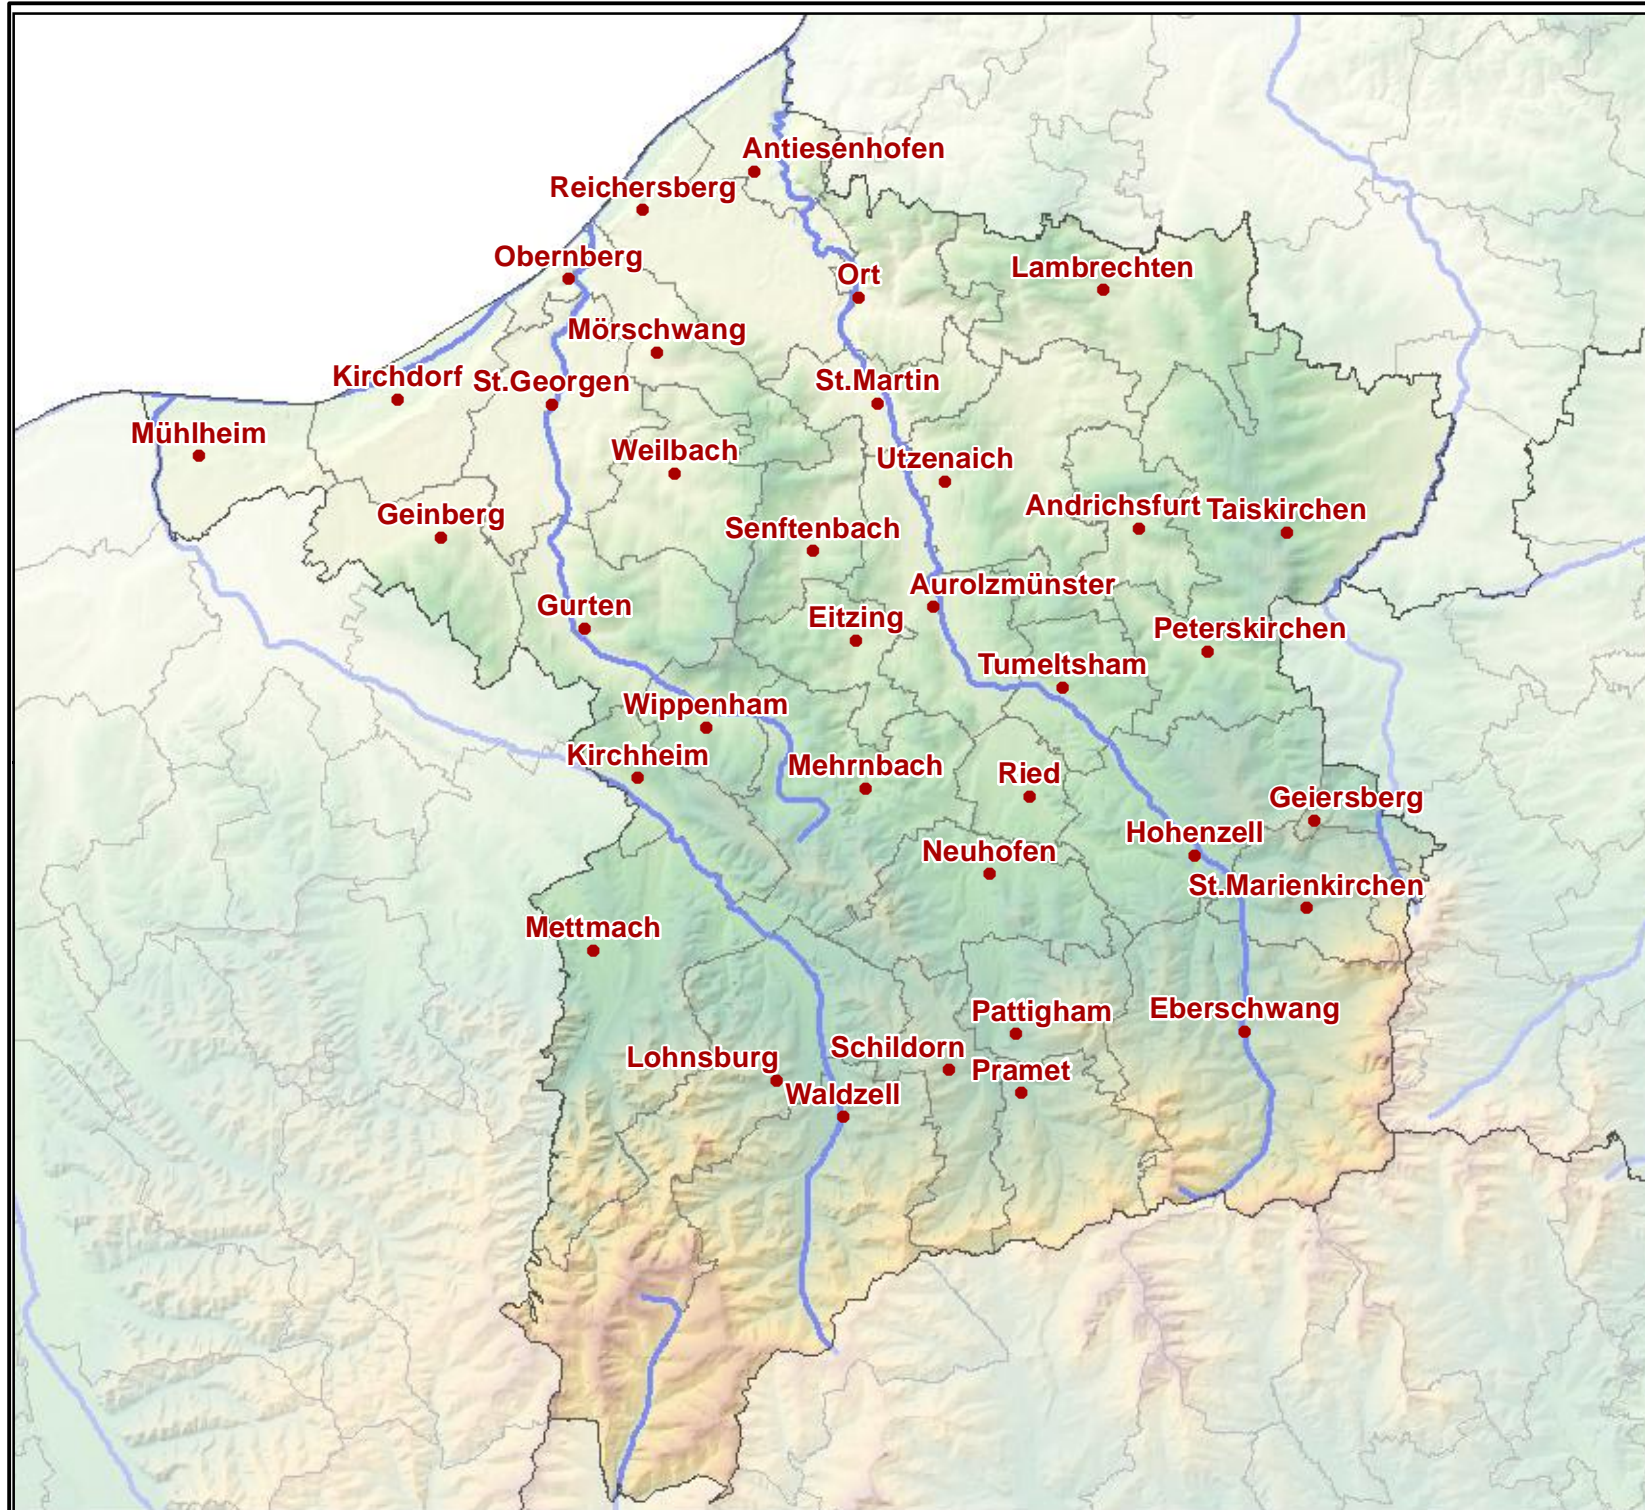

Bezirk Ried im Innkreis

Zeichenerklärung:

-  Bezirksgrenze
-  Gemeindegrenzen
-  Gewässer

AMT DER OÖ. LANDESREGIERUNG
DORIS-SYSTEMGRUPPE
DIGITALES OBERÖSTERREICHISCHES RAUMINFORMATIONSSYSTEM
A-4021 Linz, Bahnhofplatz 1 - <http://doris.ooe.gv.at>