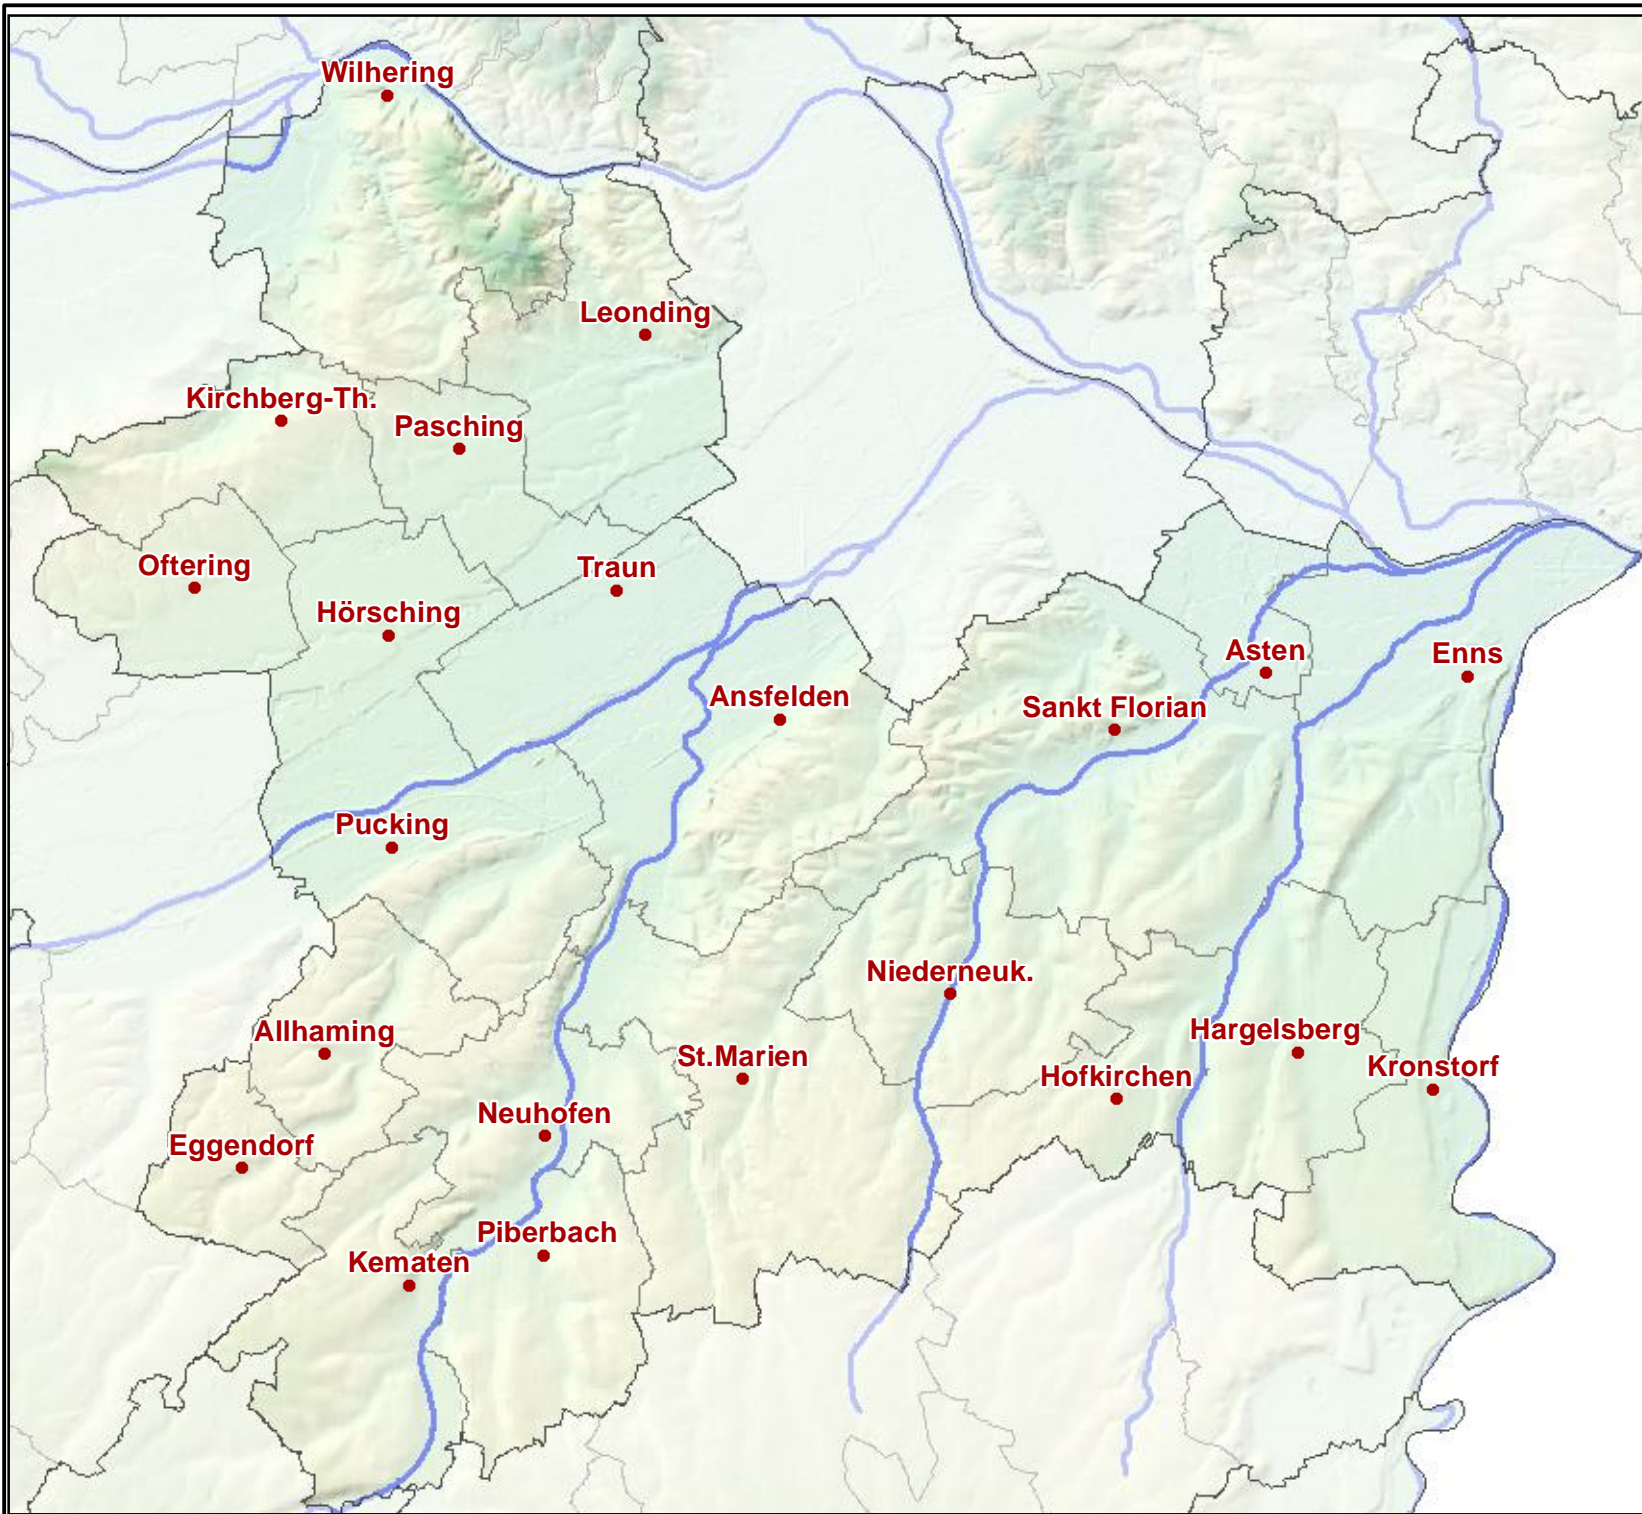

Bezirk Linz-Land

Zeichenerklärung:

- Bezirksgrenze
- Gemeindegrenzen
- Gewässer

AMT DER OÖ. LANDESREGIERUNG
DORIS-SYSTEMGRUPPE
DIGITALES OBERÖSTERREICHISCHES RAUMINFORMATIONSSYSTEM
A-4021 Linz, Bahnhofplatz 1 - <http://doris.ooe.gv.at>