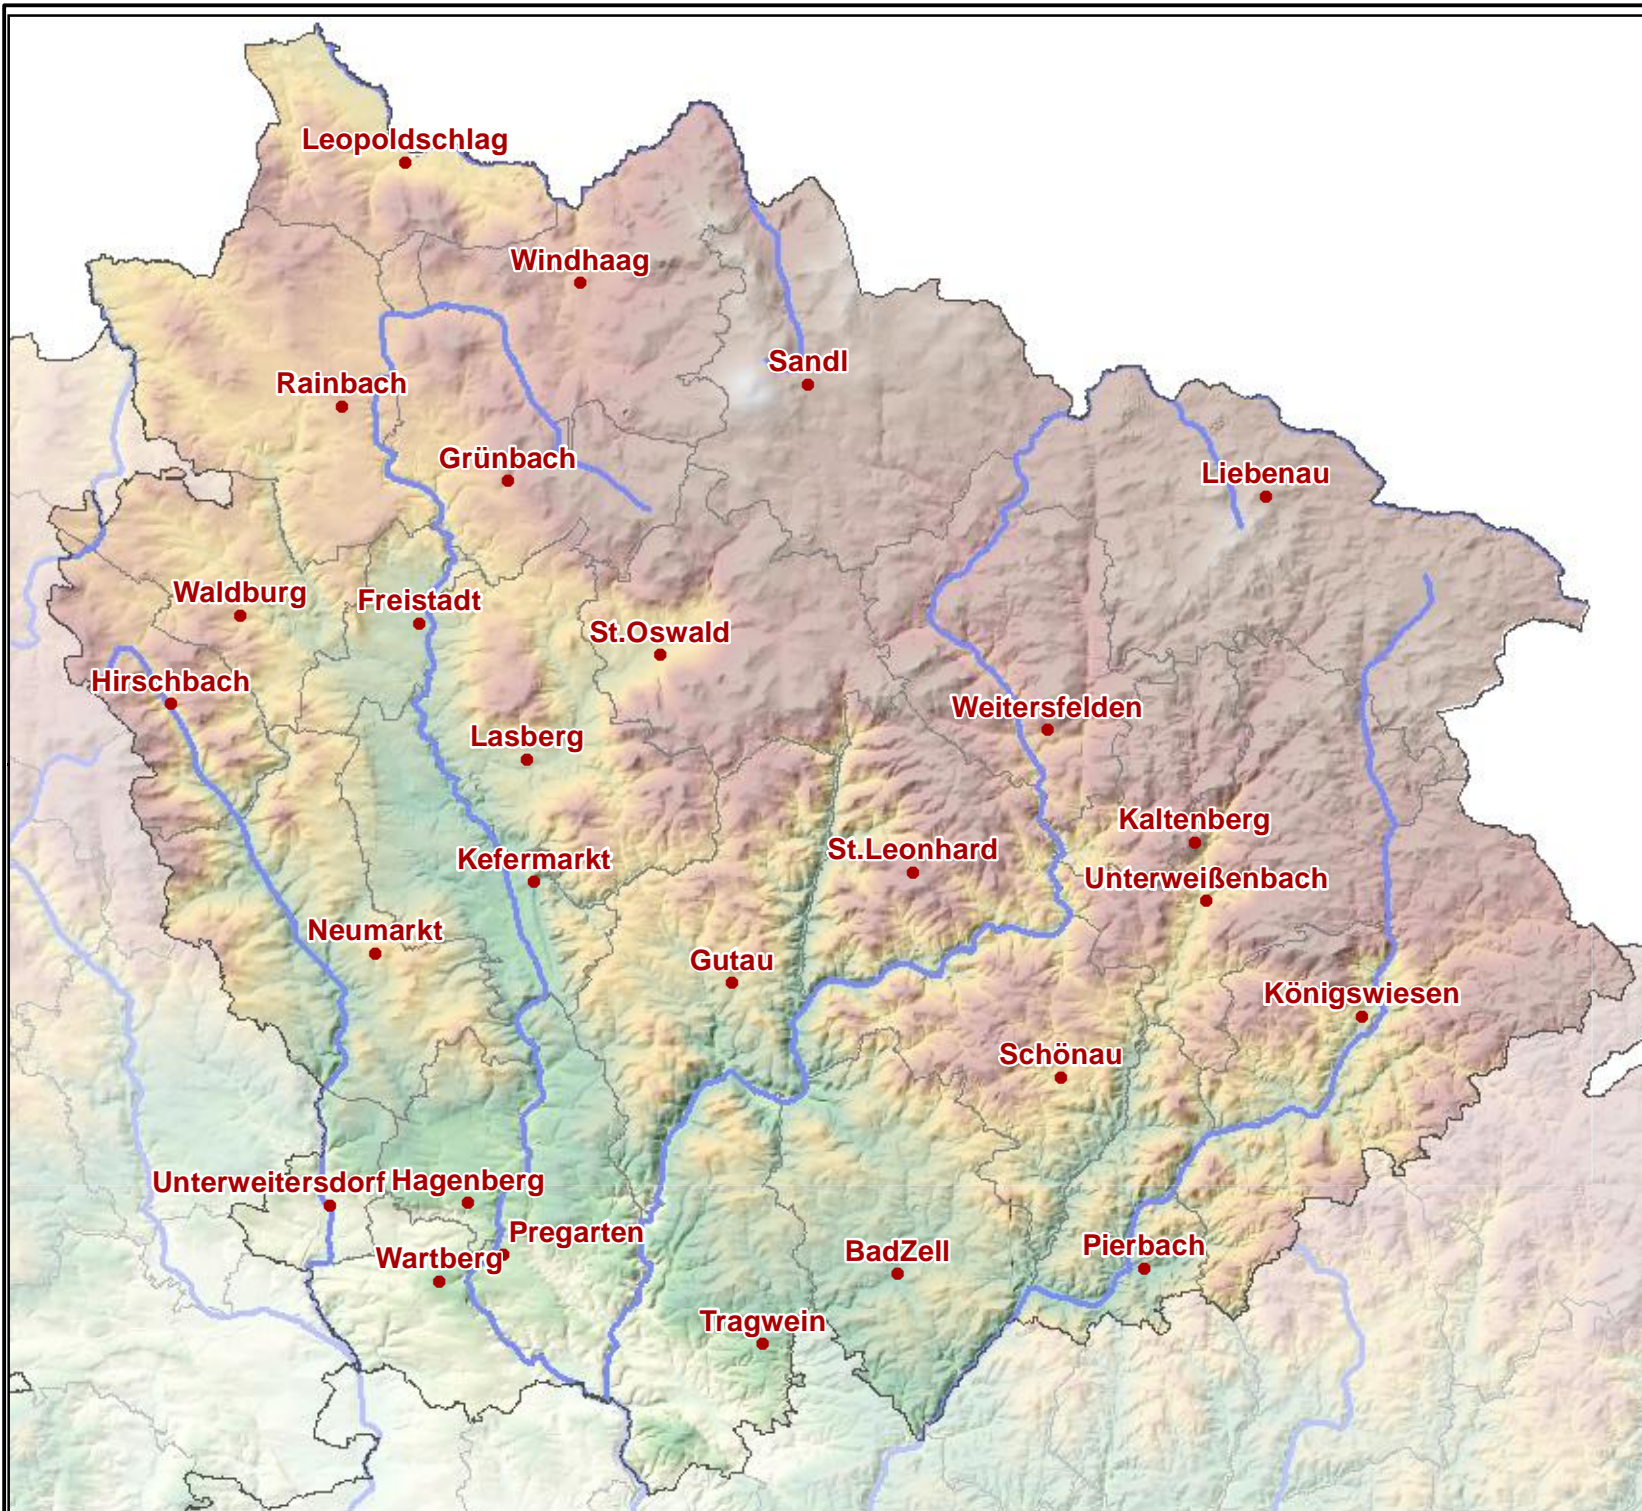

# Bezirk Freistadt

## Zeichenerklärung:

- Bezirksgrenze
- Gemeindegrenzen
- Gewässer

M 1:210.000

AMT DER OÖ. LANDESREGIERUNG  
**DORIS-SYSTEMGRUPPE**  
DIGITALES OBERÖSTERREICHISCHES RAUMINFORMATIONSSYSTEM  
A-4021 Linz, Bahnhofplatz 1 - <http://doris.ooe.gv.at>

Karten-Nr. 4720 (2011, Ts); Stand: 1. September 2011