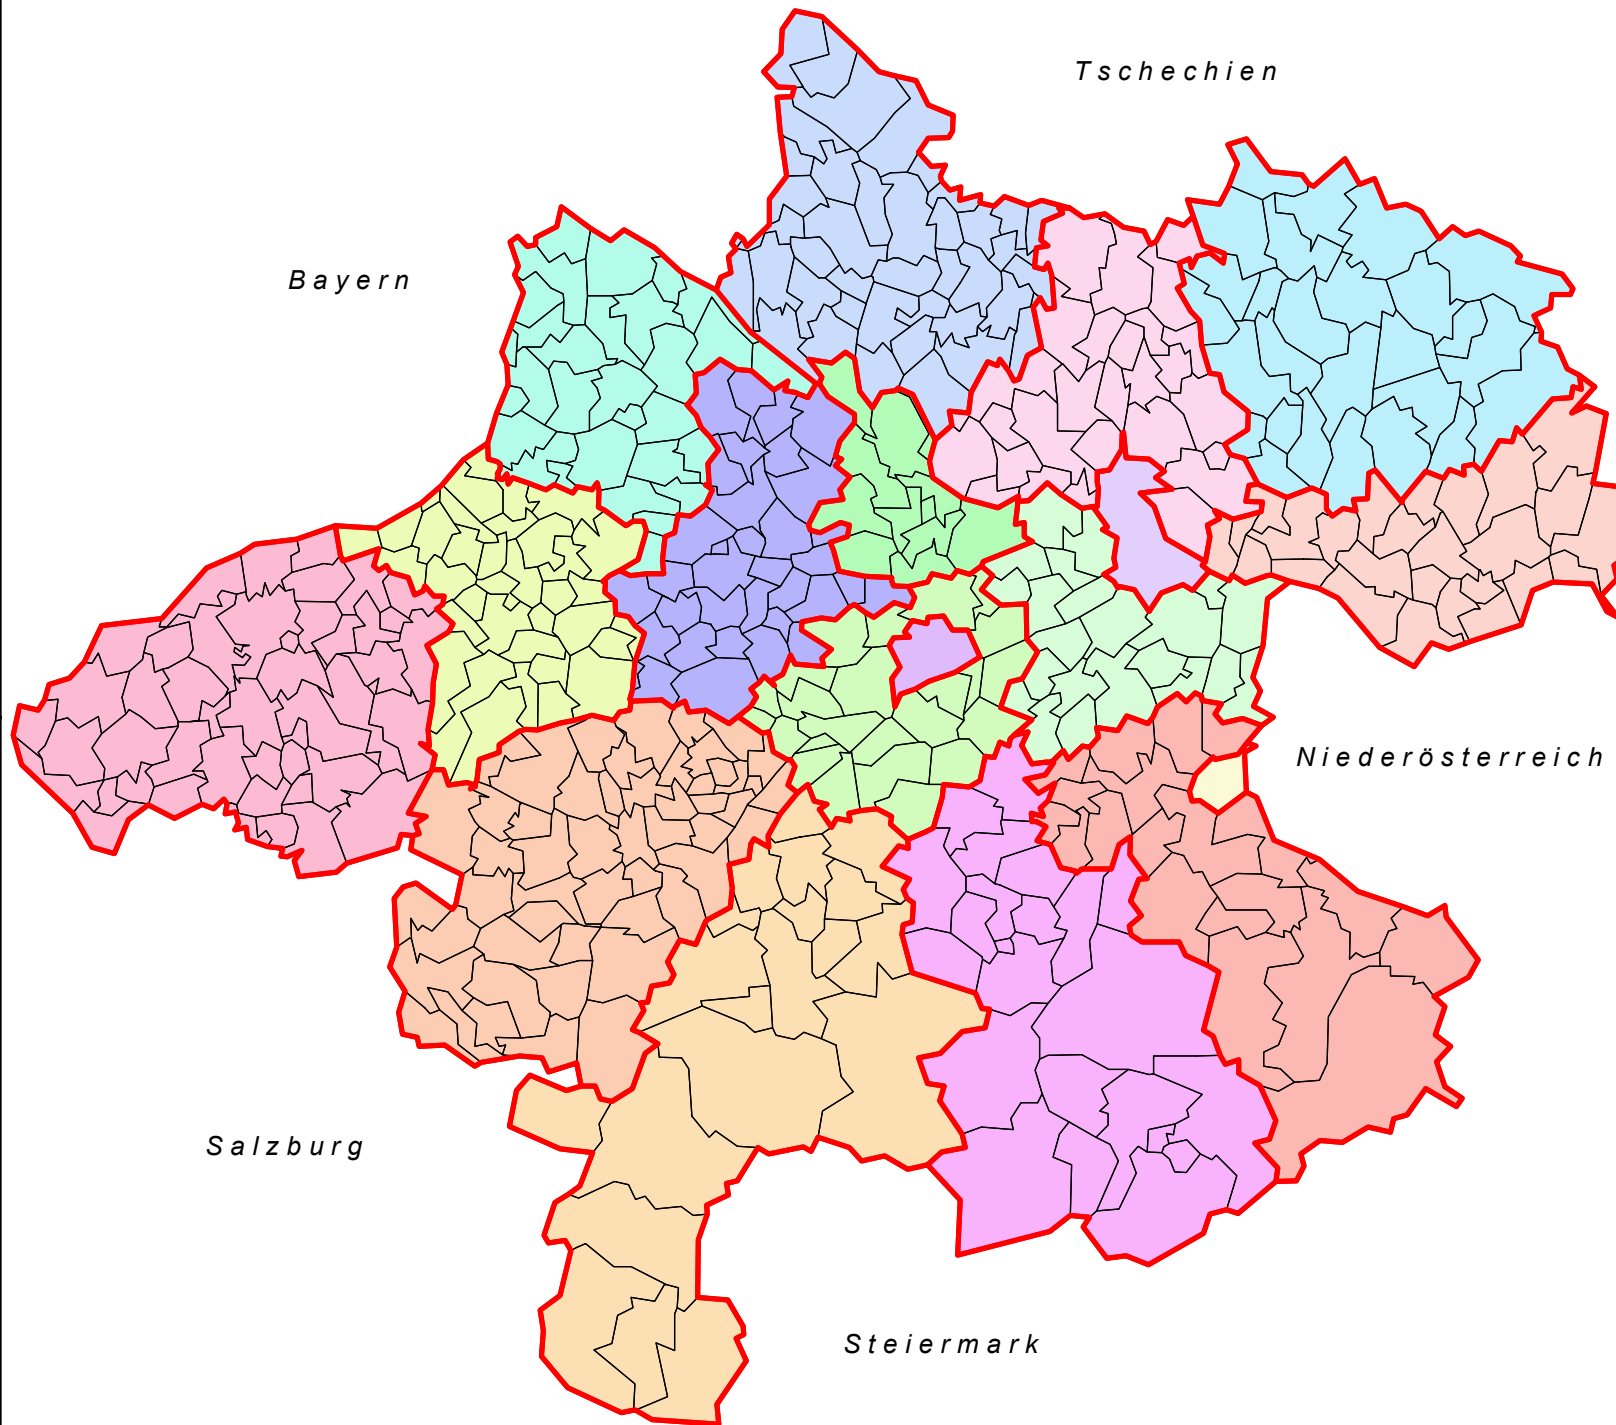

# Politische Bezirke

## Zeichenerklärung

- BRAUNAU AM INN
- EFERDING
- FREISTADT
- GMUNDEN
- GRIESKIRCHEN
- KIRCHDORF
- LINZ-LAND
- LINZ-STADT
- PERG
- RIED
- ROHRBACH
- SCHÄRDING
- STEYR-LAND
- STEYR-STADT
- URFAHR-UMGEBUNG
- VÖCKLABRUCK
- WELS-LAND
- WELS-STADT
- Gemeindegrenzen