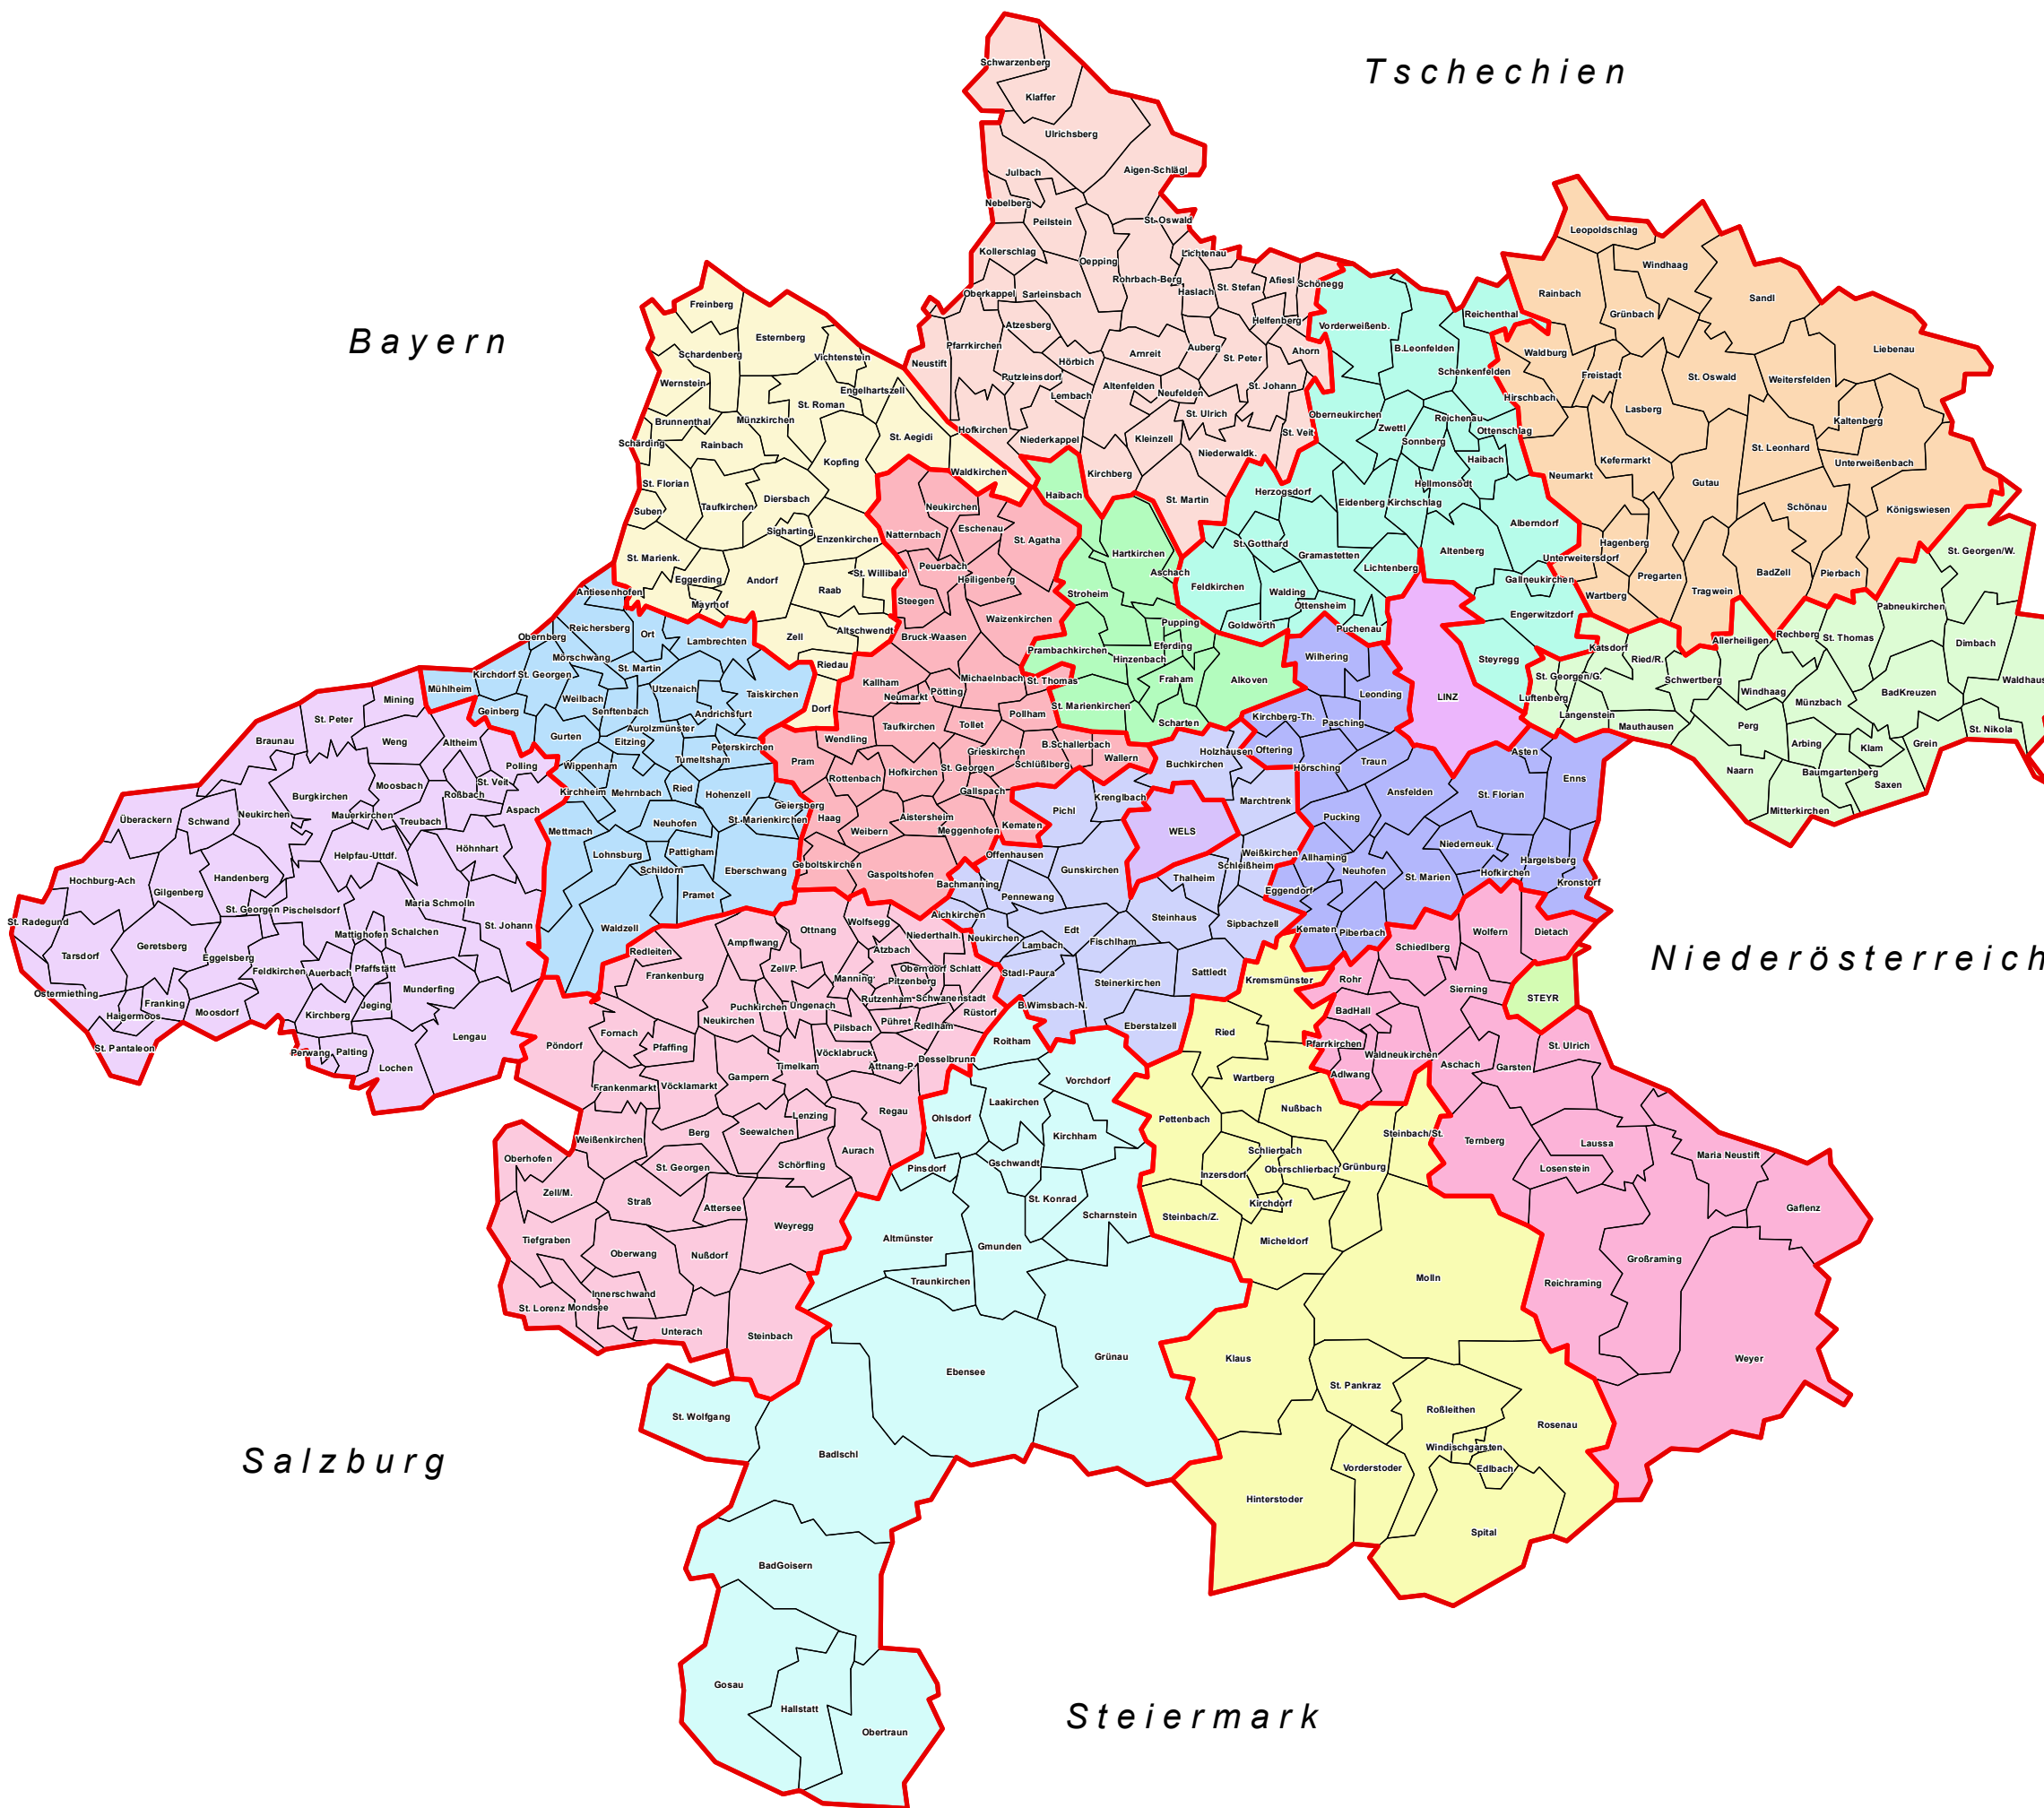

# Politische Bezirke

## Zeichenerklärung

- BRAUNAU AM INN
- EFERDING
- FREISTADT
- GMUNDEN
- GRIESKIRCHEN
- KIRCHDORF
- LINZ-LAND
- LINZ-STADT
- PERG
- RIED
- ROHRBACH
- SCHÄRDING
- STEYR-LAND
- STEYR-STADT
- URFAHR-UMGEBUNG
- VÖCKLABRUCK
- WELS-LAND
- WELS-STADT
- Gemeindegrenzen

AMT DER OÖ. LANDESREGIERUNG  
**DORIS-SYSTEMGRUPPE**  
 DIGITALES OBERÖSTERREICHISCHES RAUMINFORMATIONSSYSTEM  
 A-4021 Linz, Bahnhofplatz 1 - <http://doris.ooe.gv.at>